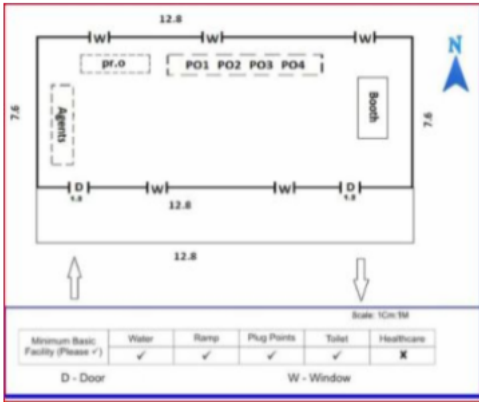

Nazri Naksha

Google Map View

Polling Station Building Front View

Polling Station Front View

Cad View

Key MAP View

1 பெயர் : வசந்தகுமார் - தந்தையின் பெயர்: செல்வம் - வீட்டு எண் : 1 வயது : 50 பாலினம் : ஆண்	WUJ1928365 Photo is available	2 பெயர் : வள்ளியின்செல்வம் - தந்தையின் பெயர்: சுடலைபாண்டி - வீட்டு எண் : 1-9 வயது : 46 பாலினம் : பெண்	WUJ0616029 Photo is available	3 பெயர் : கோகிலா - கணவர் பெயர்: செந்தில்குமார் - வீட்டு எண் : 1-25 வயது : 39 பாலினம் : பெண்	WUJ0616003 Photo is available
4 பெயர் : கணேசுகுமார் - தந்தையின் பெயர்: அம்மையப்பன் - வீட்டு எண் : 1-37 வயது : 33 பாலினம் : ஆண்	WUJ0615849 Photo is available	5 பெயர் : பாலகிருஷ்ணன் - தந்தையின் பெயர்: சுப்பிரமணியன் - வீட்டு எண் : 1-76 வயது : 43 பாலினம் : ஆண்	WUJ0616037 Photo is available	6 பெயர் : சமதி - தந்தையின் பெயர்: கருப்பசாமி - வீட்டு எண் : 1-101 வயது : 32 பாலினம் : பெண்	WUJ0616011 Photo is available
7 பெயர் : சக்தி - தந்தையின் பெயர்: வேலு - வீட்டு எண் : 1-142 வயது : 33 பாலினம் : ஆண்	WUJ0615823 Photo is available	8 பெயர் : முருகன் - தாயின் பெயர்: பேச்சியம்மாள் - வீட்டு எண் : 1-159 வயது : 33 பாலினம் : ஆண்	WUJ0615468 Photo is available	9 பெயர் : பேச்சியம்மாள் - கணவர் பெயர்: மாரியப்பன் - வீட்டு எண் : 1-160 வயது : 48 பாலினம் : பெண்	WUJ0615484 Photo is available
10 பெயர் : செல்வத்துரை - தந்தையின் பெயர்: சாமிராஜ் - வீட்டு எண் : 1-178 வயது : 40 பாலினம் : ஆண்	WUJ0615492 Photo is available	11 பெயர் : மகேசுகுமார் - தந்தையின் பெயர்: சாமிராஜ் - வீட்டு எண் : 1-178 வயது : 37 பாலினம் : ஆண்	WUJ0615831 Photo is available	12 பெயர் : முருகேஸ்வரி - தந்தையின் பெயர்: சாமிராஜ் - வீட்டு எண் : 1-178 வயது : 35 பாலினம் : பெண்	WUJ0615385 Photo is available
13 பெயர் : கிருஷ்ணவேணி - தந்தையின் பெயர்: மாரியப்பன் - வீட்டு எண் : 1-186 வயது : 44 பாலினம் : பெண்	WUJ0615427 Photo is available	14 பெயர் : கலா - தந்தையின் பெயர்: வேலு - வீட்டு எண் : 1/231 வயது : 35 பாலினம் : பெண்	WUJ0615781 Photo is available	15 பெயர் : ஜெயக்குமார் - தந்தையின் பெயர்: செல்வம் - வீட்டு எண் : 2 வயது : 46 பாலினம் : ஆண்	CGQ2107837 Photo is available
16 பெயர் : குமுதா - கணவர் பெயர்: வசந்தகுமார் - வீட்டு எண் : 2 வயது : 45 பாலினம் : பெண்	CGQ2104636 Photo is available	17 பெயர் : முத்துலட்சுமி - கணவர் பெயர்: டேனியல் - வீட்டு எண் : 2-6 வயது : 36 பாலினம் : பெண்	WUJ1068014 Photo is available	18 பெயர் : சாமிராசு - தந்தையின் பெயர்: செல்லையாத்தேவர் - வீட்டு எண் : 3 வயது : 60 பாலினம் : ஆண்	WUJ1928373 Photo is available
19 பெயர் : ஜமுனா - கணவர் பெயர்: சாமிராஜ் - வீட்டு எண் : 3 வயது : 56 பாலினம் : பெண்	WUJ1928381 Photo is available	20 பெயர் : வரதப்பிரகாஷ் - தந்தையின் பெயர்: சாமிராஜ் - வீட்டு எண் : 3 வயது : 42 பாலினம் : ஆண்	CGQ2108645 Photo is available	21 பெயர் : வீரமணி - தந்தையின் பெயர்: செல்வராஜ் - வீட்டு எண் : 3-125 வயது : 53 பாலினம் : பெண்	WUJ0615534 Photo is available
22 பெயர் : விங்கராஜ் வே தந்தையின் பெயர்: வேலுசாமி வீட்டு எண் : 3-125 வயது : 51 பாலினம் : ஆண்	WUJ0615542 Photo is available	23 பெயர் : செல்வராஜ் - தந்தையின் பெயர்: பரமையாத்தேவர் - வீட்டு எண் : 3-158 வயது : 37 பாலினம் : ஆண்	WUJ1087055 Photo is available	24 பெயர் : சமுத்திரப்பாண்டி - தந்தையின் பெயர்: வீரபாண்டித்தேவர் - வீட்டு எண் : 4 வயது : 59 பாலினம் : ஆண்	CGQ1266097 Photo is available
25 பெயர் : துரைச்சி - கணவர் பெயர்: சமுத்திரப்பாண்டி - வீட்டு எண் : 4 வயது : 56 பாலினம் : பெண்	WUJ1928399 Photo is available	26 பெயர் : பிரபு - தந்தையின் பெயர்: ஞானு - வீட்டு எண் : 4-40 வயது : 35 பாலினம் : ஆண்	WUJ0363853 Photo is available	27 பெயர் : மம்மிதா தந்தையின் பெயர்: பரமசிவம் வீட்டு எண் : 4/47எலி வயது : 35 பாலினம் : பெண்	WUJ2275444 Photo is available
28 பெயர் : வெள்ளத்தாய் - கணவர் பெயர்: மாடசாமி - வீட்டு எண் : 4-74 வயது : 36 பாலினம் : பெண்	WUJ1046838 Photo is available	29 பெயர் : அனிலா மதுபாலா - தந்தையின் பெயர்: சண்முகசுந்தரம் - வீட்டு எண் : 4-78 வயது : 28 பாலினம் : பெண்	WUJ1068063 Photo is available	30 பெயர் : மல்லிகா - கணவர் பெயர்: சூடச்சாமி - வீட்டு எண் : 4-80 வயது : 46 பாலினம் : பெண்	CGQ2736973 Photo is available