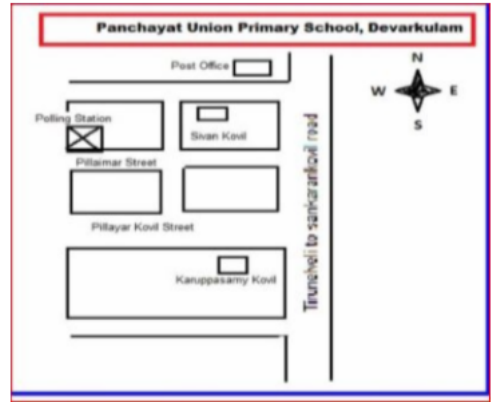

Nazri Naksha

Google Map View

Polling Station Building Front View

Polling Station Front View

Cad View

Key MAP View

1 பெயர் : வசந்தகுமார் - தந்தையின் பெயர்: செல்வம் - வீட்டு எண் : 1 வயது : 50 பாலினம் : ஆண்	WUJ1928365 Photo is available	2 பெயர் : வள்ளியின்செல்வம் - தந்தையின் பெயர்: சுடலைபாண்டி - வீட்டு எண் : 1-9 வயது : 46 பாலினம் : பெண்	WUJ0616029 Photo is available	3 பெயர் : கோகிலா - கணவர் பெயர்: செந்தில்குமார் - வீட்டு எண் : 1-25 வயது : 39 பாலினம் : பெண்	WUJ0616003 Photo is available
4 பெயர் : கணேசுகுமார் - தந்தையின் பெயர்: அம்மையப்பன் - வீட்டு எண் : 1-37 வயது : 33 பாலினம் : ஆண்	WUJ0615849 Photo is available	5 பெயர் : பாலகிருஷ்ணன் - தந்தையின் பெயர்: சுப்பிரமணியன் - வீட்டு எண் : 1-76 வயது : 43 பாலினம் : ஆண்	WUJ0616037 Photo is available	6 பெயர் : சமதி - தந்தையின் பெயர்: கருப்பசாமி - வீட்டு எண் : 1-101 வயது : 32 பாலினம் : பெண்	WUJ0616011 Photo is available
7 பெயர் : சக்தி - தந்தையின் பெயர்: வேலு - வீட்டு எண் : 1-142 வயது : 33 பாலினம் : ஆண்	WUJ0615823 Photo is available	8 பெயர் : முருகன் - தாயின் பெயர்: பேச்சியம்மாள் - வீட்டு எண் : 1-159 வயது : 33 பாலினம் : ஆண்	WUJ0615468 Photo is available	9 பெயர் : பேச்சியம்மாள் - கணவர் பெயர்: மாரியப்பன் - வீட்டு எண் : 1-160 வயது : 48 பாலினம் : பெண்	WUJ0615484 Photo is available
10 பெயர் : செல்வத்துரை - தந்தையின் பெயர்: சாமிராஜ் - வீட்டு எண் : 1-178 வயது : 40 பாலினம் : ஆண்	WUJ0615492 Photo is available	11 பெயர் : மகேசுகுமார் - தந்தையின் பெயர்: சாமிராஜ் - வீட்டு எண் : 1-178 வயது : 37 பாலினம் : ஆண்	WUJ0615831 Photo is available	12 பெயர் : முருகேஸ்வரி - தந்தையின் பெயர்: சாமிராஜ் - வீட்டு எண் : 1-178 வயது : 35 பாலினம் : பெண்	WUJ0615385 Photo is available
13 பெயர் : கிருஷ்ணவேணி - தந்தையின் பெயர்: மாரியப்பன் - வீட்டு எண் : 1-186 வயது : 44 பாலினம் : பெண்	WUJ0615427 Photo is available	14 பெயர் : கலா - தந்தையின் பெயர்: வேலு - வீட்டு எண் : 1/231 வயது : 35 பாலினம் : பெண்	WUJ0615781 Photo is available	15 பெயர் : ஜெயக்குமார் - தந்தையின் பெயர்: செல்வம் - வீட்டு எண் : 2 வயது : 46 பாலினம் : ஆண்	CGQ2107837 Photo is available
16 பெயர் : குமுதா - கணவர் பெயர்: வசந்தகுமார் - வீட்டு எண் : 2 வயது : 45 பாலினம் : பெண்	CGQ2104636 Photo is available	17 பெயர் : முத்துலட்சுமி - கணவர் பெயர்: டேனியல் - வீட்டு எண் : 2-6 வயது : 36 பாலினம் : பெண்	WUJ1068014 Photo is available	18 பெயர் : சாமிராசு - தந்தையின் பெயர்: செல்லையாத்தேவர் - வீட்டு எண் : 3 வயது : 60 பாலினம் : ஆண்	WUJ1928373 Photo is available
19 பெயர் : ஜமுனா - கணவர் பெயர்: சாமிராஜ் - வீட்டு எண் : 3 வயது : 56 பாலினம் : பெண்	WUJ1928381 Photo is available	20 பெயர் : வரதப்பிரகாஷ் - தந்தையின் பெயர்: சாமிராஜ் - வீட்டு எண் : 3 வயது : 42 பாலினம் : ஆண்	CGQ2108645 Photo is available	21 பெயர் : வீரமணி - தந்தையின் பெயர்: செல்வராஜ் - வீட்டு எண் : 3-125 வயது : 53 பாலினம் : பெண்	WUJ0615534 Photo is available
22 பெயர் : விங்கராஜ் வே தந்தையின் பெயர்: வேலுசாமி வீட்டு எண் : 3-125 வயது : 51 பாலினம் : ஆண்	WUJ0615542 Photo is available	23 பெயர் : செல்வராஜ் - தந்தையின் பெயர்: பரமையாத்தேவர் - வீட்டு எண் : 3-158 வயது : 37 பாலினம் : ஆண்	WUJ1087055 Photo is available	24 பெயர் : சமுத்திரப்பாண்டி - தந்தையின் பெயர்: வீரபாண்டித்தேவர் - வீட்டு எண் : 4 வயது : 59 பாலினம் : ஆண்	CGQ1266097 Photo is available
25 பெயர் : துரைச்சி - கணவர் பெயர்: சமுத்திரப்பாண்டி - வீட்டு எண் : 4 வயது : 56 பாலினம் : பெண்	WUJ1928399 Photo is available	26 பெயர் : பிரபு - தந்தையின் பெயர்: ஞானு - வீட்டு எண் : 4-40 வயது : 35 பாலினம் : ஆண்	WUJ0363853 Photo is available	27 பெயர் : மம்மிதா தந்தையின் பெயர்: பரமசிவம் வீட்டு எண் : 4/47எலி வயது : 35 பாலினம் : பெண்	WUJ2275444 Photo is available
28 பெயர் : வெள்ளத்தாய் - கணவர் பெயர்: மாடசாமி - வீட்டு எண் : 4-74 வயது : 36 பாலினம் : பெண்	WUJ1046838 Photo is available	29 பெயர் : அனிலா மதுபாலா - தந்தையின் பெயர்: சண்முகசுந்தரம் - வீட்டு எண் : 4-78 வயது : 28 பாலினம் : பெண்	WUJ1068063 Photo is available	30 பெயர் : மல்லிகா - கணவர் பெயர்: சூடச்சாமி - வீட்டு எண் : 4-80 வயது : 46 பாலினம் : பெண்	CGQ2736973 Photo is available