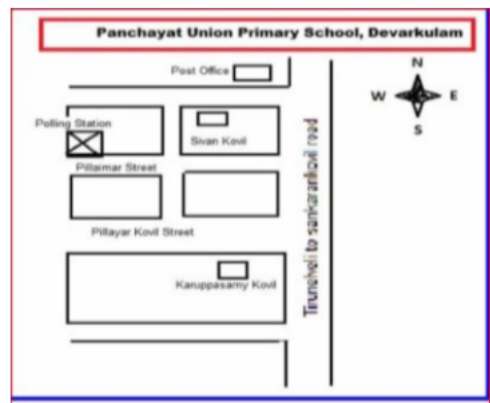

Key MAP View