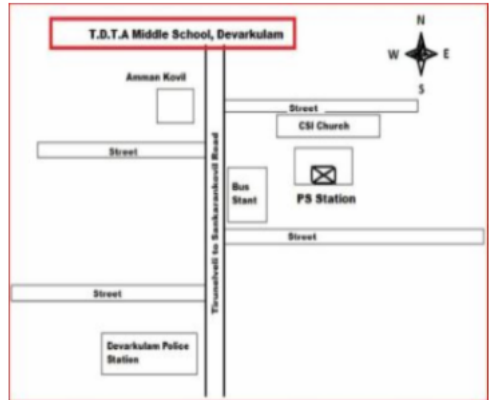

Nazri Naksha

Google Map View

Polling Station Building Front View

Polling Station Front View

Cad View

Key MAP View

1 பெயர் : செல்வராஜ் - தந்தையின் பெயர்: வேலுச்சாமி - வீட்டு எண் : 1 வயது : 35 பாலினம் : ஆண் Photo is available	WUJ0738955	2 பெயர் : அருள்மணி - தந்தையின் பெயர்: வேல்ச்சாமி - வீட்டு எண் : 1-226 வயது : 37 பாலினம் : பெண் Photo is available	WUJ0616409	3 பெயர் : மதுபாலா - தந்தையின் பெயர்: வெள்ளத்துரை - வீட்டு எண் : 2-24 வயது : 32 பாலினம் : பெண் Photo is available	WUJ0616524
4 பெயர் : விஜயகுமார் - தந்தையின் பெயர்: பாண்டி - வீட்டு எண் : 2-27A வயது : 37 பாலினம் : ஆண் Photo is available	CGQ2744340	5 பெயர் : கணபதி - கணவர் பெயர்: மனோகரன் - வீட்டு எண் : 2-67 வயது : 42 பாலினம் : பெண் Photo is available	WUJ0120303	6 பெயர் : ராமராஜ் - தந்தையின் பெயர்: கருப்பசாமி - வீட்டு எண் : 2-183 வயது : 29 பாலினம் : ஆண் Photo is available	WUJ1068402
7 பெயர் : ஜெயஸ்ரி தந்தையின் பெயர்: மகேந்திரன் வீட்டு எண் : 3/34 சி வயது : 21 பாலினம் : பெண் Photo is available	WUJ2315109	8 பெயர் : ஆபிரகாம் - தந்தையின் பெயர்: அமிர்தராஜ் - வீட்டு எண் : 3-101 வயது : 33 பாலினம் : ஆண் Photo is available	WUJ0738971	9 பெயர் : சங்கீதா - தந்தையின் பெயர்: செல்லச்சாமி - வீட்டு எண் : 3-118 வயது : 27 பாலினம் : பெண் Photo is available	WUJ1125921
10 பெயர் : பேபி ஷாலினி - தந்தையின் பெயர்: முருகராஜ் - வீட்டு எண் : 3-152 வயது : 28 பாலினம் : பெண் Photo is available	WUJ1047059	11 பெயர் : முத்தாத்தான் - கணவர் பெயர்: சண்முகத்தேவர் - வீட்டு எண் : 4 வயது : 80 பாலினம் : பெண் Photo is available	WUJ1949734	12 பெயர் : சீனிப்பாண்டி - தந்தையின் பெயர்: சின்னசண்முகத்தேவர் - வீட்டு எண் : 4 வயது : 63 பாலினம் : ஆண் Photo is available	WUJ1949742
13 பெயர் : விஜயா - கணவர் பெயர்: சாமிராஜ் - வீட்டு எண் : 4 வயது : 53 பாலினம் : பெண் Photo is available	WUJ0437590	14 பெயர் : செல்வராணி - கணவர் பெயர்: செளந்திரபாண்டி - வீட்டு எண் : 4 வயது : 49 பாலினம் : பெண் Photo is available	CGQ2109064	15 பெயர் : முத்துலட்சுமி - கணவர் பெயர்: செல்வராஜ் - வீட்டு எண் : 4 வயது : 47 பாலினம் : பெண் Photo is available	CGQ2104776
16 பெயர் : ஜெயலட்சுமி - கணவர் பெயர்: செல்வம் - வீட்டு எண் : 4 வயது : 46 பாலினம் : பெண் Photo is available	CGQ2109171	17 பெயர் : விஜயலதா - தந்தையின் பெயர்: சண்முகத்தேவர் - வீட்டு எண் : 4 வயது : 43 பாலினம் : பெண் Photo is available	CGQ2107787	18 பெயர் : ஜெகதீஸ் - தந்தையின் பெயர்: செல்லத்துரை - வீட்டு எண் : 4 வயது : 36 பாலினம் : ஆண் Photo is available	WUJ0364422
19 பெயர் : சாய்குமார் தந்தையின் பெயர்: செளந்திரபாண்டியன் வீட்டு எண் : 4 வயது : 25 பாலினம் : ஆண் Photo is available	WUJ2246593	20 பெயர் : செல்வராஜ் - தந்தையின் பெயர்: சின்ன சண்முகத்தேவர் - வீட்டு எண் : 4-1A வயது : 49 பாலினம் : ஆண் Photo is available	WUJ0120584	21 பெயர் : மனோஜ் - தந்தையின் பெயர்: சவுந்திர ராஜ் - வீட்டு எண் : 4-3B வயது : 29 பாலினம் : ஆண் Photo is available	WUJ1068394
22 பெயர் : முகேஸ் - தந்தையின் பெயர்: சவுந்திராஜ் - வீட்டு எண் : 4-3B வயது : 29 பாலினம் : ஆண் Photo is available	WUJ1068345	23 பெயர் : திவ்யானேன்சி - கணவர் பெயர்: ஜெயசிங் - வீட்டு எண் : 4-5 வயது : 41 பாலினம் : பெண் Photo is available	CGQ2463396	24 பெயர் : அஸ்வினி - தந்தையின் பெயர்: அமிர்தராஜ் - வீட்டு எண் : 4-8 வயது : 31 பாலினம் : ஆண் Photo is available	WUJ0845347
25 பெயர் : ஜெயராமஜி தந்தையின் பெயர்: வெள்ளத்துரை வீட்டு எண் : 4/9 வயது : 22 பாலினம் : ஆண் Photo is available	WUJ2178085	26 பெயர் : செளந்திரராஜ் - தந்தையின் பெயர்: வாழக்கண்ணுதேவர் - வீட்டு எண் : 4-11 வயது : 60 பாலினம் : ஆண் Photo is available	WUJ1125871	27 பெயர் : அபிநயா - தந்தையின் பெயர்: செளந்திராஜ் - வீட்டு எண் : 4-11 வயது : 30 பாலினம் : பெண் Photo is available	WUJ1125731
28 பெயர் : சூர்யா - தந்தையின் பெயர்: செளந்திரராஜ் - வீட்டு எண் : 4-11 வயது : 27 பாலினம் : ஆண் Photo is available	WUJ1125889	29 பெயர் : மீனா - கணவர் பெயர்: கோபால் - வீட்டு எண் : 4-11D வயது : 50 பாலினம் : பெண் Photo is available	WUJ0119743	30 பெயர் : அன்னத்தாய் - தந்தையின் பெயர்: மாடசாமி - வீட்டு எண் : 4-15 வயது : 67 பாலினம் : பெண் Photo is available	CGQ2736981