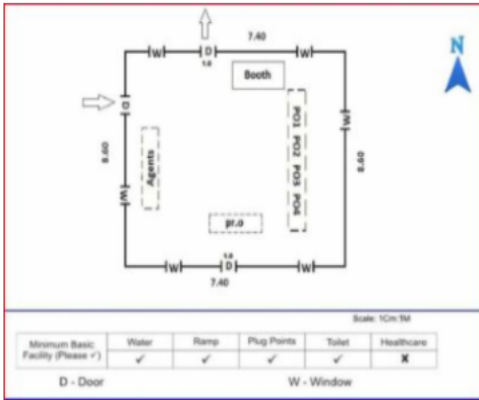

Nazri Naksha

Google Map View

Polling Station Building Front View

Polling Station Front View

Cad View

Key MAP View

1 பெயர் : செல்வராஜ் - தந்தையின் பெயர்: வேலுச்சாமி - வீட்டு எண் : 1 வயது : 35 பாலினம் : ஆண் Photo is available	WUJ0738955	2 பெயர் : அருள்மணி - தந்தையின் பெயர்: வேல்ச்சாமி - வீட்டு எண் : 1-226 வயது : 37 பாலினம் : பெண் Photo is available	WUJ0616409	3 பெயர் : மதுபாலா - தந்தையின் பெயர்: வெள்ளத்துரை - வீட்டு எண் : 2-24 வயது : 32 பாலினம் : பெண் Photo is available	WUJ0616524
4 பெயர் : விஜயகுமார் - தந்தையின் பெயர்: பாண்டி - வீட்டு எண் : 2-27A வயது : 37 பாலினம் : ஆண் Photo is available	CGQ2744340	5 பெயர் : கணபதி - கணவர் பெயர்: மனோகரன் - வீட்டு எண் : 2-67 வயது : 42 பாலினம் : பெண் Photo is available	WUJ0120303	6 பெயர் : ராமராஜ் - தந்தையின் பெயர்: கருப்பசாமி - வீட்டு எண் : 2-183 வயது : 29 பாலினம் : ஆண் Photo is available	WUJ1068402
7 பெயர் : ஜெயஸ்ரி தந்தையின் பெயர்: மகேந்திரன் வீட்டு எண் : 3/34 சி வயது : 21 பாலினம் : பெண் Photo is available	WUJ2315109	8 பெயர் : ஆபிரகாம் - தந்தையின் பெயர்: அமிர்தராஜ் - வீட்டு எண் : 3-101 வயது : 33 பாலினம் : ஆண் Photo is available	WUJ0738971	9 பெயர் : சங்கீதா - தந்தையின் பெயர்: செல்லச்சாமி - வீட்டு எண் : 3-118 வயது : 27 பாலினம் : பெண் Photo is available	WUJ1125921
10 பெயர் : பேபி ஷாலினி - தந்தையின் பெயர்: முருகராஜ் - வீட்டு எண் : 3-152 வயது : 28 பாலினம் : பெண் Photo is available	WUJ1047059	11 பெயர் : முத்தாத்தான் - கணவர் பெயர்: சண்முகத்தேவர் - வீட்டு எண் : 4 வயது : 80 பாலினம் : பெண் Photo is available	WUJ1949734	12 பெயர் : சீனிப்பாண்டி - தந்தையின் பெயர்: சின்னசண்முகத்தேவர் - வீட்டு எண் : 4 வயது : 63 பாலினம் : ஆண் Photo is available	WUJ1949742
13 பெயர் : விஜயா - கணவர் பெயர்: சாமிராஜ் - வீட்டு எண் : 4 வயது : 53 பாலினம் : பெண் Photo is available	WUJ0437590	14 பெயர் : செல்வராணி - கணவர் பெயர்: செளந்திரபாண்டி - வீட்டு எண் : 4 வயது : 49 பாலினம் : பெண் Photo is available	CGQ2109064	15 பெயர் : முத்துலட்சுமி - கணவர் பெயர்: செல்வராஜ் - வீட்டு எண் : 4 வயது : 47 பாலினம் : பெண் Photo is available	CGQ2104776
16 பெயர் : ஜெயலட்சுமி - கணவர் பெயர்: செல்வம் - வீட்டு எண் : 4 வயது : 46 பாலினம் : பெண் Photo is available	CGQ2109171	17 பெயர் : விஜயலதா - தந்தையின் பெயர்: சண்முகத்தேவர் - வீட்டு எண் : 4 வயது : 43 பாலினம் : பெண் Photo is available	CGQ2107787	18 பெயர் : ஜெகதீஸ் - தந்தையின் பெயர்: செல்லத்துரை - வீட்டு எண் : 4 வயது : 36 பாலினம் : ஆண் Photo is available	WUJ0364422
19 பெயர் : சாய்குமார் தந்தையின் பெயர்: செளந்திரபாண்டியன் வீட்டு எண் : 4 வயது : 25 பாலினம் : ஆண் Photo is available	WUJ2246593	20 பெயர் : செல்வராஜ் - தந்தையின் பெயர்: சின்ன சண்முகத்தேவர் - வீட்டு எண் : 4-1A வயது : 49 பாலினம் : ஆண் Photo is available	WUJ0120584	21 பெயர் : மனோஜ் - தந்தையின் பெயர்: சவுந்திர ராஜ் - வீட்டு எண் : 4-3B வயது : 29 பாலினம் : ஆண் Photo is available	WUJ1068394
22 பெயர் : முகேஸ் - தந்தையின் பெயர்: சவுந்திராஜ் - வீட்டு எண் : 4-3B வயது : 29 பாலினம் : ஆண் Photo is available	WUJ1068345	23 பெயர் : திவ்யானேன்சி - கணவர் பெயர்: ஜெயசிங் - வீட்டு எண் : 4-5 வயது : 41 பாலினம் : பெண் Photo is available	CGQ2463396	24 பெயர் : அஸ்வினி - தந்தையின் பெயர்: அமிர்தராஜ் - வீட்டு எண் : 4-8 வயது : 31 பாலினம் : ஆண் Photo is available	WUJ0845347
25 பெயர் : ஜெயராமஜி தந்தையின் பெயர்: வெள்ளத்துரை வீட்டு எண் : 4/9 வயது : 22 பாலினம் : ஆண் Photo is available	WUJ2178085	26 பெயர் : செளந்திரராஜ் - தந்தையின் பெயர்: வாழக்கண்ணுதேவர் - வீட்டு எண் : 4-11 வயது : 60 பாலினம் : ஆண் Photo is available	WUJ1125871	27 பெயர் : அபிநயா - தந்தையின் பெயர்: செளந்திராஜ் - வீட்டு எண் : 4-11 வயது : 30 பாலினம் : பெண் Photo is available	WUJ1125731
28 பெயர் : சூர்யா - தந்தையின் பெயர்: செளந்திரராஜ் - வீட்டு எண் : 4-11 வயது : 27 பாலினம் : ஆண் Photo is available	WUJ1125889	29 பெயர் : மீனா - கணவர் பெயர்: கோபால் - வீட்டு எண் : 4-11D வயது : 50 பாலினம் : பெண் Photo is available	WUJ0119743	30 பெயர் : அன்னத்தாய் - தந்தையின் பெயர்: மாடசாமி - வீட்டு எண் : 4-15 வயது : 67 பாலினம் : பெண் Photo is available	CGQ2736981