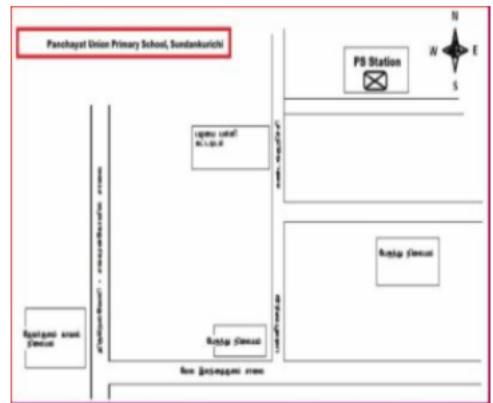

Key MAP View