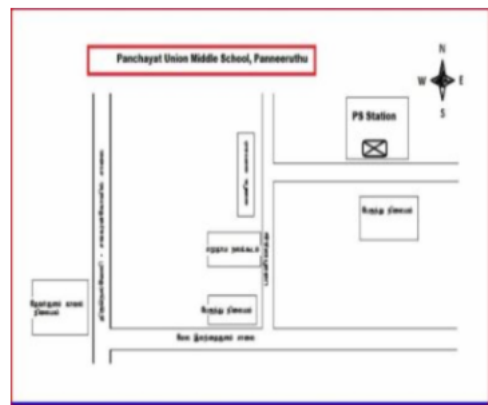

Key MAP View