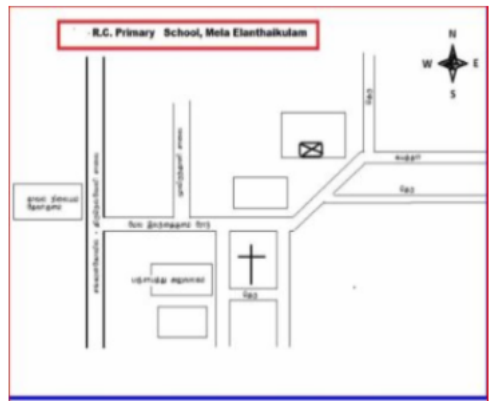

Google Map View

Polling Station Building Front View

Polling Station Front View

Cad View

Key MAP View

1 பெயர் : மணிமுத்து - தந்தையின் பெயர்: ராஜமணி - வீட்டு எண் : 1 வயது : 33 பாலினம் : ஆண்	WUJ0618041 Photo is available	2 பெயர் : மரியா தெரசா தந்தையின் பெயர்: ஏஸய்யா வீட்டு எண் : 1 வயது : 28 பாலினம் : ஆண்	WUJ2153310 Photo is available	3 பெயர் : வெள்ளத்துரை - தந்தையின் பெயர்: சங்கரபாண்டியன் - வீட்டு எண் : 1-54 வயது : 32 பாலினம் : ஆண்	WUJ0617878 Photo is available
4 பெயர் : அந்தோணி தந்தையின் பெயர்: மோஸ் வீட்டு எண் : 1/127 வயது : 26 பாலினம் : ஆண்	WUJ1168061 Photo is available	5 பெயர் : பாக்கியதாய் தந்தையின் பெயர்: மோசே வீட்டு எண் : 1-127 வயது : 25 பாலினம் : பெண்	WUJ2204261 Photo is available	6 பெயர் : முத்து மரியாள் தந்தையின் பெயர்: மோசை வீட்டு எண் : 1-127 வயது : 22 பாலினம் : பெண்	WUJ2204733 Photo is available
7 பெயர் : சேகர் - தந்தையின் பெயர்: துரைராஜ் - வீட்டு எண் : 2 வயது : 55 பாலினம் : ஆண்	WUJ0618660 Photo is available	8 பெயர் : சின்னமாரியப்பன் - தந்தையின் பெயர்: முத்தையா - வீட்டு எண் : 2 வயது : 48 பாலினம் : ஆண்	WUJ0618678 Photo is available	9 பெயர் : ஆதர்ஸ் தந்தையின் பெயர்: சவரிமுத்து வீட்டு எண் : 2/6ஸி வயது : 22 பாலினம் : ஆண்	WUJ2239358 Photo is available
10 பெயர் : ராயப்பன் ராஜ் - தந்தையின் பெயர்: அந்தோணி - வீட்டு எண் : 2-397 வயது : 45 பாலினம் : ஆண்	WUJ0122192 Photo is available	11 பெயர் : டென்சிங் மோசஸ் தந்தையின் பெயர்: கோவில் பாண்டி வீட்டு எண் : 3/3 வயது : 30 பாலினம் : ஆண்	WUJ2058972 Photo is available	12 பெயர் : கோயில்பாண்டி - தந்தையின் பெயர்: ஆசிர்வாதம் - வீட்டு எண் : 3-4 வயது : 48 பாலினம் : ஆண்	WUJ0984757 Photo is available
13 பெயர் : சுந்தரம்மாள் - கணவர் பெயர்: கோவில் பாண்டி - வீட்டு எண் : 3-4 வயது : 37 பாலினம் : பெண்	WUJ1047794 Photo is available	14 பெயர் : இம்மாணுவேல் தந்தையின் பெயர்: ஆசிர்வாதம் - வீட்டு எண் : 3-4 வயது : 36 பாலினம் : ஆண்	WUJ0618397 Photo is available	15 பெயர் : ராஜம்மாள் - கணவர் பெயர்: மிக்கேல் - வீட்டு எண் : 3-6A வயது : 44 பாலினம் : பெண்	CGQ2737112 Photo is available
16 பெயர் : அருள்மேரி - தந்தையின் பெயர்: ராஜாமணி - வீட்டு எண் : 3-30G வயது : 33 பாலினம் : பெண்	WUJ0846667 Photo is available	17 பெயர் : ஜீவிதா தந்தையின் பெயர்: ஆனந்தராசன் வீட்டு எண் : 3-73 வயது : 40 பாலினம் : பெண்	CGQ2837417 Photo is available	18 பெயர் : கோயில்பாண்டி - தந்தையின் பெயர்: மாணிக்கம் - வீட்டு எண் : 3-84A வயது : 39 பாலினம் : ஆண்	CGQ2744506 Photo is available
19 பெயர் : மணி வினோபிரகாஷ் தந்தையின் பெயர்: அந்தோணி வீட்டு எண் : 3/225 வயது : 66 பாலினம் : ஆண்	WUJ2335925 Photo is available	20 பெயர் : ரோஸ்அனகல்மணி கணவர் பெயர்: மணிவினோபிரகாஷ் வீட்டு எண் : 3/225 வயது : 59 பாலினம் : பெண்	WUJ2336014 Photo is available	21 பெயர் : மௌலிங்சன்ராஜ் தந்தையின் பெயர்: கோயில் பாண்டி வீட்டு எண் : 3/254 வயது : 25 பாலினம் : ஆண்	WUJ2125086 Photo is available
22 பெயர் : மோசஸ் ரிமோ தந்தையின் பெயர்: கோயில் பாண்டி வீட்டு எண் : 3/254 வயது : 23 பாலினம் : ஆண்	WUJ2125060 Photo is available	23 பெயர் : பிளஸ்ஸின் ரினோ மௌலிங்சன்ராஜ் இதரர் பெயர்: மௌலிங்சன் ராஜ் வீட்டு எண் : 3/254 வயது : 21 பாலினம் : ஆண்	WUJ2316396 Photo is available	24 பெயர் : ஐசக்ரவி - தந்தையின் பெயர்: ஜான்சிராணி - வீட்டு எண் : 3-263 வயது : 48 பாலினம் : ஆண்	WUJ0984799 Photo is available
25 பெயர் : கணேசன் - தந்தையின் பெயர்: முருகன் - வீட்டு எண் : 3-311 வயது : 48 பாலினம் : ஆண்	CGQ2837474 Photo is available	26 பெயர் : முத்துலட்சுமி - கணவர் பெயர்: கணேசன் - வீட்டு எண் : 3-311 வயது : 44 பாலினம் : பெண்	WUJ0122283 Photo is available	27 பெயர் : ரவிந்திர பாண்டியன் - தந்தையின் பெயர்: சுவிசேசு முத்து - வீட்டு எண் : 3-312 வயது : 40 பாலினம் : ஆண்	WUJ0122010 Photo is available
28 பெயர் : ஆதாம்சேம்ஸ் - தந்தையின் பெயர்: மனுவேல் - வீட்டு எண் : 3-334 வயது : 37 பாலினம் : ஆண்	CGQ2837367 Photo is available	29 பெயர் : ரெக்சலின் ஜெனி மலர் - தந்தையின் பெயர்: மாணிக்கம் - வீட்டு எண் : 3-346 வயது : 32 பாலினம் : பெண்	WUJ0617977 Photo is available	30 பெயர் : பெஞ்சமின் தந்தையின் பெயர்: சந்தியாகு வீட்டு எண் : 3/355 வயது : 23 பாலினம் : ஆண்	WUJ2058840 Photo is available