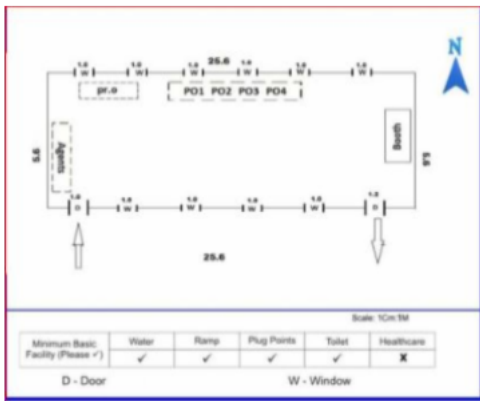

Google Map View

Polling Station Building Front View

Polling Station Front View

Cad View

Key MAP View

1 பெயர் : மணிமுத்து - தந்தையின் பெயர்: ராஜமணி - வீட்டு எண் : 1 வயது : 33 பாலினம் : ஆண்	WUJ0618041 Photo is available	2 பெயர் : மரியா தெரசா தந்தையின் பெயர்: ஏஸய்யா வீட்டு எண் : 1 வயது : 28 பாலினம் : ஆண்	WUJ2153310 Photo is available	3 பெயர் : வெள்ளத்துரை - தந்தையின் பெயர்: சங்கரபாண்டியன் - வீட்டு எண் : 1-54 வயது : 32 பாலினம் : ஆண்	WUJ0617878 Photo is available
4 பெயர் : அந்தோணி தந்தையின் பெயர்: மோஸ் வீட்டு எண் : 1/127 வயது : 26 பாலினம் : ஆண்	WUJ1168061 Photo is available	5 பெயர் : பாக்கியதாய் தந்தையின் பெயர்: மோசே வீட்டு எண் : 1-127 வயது : 25 பாலினம் : பெண்	WUJ2204261 Photo is available	6 பெயர் : முத்து மரியாள் தந்தையின் பெயர்: மோசை வீட்டு எண் : 1-127 வயது : 22 பாலினம் : பெண்	WUJ2204733 Photo is available
7 பெயர் : சேகர் - தந்தையின் பெயர்: துரைராஜ் - வீட்டு எண் : 2 வயது : 55 பாலினம் : ஆண்	WUJ0618660 Photo is available	8 பெயர் : சின்னமாரியப்பன் - தந்தையின் பெயர்: முத்தையா - வீட்டு எண் : 2 வயது : 48 பாலினம் : ஆண்	WUJ0618678 Photo is available	9 பெயர் : ஆதர்ஸ் தந்தையின் பெயர்: சவரிமுத்து வீட்டு எண் : 2/6ஸி வயது : 22 பாலினம் : ஆண்	WUJ2239358 Photo is available
10 பெயர் : ராயப்பன் ராஜ் - தந்தையின் பெயர்: அந்தோணி - வீட்டு எண் : 2-397 வயது : 45 பாலினம் : ஆண்	WUJ0122192 Photo is available	11 பெயர் : டென்சிங் மோசஸ் தந்தையின் பெயர்: கோவில் பாண்டி வீட்டு எண் : 3/3 வயது : 30 பாலினம் : ஆண்	WUJ2058972 Photo is available	12 பெயர் : கோயில்பாண்டி - தந்தையின் பெயர்: ஆசிர்வாதம் - வீட்டு எண் : 3-4 வயது : 48 பாலினம் : ஆண்	WUJ0984757 Photo is available
13 பெயர் : சுந்தரம்மாள் - கணவர் பெயர்: கோவில் பாண்டி - வீட்டு எண் : 3-4 வயது : 37 பாலினம் : பெண்	WUJ1047794 Photo is available	14 பெயர் : இம்மாணுவேல் தந்தையின் பெயர்: ஆசிர்வாதம் - வீட்டு எண் : 3-4 வயது : 36 பாலினம் : ஆண்	WUJ0618397 Photo is available	15 பெயர் : ராஜம்மாள் - கணவர் பெயர்: மிக்கேல் - வீட்டு எண் : 3-6A வயது : 44 பாலினம் : பெண்	CGQ2737112 Photo is available
16 பெயர் : அருள்மேரி - தந்தையின் பெயர்: ராஜாமணி - வீட்டு எண் : 3-30G வயது : 33 பாலினம் : பெண்	WUJ0846667 Photo is available	17 பெயர் : ஜீவிதா தந்தையின் பெயர்: ஆனந்தராசன் வீட்டு எண் : 3-73 வயது : 40 பாலினம் : பெண்	CGQ2837417 Photo is available	18 பெயர் : கோயில்பாண்டி - தந்தையின் பெயர்: மாணிக்கம் - வீட்டு எண் : 3-84A வயது : 39 பாலினம் : ஆண்	CGQ2744506 Photo is available
19 பெயர் : மணி வினோபிரகாஷ் தந்தையின் பெயர்: அந்தோணி வீட்டு எண் : 3/225 வயது : 66 பாலினம் : ஆண்	WUJ2335925 Photo is available	20 பெயர் : ரோஸ்அனகல்மணி கணவர் பெயர்: மணிவினோபிரகாஷ் வீட்டு எண் : 3/225 வயது : 59 பாலினம் : பெண்	WUJ2336014 Photo is available	21 பெயர் : மௌலிங்சன்ராஜ் தந்தையின் பெயர்: கோயில் பாண்டி வீட்டு எண் : 3/254 வயது : 25 பாலினம் : ஆண்	WUJ2125086 Photo is available
22 பெயர் : மோசஸ் ரிமோ தந்தையின் பெயர்: கோயில் பாண்டி வீட்டு எண் : 3/254 வயது : 23 பாலினம் : ஆண்	WUJ2125060 Photo is available	23 பெயர் : பிளஸ்ஸின் ரினோ மௌலிங்சன்ராஜ் இதரர் பெயர்: மௌலிங்சன் ராஜ் வீட்டு எண் : 3/254 வயது : 21 பாலினம் : ஆண்	WUJ2316396 Photo is available	24 பெயர் : ஐசக்ரவி - தந்தையின் பெயர்: ஜான்சிராணி - வீட்டு எண் : 3-263 வயது : 48 பாலினம் : ஆண்	WUJ0984799 Photo is available
25 பெயர் : கணேசன் - தந்தையின் பெயர்: முருகன் - வீட்டு எண் : 3-311 வயது : 48 பாலினம் : ஆண்	CGQ2837474 Photo is available	26 பெயர் : முத்துலட்சுமி - கணவர் பெயர்: கணேசன் - வீட்டு எண் : 3-311 வயது : 44 பாலினம் : பெண்	WUJ0122283 Photo is available	27 பெயர் : ரவிந்திர பாண்டியன் - தந்தையின் பெயர்: சுவிசேசு முத்து - வீட்டு எண் : 3-312 வயது : 40 பாலினம் : ஆண்	WUJ0122010 Photo is available
28 பெயர் : ஆதாம்சேம்ஸ் - தந்தையின் பெயர்: மனுவேல் - வீட்டு எண் : 3-334 வயது : 37 பாலினம் : ஆண்	CGQ2837367 Photo is available	29 பெயர் : ரெக்சலின் ஜெனி மலர் - தந்தையின் பெயர்: மாணிக்கம் - வீட்டு எண் : 3-346 வயது : 32 பாலினம் : பெண்	WUJ0617977 Photo is available	30 பெயர் : பெஞ்சமின் தந்தையின் பெயர்: சந்தியாகு வீட்டு எண் : 3/355 வயது : 23 பாலினம் : ஆண்	WUJ2058840 Photo is available