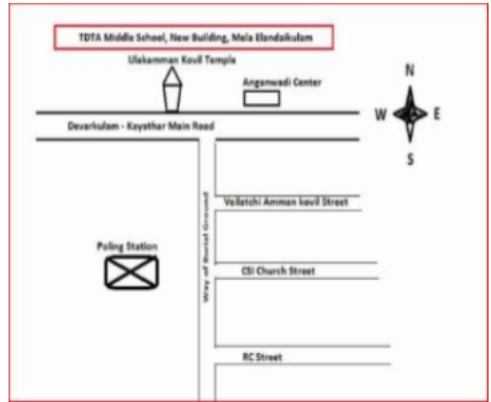

Key MAP View