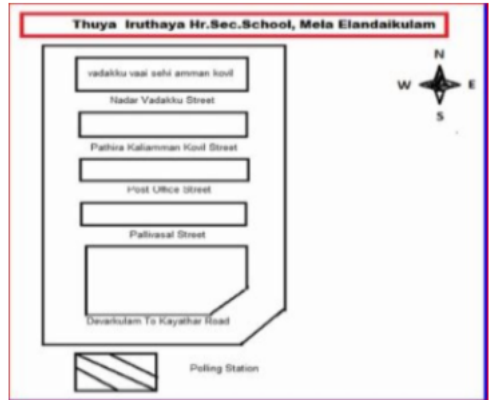

Key MAP View