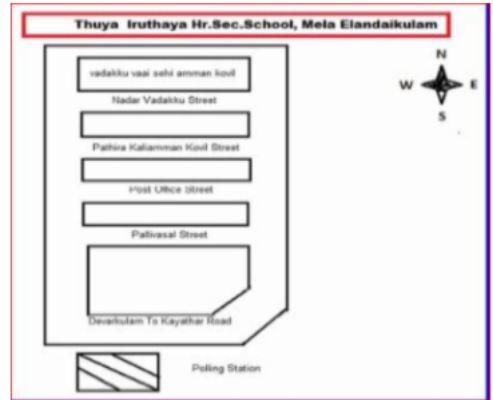

Google Map View

Polling Station Building Front View

Polling Station Front View

Cad View

Key MAP View

1 பெயர் : பசங்கிளி - கணவர் பெயர்: தங்கவேல்நாடார் - வீட்டு எண் : 1 வயது : 68 பாலினம் : பெண்	WUJ1951136 Photo is available	2 பெயர் : வசந்தபிரியா கணவர் பெயர்: பால சுப்ரமணியன் வீட்டு எண் : 1/23 வயது : 28 பாலினம் : பெண்	WUJ2343721 Photo is available	3 பெயர் : அழகுதுரைச்சி - கணவர் பெயர்: மாரிச்செல்வம் - வீட்டு எண் : 1-41 வயது : 39 பாலினம் : பெண்	WUJ0122986 Photo is available
4 பெயர் : மாரிச்செல்வம் - தந்தையின் பெயர்: தர்மர் - வீட்டு எண் : 1-41 வயது : 39 பாலினம் : ஆண்	WUJ0123174 Photo is available	5 பெயர் : தமிழ் செல்வி கணவர் பெயர்: மாரிச்செல்வம் வீட்டு எண் : 1/44 வயது : 35 பாலினம் : பெண்	WUJ2343028 Photo is available	6 பெயர் : இளங்கோ தந்தையின் பெயர்: பெரியசாமி வீட்டு எண் : 1/49 வயது : 26 பாலினம் : ஆண்	WUJ2124758 Photo is available
7 பெயர் : சுரேஸ் - தந்தையின் பெயர்: மாடசாமித்தேவர் - வீட்டு எண் : 1-51 வயது : 38 பாலினம் : ஆண்	CGQ2838050 Photo is available	8 பெயர் : வெள்ளதுரைச்சி - தந்தையின் பெயர்: சங்கரபாண்டி - வீட்டு எண் : 1/54 வயது : 28 பாலினம் : பெண்	WUJ1067644 Photo is available	9 பெயர் : துர்க்கையம்மாள் - கணவர் பெயர்: செல்வம் - வீட்டு எண் : 1-60A வயது : 34 பாலினம் : பெண்	WUJ0741637 Photo is available
10 பெயர் : முருகலட்சுமி கணவர் பெயர்: துரை வீட்டு எண் : 1/68பி வயது : 33 பாலினம் : பெண்	WUJ1168350 Photo is available	11 பெயர் : வெள்ளத்துரை - தந்தையின் பெயர்: முத்தையா - வீட்டு எண் : 1-69D வயது : 38 பாலினம் : ஆண்	CGQ2838092 Photo is available	12 பெயர் : சுப்பிரமணி - தந்தையின் பெயர்: கிருஷ்ணசாமி - வீட்டு எண் : 1-72 வயது : 48 பாலினம் : ஆண்	CGQ2838142 Photo is available
13 பெயர் : ரேவதி - தாயின் பெயர்: சரஸ்வதி - வீட்டு எண் : 1-77 வயது : 39 பாலினம் : பெண்	CGQ2837953 Photo is available	14 பெயர் : சண்முககுமார் - தந்தையின் பெயர்: சின்னமுண்டசாமி - வீட்டு எண் : 1-77 வயது : 35 பாலினம் : ஆண்	WUJ0457358 Photo is available	15 பெயர் : சண்முகநாதன் - தந்தையின் பெயர்: தங்கபாண்டி - வீட்டு எண் : 1-85 வயது : 41 பாலினம் : ஆண்	WUJ0741496 Photo is available
16 பெயர் : சபாரத்தினம் - தந்தையின் பெயர்: தங்கபாண்டி - வீட்டு எண் : 1-85 வயது : 39 பாலினம் : ஆண்	WUJ0741504 Photo is available	17 பெயர் : ராஜேஸ்வரி - கணவர் பெயர்: காளியப்பநாடார் - வீட்டு எண் : 1-89-37 வயது : 63 பாலினம் : பெண்	WUJ0741595 Photo is available	18 பெயர் : முருகன் - தந்தையின் பெயர்: காளியப்ப நாடார் - வீட்டு எண் : 1-89-37 வயது : 34 பாலினம் : ஆண்	WUJ0741520 Photo is available
19 பெயர் : சொர்னலட்சுமி - தந்தையின் பெயர்: கருப்பசாமி - வீட்டு எண் : 1-96 வயது : 36 பாலினம் : பெண்	CGQ2837961 Photo is available	20 பெயர் : ராஜேஷ் - தந்தையின் பெயர்: நடராஜன் - வீட்டு எண் : 1-106B வயது : 29 பாலினம் : ஆண்	WUJ0942789 Photo is available	21 பெயர் : அஜீத் குமார் தந்தையின் பெயர்: சீனிப்பாண்டி வீட்டு எண் : 1/119 வயது : 26 பாலினம் : ஆண்	WUJ1168384 Photo is available
22 பெயர் : பொன்முத்தமிழ்செல்வி - தந்தையின் பெயர்: நடராஜன் - வீட்டு எண் : 1-138 வயது : 38 பாலினம் : பெண்	CGQ2838100 Photo is available	23 பெயர் : பெரியசாமி ந தந்தையின் பெயர்: நடராஜன் - வீட்டு எண் : 1-138 வயது : 37 பாலினம் : ஆண்	CGQ2838126 Photo is available	24 பெயர் : அமுதா - கணவர் பெயர்: செந்தில்குமார் - வீட்டு எண் : 1-143 வயது : 36 பாலினம் : பெண்	WUJ1087337 Photo is available
25 பெயர் : சூதா - கணவர் பெயர்: ராமகிருஷ்ணன் - வீட்டு எண் : 1-159 வயது : 35 பாலினம் : பெண்	WUJ0741629 Photo is available	26 பெயர் : முத்துக்குமார் - தந்தையின் பெயர்: சின்னதுரை - வீட்டு எண் : 1-189 வயது : 47 பாலினம் : ஆண்	WUJ0741462 Photo is available	27 பெயர் : வெள்ளத்துரைச்சி - கணவர் பெயர்: முத்துபாண்டி - வீட்டு எண் : 1-218 வயது : 37 பாலினம் : பெண்	WUJ0741579 Photo is available
28 பெயர் : அய்யம்மாள் - கணவர் பெயர்: செல்லத்துரை - வீட்டு எண் : 2 வயது : 48 பாலினம் : பெண்	WUJ0168765 Photo is available	29 பெயர் : அருண்குமார் - தந்தையின் பெயர்: முத்துப்பாண்டி - வீட்டு எண் : 2-4 வயது : 29 பாலினம் : ஆண்	WUJ1048230 Photo is available	30 பெயர் : மகேஸ்வரி - கணவர் பெயர்: குமரேச சீனிவாசகம் - வீட்டு எண் : 2-9 வயது : 43 பாலினம் : பெண்	WUJ1069293 Photo is available