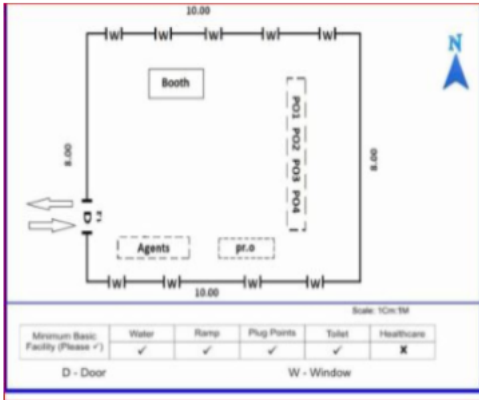

Google Map View

Polling Station Building Front View

Polling Station Front View

Cad View

Key MAP View

1 பெயர் : பசங்கிளி - கணவர் பெயர்: தங்கவேல்நாடார் - வீட்டு எண் : 1 வயது : 68 பாலினம் : பெண்	WUJ1951136 Photo is available	2 பெயர் : வசந்தபிரியா கணவர் பெயர்: பால சுப்ரமணியன் வீட்டு எண் : 1/23 வயது : 28 பாலினம் : பெண்	WUJ2343721 Photo is available	3 பெயர் : அழகுதுரைச்சி - கணவர் பெயர்: மாரிச்செல்வம் - வீட்டு எண் : 1-41 வயது : 39 பாலினம் : பெண்	WUJ0122986 Photo is available
4 பெயர் : மாரிச்செல்வம் - தந்தையின் பெயர்: தர்மர் - வீட்டு எண் : 1-41 வயது : 39 பாலினம் : ஆண்	WUJ0123174 Photo is available	5 பெயர் : தமிழ் செல்வி கணவர் பெயர்: மாரிச்செல்வம் வீட்டு எண் : 1/44 வயது : 35 பாலினம் : பெண்	WUJ2343028 Photo is available	6 பெயர் : இளங்கோ தந்தையின் பெயர்: பெரியசாமி வீட்டு எண் : 1/49 வயது : 26 பாலினம் : ஆண்	WUJ2124758 Photo is available
7 பெயர் : சுரேஸ் - தந்தையின் பெயர்: மாடசாமித்தேவர் - வீட்டு எண் : 1-51 வயது : 38 பாலினம் : ஆண்	CGQ2838050 Photo is available	8 பெயர் : வெள்ளதுரைச்சி - தந்தையின் பெயர்: சங்கரபாண்டி - வீட்டு எண் : 1/54 வயது : 28 பாலினம் : பெண்	WUJ1067644 Photo is available	9 பெயர் : துர்க்கையம்மாள் - கணவர் பெயர்: செல்வம் - வீட்டு எண் : 1-60A வயது : 34 பாலினம் : பெண்	WUJ0741637 Photo is available
10 பெயர் : முருகலட்சுமி கணவர் பெயர்: துரை வீட்டு எண் : 1/68பி வயது : 33 பாலினம் : பெண்	WUJ1168350 Photo is available	11 பெயர் : வெள்ளத்துரை - தந்தையின் பெயர்: முத்தையா - வீட்டு எண் : 1-69D வயது : 38 பாலினம் : ஆண்	CGQ2838092 Photo is available	12 பெயர் : சுப்பிரமணி - தந்தையின் பெயர்: கிருஷ்ணசாமி - வீட்டு எண் : 1-72 வயது : 48 பாலினம் : ஆண்	CGQ2838142 Photo is available
13 பெயர் : ரேவதி - தாயின் பெயர்: சரஸ்வதி - வீட்டு எண் : 1-77 வயது : 39 பாலினம் : பெண்	CGQ2837953 Photo is available	14 பெயர் : சண்முககுமார் - தந்தையின் பெயர்: சின்னமுண்டசாமி - வீட்டு எண் : 1-77 வயது : 35 பாலினம் : ஆண்	WUJ0457358 Photo is available	15 பெயர் : சண்முகநாதன் - தந்தையின் பெயர்: தங்கபாண்டி - வீட்டு எண் : 1-85 வயது : 41 பாலினம் : ஆண்	WUJ0741496 Photo is available
16 பெயர் : சபாரத்தினம் - தந்தையின் பெயர்: தங்கபாண்டி - வீட்டு எண் : 1-85 வயது : 39 பாலினம் : ஆண்	WUJ0741504 Photo is available	17 பெயர் : ராஜேஸ்வரி - கணவர் பெயர்: காளியப்பநாடார் - வீட்டு எண் : 1-89-37 வயது : 63 பாலினம் : பெண்	WUJ0741595 Photo is available	18 பெயர் : முருகன் - தந்தையின் பெயர்: காளியப்ப நாடார் - வீட்டு எண் : 1-89-37 வயது : 34 பாலினம் : ஆண்	WUJ0741520 Photo is available
19 பெயர் : சொர்னலட்சுமி - தந்தையின் பெயர்: கருப்பசாமி - வீட்டு எண் : 1-96 வயது : 36 பாலினம் : பெண்	CGQ2837961 Photo is available	20 பெயர் : ராஜேஷ் - தந்தையின் பெயர்: நடராஜன் - வீட்டு எண் : 1-106B வயது : 29 பாலினம் : ஆண்	WUJ0942789 Photo is available	21 பெயர் : அஜீத் குமார் தந்தையின் பெயர்: சீனிப்பாண்டி வீட்டு எண் : 1/119 வயது : 26 பாலினம் : ஆண்	WUJ1168384 Photo is available
22 பெயர் : பொன்முத்தமிழ்செல்வி - தந்தையின் பெயர்: நடராஜன் - வீட்டு எண் : 1-138 வயது : 38 பாலினம் : பெண்	CGQ2838100 Photo is available	23 பெயர் : பெரியசாமி ந தந்தையின் பெயர்: நடராஜன் - வீட்டு எண் : 1-138 வயது : 37 பாலினம் : ஆண்	CGQ2838126 Photo is available	24 பெயர் : அமுதா - கணவர் பெயர்: செந்தில்குமார் - வீட்டு எண் : 1-143 வயது : 36 பாலினம் : பெண்	WUJ1087337 Photo is available
25 பெயர் : சூதா - கணவர் பெயர்: ராமகிருஷ்ணன் - வீட்டு எண் : 1-159 வயது : 35 பாலினம் : பெண்	WUJ0741629 Photo is available	26 பெயர் : முத்துக்குமார் - தந்தையின் பெயர்: சின்னதுரை - வீட்டு எண் : 1-189 வயது : 47 பாலினம் : ஆண்	WUJ0741462 Photo is available	27 பெயர் : வெள்ளத்துரைச்சி - கணவர் பெயர்: முத்துபாண்டி - வீட்டு எண் : 1-218 வயது : 37 பாலினம் : பெண்	WUJ0741579 Photo is available
28 பெயர் : அய்யம்மாள் - கணவர் பெயர்: செல்லத்துரை - வீட்டு எண் : 2 வயது : 48 பாலினம் : பெண்	WUJ0168765 Photo is available	29 பெயர் : அருண்குமார் - தந்தையின் பெயர்: முத்துப்பாண்டி - வீட்டு எண் : 2-4 வயது : 29 பாலினம் : ஆண்	WUJ1048230 Photo is available	30 பெயர் : மகேஸ்வரி - கணவர் பெயர்: குமரேச சீனிவாசகம் - வீட்டு எண் : 2-9 வயது : 43 பாலினம் : பெண்	WUJ1069293 Photo is available