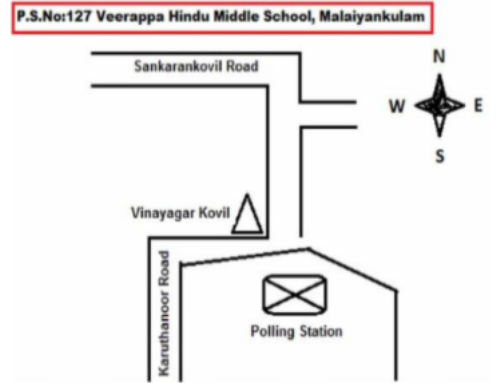

Cad View

Key MAP View