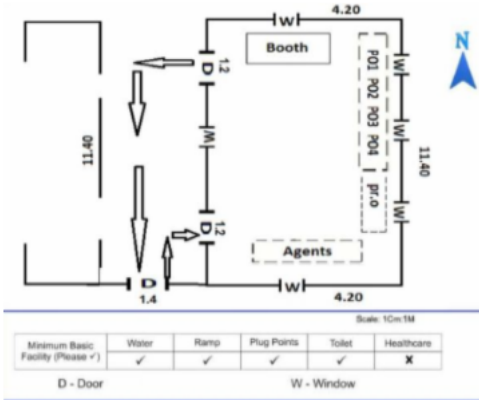

Nazri Naksha

Google Map View

Polling Station Building Front View

Polling Station Front View

Cad View

Key MAP View

1 பெயர் : பால்துரை - தந்தையின் பெயர்: குருசாமி - வீட்டு எண் : 1 வயது : 49 பாலினம் : ஆண் Photo is available	CGQ2730141	2 பெயர் : ராமர் - தந்தையின் பெயர்: பாண்டி - வீட்டு எண் : 1 வயது : 49 பாலினம் : ஆண் Photo is available	WUJ0916536	3 பெயர் : பார்வதி - தந்தையின் பெயர்: ராமர் - வீட்டு எண் : 1 வயது : 45 பாலினம் : பெண் Photo is available	WUJ0916569
S 4 பெயர் : தங்கமாரி - கணவர் பெயர்: மாரியப்பன் - வீட்டு எண் : 1-1 வயது : 44 பாலினம் : பெண் DELETED Photo is available	CGQ2475556	5 பெயர் : சமதி கணவர் பெயர்: முத்தையா வீட்டு எண் : 1/3 வயது : 40 பாலினம் : பெண் Photo is available	WUJ2055598	6 பெயர் : வேல்ராஜ் - தந்தையின் பெயர்: மகேஸ்ரஷ் - வீட்டு எண் : 1-3 வயது : 30 பாலினம் : ஆண் Photo is available	WUJ1019116
7 பெயர் : மருதராஜ் தந்தையின் பெயர்: மகேஷ் வீட்டு எண் : 1-3 வயது : 26 பாலினம் : ஆண் Photo is available	WUJ1195809	8 பெயர் : தமிழ்செல்வி தந்தையின் பெயர்: சங்கிலியூறு வீட்டு எண் : 1/3 வயது : 26 பாலினம் : பெண் Photo is available	WUJ2055549	9 பெயர் : பூமாரியம்மாள் தந்தையின் பெயர்: மகேஷ் வீட்டு எண் : 1/3 வயது : 24 பாலினம் : பெண் Photo is available	WUJ2190981
10 பெயர் : அன்னலட்சுமி - கணவர் பெயர்: மருதையா - வீட்டு எண் : 1-6A வயது : 68 பாலினம் : பெண் Photo is available	WUJ0543462	11 பெயர் : ஜஸ்டின் - தந்தையின் பெயர்: முத்தையா - வீட்டு எண் : 1-6A வயது : 45 பாலினம் : ஆண் Photo is available	WUJ0543454	12 பெயர் : மாலதி - கணவர் பெயர்: ஜஸ்டின் - வீட்டு எண் : 1-6A வயது : 43 பாலினம் : பெண் Photo is available	WUJ0543470
13 பெயர் : ராதா - கணவர் பெயர்: சீனிவாசன் - வீட்டு எண் : 1-8 வயது : 42 பாலினம் : பெண் Photo is available	WUJ1019082	14 பெயர் : மாரியப்பன் - தந்தையின் பெயர்: குருசாமி - வீட்டு எண் : 1-8 வயது : 38 பாலினம் : ஆண் Photo is available	WUJ0543215	15 பெயர் : ஆனந்தவள்ளி - கணவர் பெயர்: மாடசாமி - வீட்டு எண் : 1-10 வயது : 64 பாலினம் : பெண் Photo is available	WUJ0581389
16 பெயர் : மாடசாமி - தந்தையின் பெயர்: கந்தசாமி - வீட்டு எண் : 1-10 வயது : 60 பாலினம் : ஆண் Photo is available	WUJ0581397	17 பெயர் : மாதவன் - தந்தையின் பெயர்: பொன்னுசாமி - வீட்டு எண் : 1-13 வயது : 40 பாலினம் : ஆண் Photo is available	CGQ2730158	18 பெயர் : தமிழரசன் - தந்தையின் பெயர்: சின்னமாடசாமி - வீட்டு எண் : 1-17 வயது : 34 பாலினம் : ஆண் Photo is available	WUJ0620575
19 பெயர் : முருகேசன் தந்தையின் பெயர்: வேலுச்சாமி வீட்டு எண் : 1/23 வயது : 22 பாலினம் : ஆண் Photo is available	WUJ2218584	20 பெயர் : பிரேமா கணவர் பெயர்: பாண்டியராஜ் வீட்டு எண் : 1/25 வயது : 32 பாலினம் : பெண் Photo is available	WUJ2192243	21 பெயர் : கங்காப்ரியா - தந்தையின் பெயர்: ராமசுப்பு - வீட்டு எண் : 1-27 வயது : 34 பாலினம் : பெண் Photo is available	WUJ0449702
22 பெயர் : மதன் தந்தையின் பெயர்: செந்தில்குமார் வீட்டு எண் : 1/28 வயது : 24 பாலினம் : ஆண் Photo is available	WUJ2006393	23 பெயர் : பாலச்சந்தர் - தந்தையின் பெயர்: பாஸ்கரன் - வீட்டு எண் : 1-30 வயது : 27 பாலினம் : ஆண் Photo is available	WUJ1108638	24 பெயர் : தர்மபிரகாஷ் தந்தையின் பெயர்: செல்வராஜ் வீட்டு எண் : 1/30 வயது : 25 பாலினம் : ஆண் Photo is available	WUJ2191575
25 பெயர் : அசோக் குமார் தந்தையின் பெயர்: செல்வராஜ் வீட்டு எண் : 1/30 வயது : 22 பாலினம் : ஆண் Photo is available	WUJ2202042	26 பெயர் : கிருஷ்ணசாமி - தந்தையின் பெயர்: சின்னசண்முக கோனார் - வீட்டு எண் : 1-35 வயது : 51 பாலினம் : ஆண் Photo is available	WUJ0867036	27 பெயர் : சுப்புலட்சுமி - கணவர் பெயர்: கிருஷ்ணசாமி - வீட்டு எண் : 1-35 வயது : 41 பாலினம் : பெண் Photo is available	WUJ0867044
28 பெயர் : முகில் சரவணன் வே தந்தையின் பெயர்: வேலுசாமி சி ச வீட்டு எண் : 1/36 வயது : 20 பாலினம் : ஆண் Photo is available	WUJ2309516	29 பெயர் : சிவன் தந்தையின் பெயர்: சங்கன் வீட்டு எண் : 1/40 வயது : 62 பாலினம் : ஆண் Photo is available	WUJ2055697	30 பெயர் : லட்சுமி கணவர் பெயர்: சிவன் வீட்டு எண் : 1/40 வயது : 55 பாலினம் : பெண் Photo is available	WUJ2055648