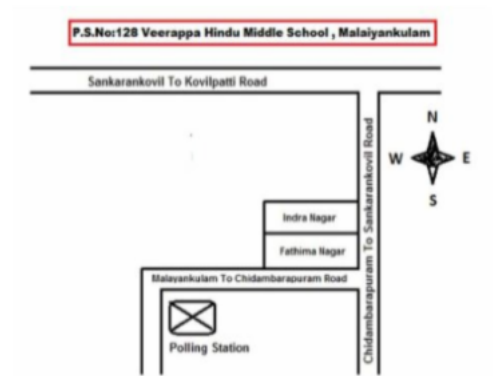

Cad View

Key MAP View