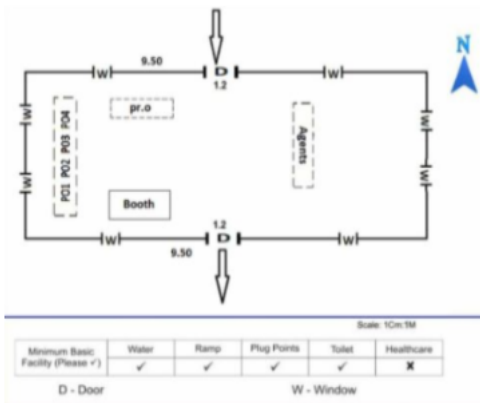

Google Map View

Polling Station Building Front View

Polling Station Front View

Cad View

Key MAP View

1 பெயர் : சண்முகராஜ் - தந்தையின் பெயர்: பொன்னையா - வீட்டு எண் : 1 வயது : 63 பாலினம் : ஆண் Photo is available	WUJ1580257	2 பெயர் : ராமசுப்பு - தந்தையின் பெயர்: சுப்பையாநாயக்கர் - வீட்டு எண் : 1 வயது : 54 பாலினம் : ஆண் Photo is available	WUJ1580265	3 பெயர் : லட்சுமி - கணவர் பெயர்: கணேசன் - வீட்டு எண் : 1 வயது : 43 பாலினம் : பெண் Photo is available	WUJ0062075
4 பெயர் : மதி தந்தையின் பெயர்: செல்வராஜ் வீட்டு எண் : 1/2 வயது : 22 பாலினம் : பெண் Photo is available	WUJ2218642	# 5 பெயர் : ரவி - தந்தையின் பெயர்: வேலப்ப நாயக்கர் - வீட்டு எண் : 3/37 வயது : 60 பாலினம் : ஆண் Photo is available	CGQ2730273	# 6 பெயர் : சமதி - கணவர் பெயர்: ரவி ரவி வீட்டு எண் : 1-3B வயது : 53 பாலினம் : பெண் Photo is available	WUJ1580273
# 7 பெயர் : ரதிமீனா - தந்தையின் பெயர்: ரவி - வீட்டு எண் : 3/37 வயது : 29 பாலினம் : பெண் Photo is available	WUJ0960377	8 பெயர் : கணபதி - தந்தையின் பெயர்: முப்பிடாதி - வீட்டு எண் : 1-9 வயது : 71 பாலினம் : ஆண் Photo is available	CGQ2730281	9 பெயர் : சாந்தாரோஸ்லின் - தந்தையின் பெயர்: ஜோசப்மைக்கிள் - வீட்டு எண் : 1-11 வயது : 57 பாலினம் : பெண் Photo is available	CGQ2730414
10 பெயர் : குருசாமி தந்தையின் பெயர்: சுப்பையா வீட்டு எண் : 1-11 வயது : 53 பாலினம் : ஆண் Photo is available	WUJ0679423	11 பெயர் : ஐலன்ராஜ் - தந்தையின் பெயர்: குருசாமி - வீட்டு எண் : 1-11 வயது : 35 பாலினம் : ஆண் Photo is available	WUJ0916718	12 பெயர் : மாரியப்பன் - தந்தையின் பெயர்: குருசாமி - வீட்டு எண் : 1-11A வயது : 42 பாலினம் : ஆண் Photo is available	WUJ0429712
13 பெயர் : இசைமாலினி கணவர் பெயர்: கலைச்செல்வன் வீட்டு எண் : 1/11e வயது : 23 பாலினம் : பெண் Photo is available	WUJ2189058	14 பெயர் : கோபிசங்கர் - தந்தையின் பெயர்: அய்யாசாமி - வீட்டு எண் : 1-15 வயது : 59 பாலினம் : ஆண் Photo is available	CGQ2730299	15 பெயர் : சின்னமாடசாமி - தந்தையின் பெயர்: சின்னதம்பி - வீட்டு எண் : 1-17 வயது : 58 பாலினம் : ஆண் Photo is available	WUJ1580281
16 பெயர் : வளர்மதி - கணவர் பெயர்: சின்னமாடசாமி - வீட்டு எண் : 1-17 வயது : 57 பாலினம் : பெண் Photo is available	WUJ1580299	17 பெயர் : வேல்முருகன் - தந்தையின் பெயர்: சின்னமாடசாமி - வீட்டு எண் : 1-17 வயது : 31 பாலினம் : ஆண் Photo is available	WUJ1059559	18 பெயர் : கலைச்செல்வன் தந்தையின் பெயர்: சின்னமாடசாமி வீட்டு எண் : 1/17 வயது : 26 பாலினம் : ஆண் Photo is available	WUJ2187904
19 பெயர் : மருதம்மாள் - கணவர் பெயர்: சின்னப்பாண்டி - வீட்டு எண் : 1-18 வயது : 64 பாலினம் : பெண் Photo is available	CGQ2743268	20 பெயர் : சின்னப்பாண்டி - தந்தையின் பெயர்: ராமர் - வீட்டு எண் : 1-18 வயது : 49 பாலினம் : ஆண் Photo is available	CGQ2730307	21 பெயர் : பார்வதி - கணவர் பெயர்: கருப்பசாமி - வீட்டு எண் : 1-22 வயது : 49 பாலினம் : பெண் Photo is available	WUJ0679274
22 பெயர் : கோமதி - கணவர் பெயர்: பரமன் - வீட்டு எண் : 1-24 வயது : 49 பாலினம் : பெண் Photo is available	CGQ2730315	23 பெயர் : ஜமுனாராணி - கணவர் பெயர்: கண்ணன் - வீட்டு எண் : 1-51 வயது : 40 பாலினம் : பெண் Photo is available	WUJ0679498	24 பெயர் : சூர்யா குமார் தந்தையின் பெயர்: வேலுச்சாமி வீட்டு எண் : 1/83 வயது : 20 பாலினம் : ஆண் Photo is available	WUJ2358687
25 பெயர் : செல்வி - தாயின் பெயர்: கிருஷ்ணவேணி - வீட்டு எண் : 1-98 வயது : 41 பாலினம் : பெண் Photo is available	WUJ0679738	26 பெயர் : சுப்புராஜ் - தந்தையின் பெயர்: கிருஷ்ணவேணி - வீட்டு எண் : 1-98 வயது : 32 பாலினம் : ஆண் Photo is available	WUJ0679720	27 பெயர் : தினேஷ்குமார் - தந்தையின் பெயர்: மாதூராஜ் - வீட்டு எண் : 1-99 வயது : 27 பாலினம் : ஆண் Photo is available	WUJ1132877
28 பெயர் : சங்கீதா - தந்தையின் பெயர்: காளிராஜ் - வீட்டு எண் : 1-112 வயது : 27 பாலினம் : பெண் Photo is available	WUJ1132885	29 பெயர் : பொன்னுத்தாய் தந்தையின் பெயர்: காளிராஜ் வீட்டு எண் : 1/112 வயது : 25 பாலினம் : பெண் Photo is available	WUJ2055812	30 பெயர் : சகுந்தலாதேவி - தந்தையின் பெயர்: சின்னப்பாண்டி - வீட்டு எண் : 1/117 வயது : 35 பாலினம் : பெண் Photo is available	WUJ0355826