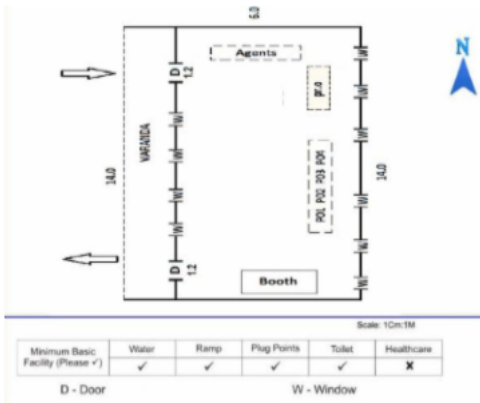

Google Map View

Polling Station Building Front View

Polling Station Front View

Cad View

Key MAP View

1	CGQ2623270	பெயர் : மாரியம்மாள் - கணவர் பெயர்: கோட்டை - வீட்டு எண் : 1 வயது : 76 பாலினம் : பெண்	Photo is available	2	WUJ1584572	பெயர் : கோட்டை - தந்தையின் பெயர்: சிவஞானம் - வீட்டு எண் : 1 வயது : 69 பாலினம் : ஆண்	Photo is available	3	WUJ0449892	பெயர் : முருகேஸ்வரி - கணவர் பெயர்: ராமகிருஷ்ணன் - வீட்டு எண் : 1 வயது : 34 பாலினம் : பெண்	Photo is available
4	WUJ2008373	பெயர் : சிவ கோகிலா தந்தையின் பெயர்: சுப்பிரமணியன் வீட்டு எண் : 1/83 வயது : 24 பாலினம் : பெண்	Photo is available	5	WUJ2008332	பெயர் : வேணி (எ) வெள்ளத்துரைச்சி கணவர் பெயர்: சாமித்துரை வீட்டு எண் : 1-87 வயது : 34 பாலினம் : பெண்	Photo is available	6	WUJ2008381	பெயர் : செந்தூர் வாசுகி தந்தையின் பெயர்: வடிவேல் முருகன் வீட்டு எண் : 1/104 வயது : 25 பாலினம் : பெண்	Photo is available
7	WUJ2007268	பெயர் : கோட்டைத்தாய் தாயின் பெயர்: மரியம்மாள் வீட்டு எண் : 1/162 வயது : 25 பாலினம் : பெண்	Photo is available	8	WUJ2394526	பெயர் : அபிஷேக் தந்தையின் பெயர்: முருகேஷ் வீட்டு எண் : 1/168 வயது : 22 பாலினம் : ஆண்	Photo is available	9	WUJ0339150	பெயர் : கோட்டூரான் - தந்தையின் பெயர்: கடற்கரை - வீட்டு எண் : 2 வயது : 52 பாலினம் : ஆண்	Photo is available
10	WUJ1584606	பெயர் : சமையாண்டி - தந்தையின் பெயர்: பெரியகோட்டி - வீட்டு எண் : 2 வயது : 51 பாலினம் : ஆண்	Photo is available	11	WUJ0339093	பெயர் : முருகேஷ்வரி - கணவர் பெயர்: கோட்டூரான் - வீட்டு எண் : 2 வயது : 47 பாலினம் : பெண்	Photo is available	12	CGQ2623643	பெயர் : முத்துமாரி - கணவர் பெயர்: சமையாண்டி - வீட்டு எண் : 2 வயது : 46 பாலினம் : பெண்	Photo is available
13	WUJ0916932	பெயர் : முத்துமாரி - தந்தையின் பெயர்: உடையார்சாமி - வீட்டு எண் : 2 வயது : 32 பாலினம் : பெண்	Photo is available	14	CGQ2140481	பெயர் : காளிராஜு கோ தந்தையின் பெயர்: கோட்டை - வீட்டு எண் : 2/1ஏ வயது : 44 பாலினம் : ஆண்	Photo is available	15	WUJ0388868	பெயர் : இசக்கிராணி கா தந்தையின் பெயர்: ஞானப் பிரகாசம் - வீட்டு எண் : 2/1ஏ வயது : 34 பாலினம் : பெண்	Photo is available
16	WUJ0450007	பெயர் : இராசு - தந்தையின் பெயர்: ஞானபிரகாசம் - வீட்டு எண் : 2-3 வயது : 35 பாலினம் : ஆண்	Photo is available	17	WUJ0339143	பெயர் : மேரி - கணவர் பெயர்: மரியசுந்தரம் - வீட்டு எண் : 2-8 வயது : 47 பாலினம் : பெண்	Photo is available	18	WUJ2055960	பெயர் : ஜாஸ்மின் பிரிஸ்கில்லாள் தந்தையின் பெயர்: மரிய சுந்தரம் வீட்டு எண் : 2/8 வயது : 25 பாலினம் : பெண்	Photo is available
19	WUJ2218840	பெயர் : பிலிப் தந்தையின் பெயர்: மரியசுந்தரம் வீட்டு எண் : 2/8 வயது : 22 பாலினம் : ஆண்	Photo is available	20	WUJ1172683	பெயர் : மஞ்சளா தந்தையின் பெயர்: மாடசாமி வீட்டு எண் : 2-9 வயது : 27 பாலினம் : பெண்	Photo is available	21	WUJ0450064	பெயர் : பாக்கியத்தாய் - கணவர் பெயர்: சாமிராஜ் - வீட்டு எண் : 2-11 வயது : 52 பாலினம் : பெண்	Photo is available
22	WUJ0867465	பெயர் : கோடல்வரன் தந்தையின் பெயர்: கோட்டுர்சாமி - வீட்டு எண் : 2-13 வயது : 30 பாலினம் : ஆண்	Photo is available	23	WUJ0062554	பெயர் : கருப்பசாமி - தந்தையின் பெயர்: கடற்கரை - வீட்டு எண் : 2-14 வயது : 40 பாலினம் : ஆண்	Photo is available	24	WUJ0450015	பெயர் : உஷாராணி - தந்தையின் பெயர்: மாடசாமி - வீட்டு எண் : 2-17 வயது : 33 பாலினம் : பெண்	Photo is available
25	WUJ0544353	பெயர் : மகேஷ்குமார் - தந்தையின் பெயர்: மாடசாமி - வீட்டு எண் : 2-17 வயது : 32 பாலினம் : ஆண்	Photo is available	26	WUJ0062638	பெயர் : பிரபு - தந்தையின் பெயர்: துரைச்செல்வன் - வீட்டு எண் : 2-21 வயது : 38 பாலினம் : ஆண்	Photo is available	27	WUJ1156439	பெயர் : செல்வபிரியா தந்தையின் பெயர்: மாரியப்பன் வீட்டு எண் : 2-21 வயது : 26 பாலினம் : பெண்	Photo is available
28	WUJ0867473	பெயர் : விஜயகுமார் - தந்தையின் பெயர்: அய்யாத்துரை - வீட்டு எண் : 2-22 வயது : 30 பாலினம் : ஆண்	Photo is available	29	WUJ1108919	பெயர் : மாரியப்பன் - தந்தையின் பெயர்: உடையார் - வீட்டு எண் : 2-23 வயது : 52 பாலினம் : ஆண்	Photo is available	30	WUJ0062828	பெயர் : காளியம்மாள் - கணவர் பெயர்: சமுத்திரவேல் - வீட்டு எண் : 2-23 வயது : 43 பாலினம் : பெண்	Photo is available