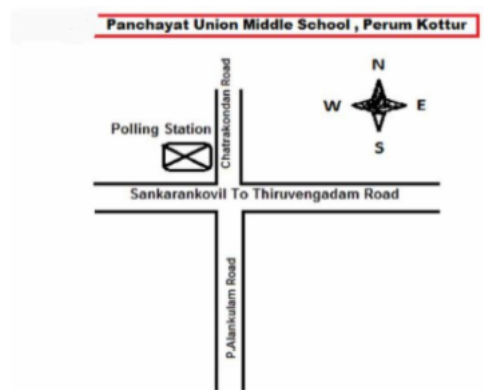

Key MAP View