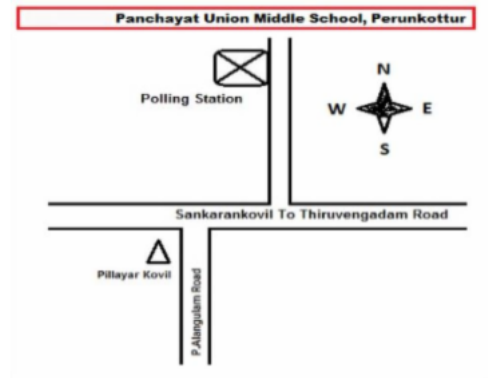

Google Map View

Polling Station Building Front View

Polling Station Front View

Cad View

Key MAP View

1 பெயர் : செல்லம்மாள் - தந்தையின் பெயர்: பேச்சியப்பவேளார் - வீட்டு எண் : 1 வயது : 65 பாலினம் : ஆண்	WUJ0867515 Photo is available	2 பெயர் : கார்த்திகைமுத்து - தந்தையின் பெயர்: முருகையா - வீட்டு எண் : 1 வயது : 30 பாலினம் : ஆண்	WUJ0867523 Photo is available	3 பெயர் : அலங்கார முத்தையாபாண்டியன் - தாயின் பெயர்: கோமதி - வீட்டு எண் : 1-4 வயது : 43 பாலினம் : ஆண்	WUJ0429837 Photo is available
4 பெயர் : சொர்ணமதி கணவர் பெயர்: அங்கையா பாண்டியன் - வீட்டு எண் : 1-4 வயது : 40 பாலினம் : பெண்	WUJ1019801 Photo is available	5 பெயர் : செல்வராஜ் - தந்தையின் பெயர்: சீவலப்பாண்டியன் - வீட்டு எண் : 1-4 வயது : 37 பாலினம் : ஆண்	WUJ0680736 Photo is available	6 பெயர் : ஆனந்தி - கணவர் பெயர்: பாலசுப்பிரமணியன் - வீட்டு எண் : 1-6 வயது : 56 பாலினம் : பெண்	CGQ2140218 Photo is available
7 பெயர் : அழகுலட்சுமி - தந்தையின் பெயர்: ஆனந்தி - வீட்டு எண் : 1-6 வயது : 33 பாலினம் : பெண்	WUJ0680603 Photo is available	8 பெயர் : கார்த்திக் - தந்தையின் பெயர்: பாலசுப்பிரமணியன் - வீட்டு எண் : 1-6 வயது : 28 பாலினம் : ஆண்	WUJ1019793 Photo is available	9 பெயர் : மகேஸ்வரி - கணவர் பெயர்: கோட்டூர்சாமி - வீட்டு எண் : 1-9 வயது : 41 பாலினம் : பெண்	WUJ0063404 Photo is available
10 பெயர் : முத்துமணிகண்டன் - தந்தையின் பெயர்: முருகையா - வீட்டு எண் : 1-9 வயது : 34 பாலினம் : ஆண்	WUJ1019728 Photo is available	11 பெயர் : சிங்கமுத்து தந்தையின் பெயர்: முருகையா வீட்டு எண் : 1/9 வயது : 26 பாலினம் : ஆண்	WUJ2156677 Photo is available	12 பெயர் : இராஜலட்சுமி - தந்தையின் பெயர்: சுந்தரராஜ் - வீட்டு எண் : 1-13 வயது : 45 பாலினம் : ஆண்	WUJ0867549 Photo is available
13 பெயர் : பாலசுப்பிரமணியன் - தந்தையின் பெயர்: பால்வண்ணம் - வீட்டு எண் : 1-16 வயது : 64 பாலினம் : ஆண்	WUJ0917179 Photo is available	14 பெயர் : கோ வேலுச்சாமி தந்தையின் பெயர்: கோட்டூர்சாமி வீட்டு எண் : 1-18 வயது : 53 பாலினம் : ஆண்	WUJ0680447 Photo is available	15 பெயர் : முத்துலெட்சுமி - கணவர் பெயர்: அமிர்தபாண்டியன் - வீட்டு எண் : 1-22 வயது : 41 பாலினம் : பெண்	WUJ0961193 Photo is available
16 பெயர் : சங்கரேஸ்வரி - தந்தையின் பெயர்: வேல்முருகன் - வீட்டு எண் : 1-22 வயது : 34 பாலினம் : பெண்	WUJ0867564 Photo is available	17 பெயர் : முத்துலட்சுமி - கணவர் பெயர்: கோட்டூர்சாமி - வீட்டு எண் : 1-25 வயது : 57 பாலினம் : பெண்	CGQ2623296 Photo is available	18 பெயர் : கோட்டூர்சாமி - தந்தையின் பெயர்: ஜெயராமன் - வீட்டு எண் : 1-25 வயது : 56 பாலினம் : ஆண்	WUJ0796060 Photo is available
19 பெயர் : அன்பரசன் - தந்தையின் பெயர்: கோட்டூர்சாமி - வீட்டு எண் : 1-25 வயது : 28 பாலினம் : ஆண்	WUJ1059823 Photo is available	20 பெயர் : ஜெயலட்சுமி தந்தையின் பெயர்: கோட்டூர்சாமி வீட்டு எண் : 1/25 வயது : 26 பாலினம் : பெண்	WUJ1244995 Photo is available	21 பெயர் : ராஜேஸ்வரி கோ தந்தையின் பெயர்: கோட்டூர்சாமி வீட்டு எண் : 1/25 வயது : 21 பாலினம் : பெண்	WUJ2334043 Photo is available
22 பெயர் : மாரிராசு - தந்தையின் பெயர்: கோட்டூர்சாமி - வீட்டு எண் : 1/28 வயது : 45 பாலினம் : ஆண்	WUJ0917187 Photo is available	23 பெயர் : கோட்டூர்சாமி - தந்தையின் பெயர்: முருகையா - வீட்டு எண் : 1-30 வயது : 40 பாலினம் : பெண்	WUJ0680470 Photo is available	24 பெயர் : விங்ககத்துரைச்சி கணவர் பெயர்: கோட்டூர்சாமி வீட்டு எண் : 1/30 வயது : 35 பாலினம் : பெண்	WUJ1197029 Photo is available
25 பெயர் : சிவரஞ்சனி தந்தையின் பெயர்: முத்தையாபாண்டியன் வீட்டு எண் : 1/30 வயது : 22 பாலினம் : பெண்	WUJ2306025 Photo is available	26 பெயர் : கார்த்திக் தந்தையின் பெயர்: முத்தையா பாண்டியன் வீட்டு எண் : 1/30 வயது : 20 பாலினம் : ஆண்	WUJ2306215 Photo is available	27 பெயர் : மணிமேகலை - கணவர் பெயர்: முத்தையா பாண்டியன் வீட்டு எண் : 1-30A வயது : 44 பாலினம் : பெண்	WUJ0063016 Photo is available
28 பெயர் : நடராஜன் - தந்தையின் பெயர்: மாரியப்பன் - வீட்டு எண் : 1-34 வயது : 35 பாலினம் : ஆண்	WUJ0155366 Photo is available	29 பெயர் : பூங்குழலி தாயின் பெயர்: செல்லம்மாள் வீட்டு எண் : 1/37 வயது : 21 பாலினம் : பெண்	WUJ2275121 Photo is available	30 பெயர் : கலா - தந்தையின் பெயர்: முத்துபாண்டியன் - வீட்டு எண் : 1/39 வயது : 36 பாலினம் : பெண்	WUJ0741728 Photo is available