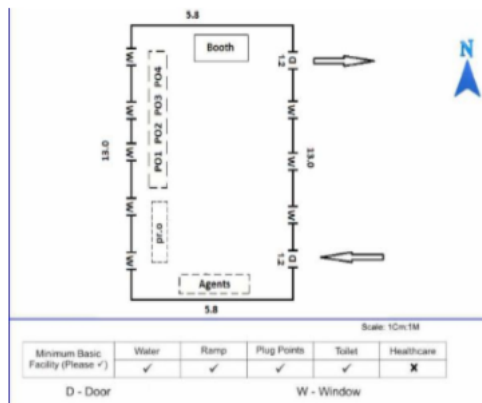

Google Map View

Polling Station Building Front View

Polling Station Front View

Cad View

Key MAP View

1 பெயர் : செல்லம்மாள் - தந்தையின் பெயர்: பேச்சியப்பவேளார் - வீட்டு எண் : 1 வயது : 65 பாலினம் : ஆண்	WUJ0867515 Photo is available	2 பெயர் : கார்த்திகைமுத்து - தந்தையின் பெயர்: முருகையா - வீட்டு எண் : 1 வயது : 30 பாலினம் : ஆண்	WUJ0867523 Photo is available	3 பெயர் : அலங்கார முத்தையாபாண்டியன் - தாயின் பெயர்: கோமதி - வீட்டு எண் : 1-4 வயது : 43 பாலினம் : ஆண்	WUJ0429837 Photo is available
4 பெயர் : சொர்ணமதி கணவர் பெயர்: அங்கையா பாண்டியன் - வீட்டு எண் : 1-4 வயது : 40 பாலினம் : பெண்	WUJ1019801 Photo is available	5 பெயர் : செல்வராஜ் - தந்தையின் பெயர்: சீவலப்பாண்டியன் - வீட்டு எண் : 1-4 வயது : 37 பாலினம் : ஆண்	WUJ0680736 Photo is available	6 பெயர் : ஆனந்தி - கணவர் பெயர்: பாலசுப்பிரமணியன் - வீட்டு எண் : 1-6 வயது : 56 பாலினம் : பெண்	CGQ2140218 Photo is available
7 பெயர் : அழகுலட்சுமி - தந்தையின் பெயர்: ஆனந்தி - வீட்டு எண் : 1-6 வயது : 33 பாலினம் : பெண்	WUJ0680603 Photo is available	8 பெயர் : கார்த்திக் - தந்தையின் பெயர்: பாலசுப்பிரமணியன் - வீட்டு எண் : 1-6 வயது : 28 பாலினம் : ஆண்	WUJ1019793 Photo is available	9 பெயர் : மகேஸ்வரி - கணவர் பெயர்: கோட்டூர்சாமி - வீட்டு எண் : 1-9 வயது : 41 பாலினம் : பெண்	WUJ0063404 Photo is available
10 பெயர் : முத்துமணிகண்டன் - தந்தையின் பெயர்: முருகையா - வீட்டு எண் : 1-9 வயது : 34 பாலினம் : ஆண்	WUJ1019728 Photo is available	11 பெயர் : சிங்கமுத்து தந்தையின் பெயர்: முருகையா வீட்டு எண் : 1/9 வயது : 26 பாலினம் : ஆண்	WUJ2156677 Photo is available	12 பெயர் : இராஜலட்சுமி - தந்தையின் பெயர்: சுந்தரராஜ் - வீட்டு எண் : 1-13 வயது : 45 பாலினம் : ஆண்	WUJ0867549 Photo is available
13 பெயர் : பாலசுப்பிரமணியன் - தந்தையின் பெயர்: பால்வண்ணம் - வீட்டு எண் : 1-16 வயது : 64 பாலினம் : ஆண்	WUJ0917179 Photo is available	14 பெயர் : கோ வேலுச்சாமி தந்தையின் பெயர்: கோட்டூர்சாமி வீட்டு எண் : 1-18 வயது : 53 பாலினம் : ஆண்	WUJ0680447 Photo is available	15 பெயர் : முத்துலெட்சுமி - கணவர் பெயர்: அமிர்தபாண்டியன் - வீட்டு எண் : 1-22 வயது : 41 பாலினம் : பெண்	WUJ0961193 Photo is available
16 பெயர் : சங்கரேஸ்வரி - தந்தையின் பெயர்: வேல்முருகன் - வீட்டு எண் : 1-22 வயது : 34 பாலினம் : பெண்	WUJ0867564 Photo is available	17 பெயர் : முத்துலட்சுமி - கணவர் பெயர்: கோட்டூர்சாமி - வீட்டு எண் : 1-25 வயது : 57 பாலினம் : பெண்	CGQ2623296 Photo is available	18 பெயர் : கோட்டூர்சாமி - தந்தையின் பெயர்: ஜெயராமன் - வீட்டு எண் : 1-25 வயது : 56 பாலினம் : ஆண்	WUJ0796060 Photo is available
19 பெயர் : அன்பரசன் - தந்தையின் பெயர்: கோட்டூர்சாமி - வீட்டு எண் : 1-25 வயது : 28 பாலினம் : ஆண்	WUJ1059823 Photo is available	20 பெயர் : ஜெயலட்சுமி தந்தையின் பெயர்: கோட்டூர்சாமி வீட்டு எண் : 1/25 வயது : 26 பாலினம் : பெண்	WUJ1244995 Photo is available	21 பெயர் : ராஜேஸ்வரி கோ தந்தையின் பெயர்: கோட்டூர்சாமி வீட்டு எண் : 1/25 வயது : 21 பாலினம் : பெண்	WUJ2334043 Photo is available
22 பெயர் : மாரிராசு - தந்தையின் பெயர்: கோட்டூர்சாமி - வீட்டு எண் : 1/28 வயது : 45 பாலினம் : ஆண்	WUJ0917187 Photo is available	23 பெயர் : கோட்டூர்சாமி - தந்தையின் பெயர்: முருகையா - வீட்டு எண் : 1-30 வயது : 40 பாலினம் : பெண்	WUJ0680470 Photo is available	24 பெயர் : விங்ககத்துரைச்சி கணவர் பெயர்: கோட்டூர்சாமி வீட்டு எண் : 1/30 வயது : 35 பாலினம் : பெண்	WUJ1197029 Photo is available
25 பெயர் : சிவரஞ்சனி தந்தையின் பெயர்: முத்தையாபாண்டியன் வீட்டு எண் : 1/30 வயது : 22 பாலினம் : பெண்	WUJ2306025 Photo is available	26 பெயர் : கார்த்திக் தந்தையின் பெயர்: முத்தையா பாண்டியன் வீட்டு எண் : 1/30 வயது : 20 பாலினம் : ஆண்	WUJ2306215 Photo is available	27 பெயர் : மணிமேகலை - கணவர் பெயர்: முத்தையா பாண்டியன் வீட்டு எண் : 1-30A வயது : 44 பாலினம் : பெண்	WUJ0063016 Photo is available
28 பெயர் : நடராஜன் - தந்தையின் பெயர்: மாரியப்பன் - வீட்டு எண் : 1-34 வயது : 35 பாலினம் : ஆண்	WUJ0155366 Photo is available	29 பெயர் : பூங்குழலி தாயின் பெயர்: செல்லம்மாள் வீட்டு எண் : 1/37 வயது : 21 பாலினம் : பெண்	WUJ2275121 Photo is available	30 பெயர் : கலா - தந்தையின் பெயர்: முத்துபாண்டியன் - வீட்டு எண் : 1/39 வயது : 36 பாலினம் : பெண்	WUJ0741728 Photo is available