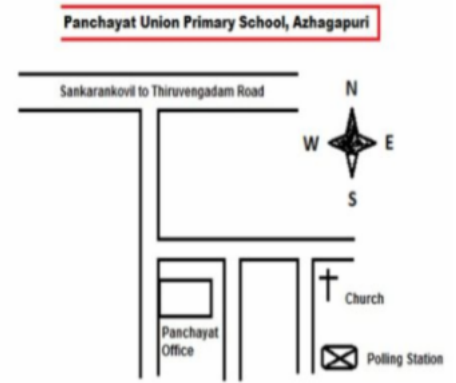

Key MAP View