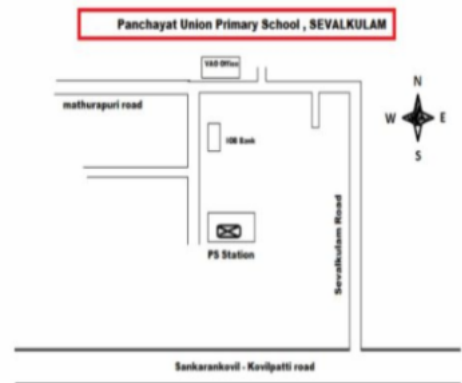

Nazri Naksha

Google Map View

Polling Station Building Front View

Polling Station Front View

Cad View

Key MAP View

1 பெயர் : குருவம்மாள் - கணவர் பெயர்: லிங்கசாமி - வீட்டு எண் : 1 வயது : 54 பாலினம் : பெண் Photo is available	WUJ0546564	S 2 பெயர் : சோமுத்துரை தந்தையின் பெயர்: மருதையாதோரை - வீட்டு எண் : 1 வயது : 42 பாலினம் : ஆண் Photo is available	WUJ0546556	3 பெயர் : ஜெயா - கணவர் பெயர்: முருகன் - வீட்டு எண் : 1 வயது : 42 பாலினம் : பெண் Photo is available	WUJ0546689
S 4 பெயர் : கிருஷ்ணம்மாள் - கணவர் பெயர்: சோமுத்துரை - வீட்டு எண் : 1 வயது : 40 பாலினம் : பெண் Photo is available	WUJ0546747	5 பெயர் : அழகுராஜாத்தி - கணவர் பெயர்: அந்தோணிராஜ் - வீட்டு எண் : 1 வயது : 40 பாலினம் : பெண் Photo is available	WUJ0546648	6 பெயர் : வசந்தி - தந்தையின் பெயர்: அய்யப்பன் - வீட்டு எண் : 1 வயது : 36 பாலினம் : பெண் Photo is available	WUJ0546671
7 பெயர் : அலெக்சாண்டியன் - தந்தையின் பெயர்: மாரிமுத்து - வீட்டு எண் : 1 வயது : 36 பாலினம் : ஆண் Photo is available	WUJ0546614	8 பெயர் : வைரமுத்து - தந்தையின் பெயர்: மாரியப்பன் - வீட்டு எண் : 1 வயது : 32 பாலினம் : ஆண் Photo is available	WUJ0546606	9 பெயர் : விஜயா - கணவர் பெயர்: போத்திராஜ் - வீட்டு எண் : 1-20 வயது : 45 பாலினம் : பெண் Photo is available	WUJ0798983
10 பெயர் : முருகன் - தந்தையின் பெயர்: சண்முகையா - வீட்டு எண் : 1-78 வயது : 52 பாலினம் : ஆண் Photo is available	WUJ0546515	11 பெயர் : முத்துக்குமார் - தந்தையின் பெயர்: முத்தையா - வீட்டு எண் : 1-128 வயது : 37 பாலினம் : ஆண் Photo is available	WUJ0546580	12 பெயர் : சுந்தர்ராஜ் - தந்தையின் பெயர்: லிங்கசாமி - வீட்டு எண் : 1-180 வயது : 44 பாலினம் : ஆண் Photo is available	WUJ0546663
13 பெயர் : கார்த்திகைதுரை தந்தையின் பெயர்: குருசாமி வீட்டு எண் : 1/250 வயது : 38 பாலினம் : ஆண் Photo is available	WUJ2281863	S 14 பெயர் : காளிராஜ் - தந்தையின் பெயர்: காளிராஜ் - வீட்டு எண் : 1/257 வயது : 35 பாலினம் : ஆண் Photo is available	WUJ0683144	15 பெயர் : முருகன் - தந்தையின் பெயர்: ராஜ் - வீட்டு எண் : 1/258 வயது : 40 பாலினம் : ஆண் Photo is available	WUJ0228239
16 பெயர் : சரவணன் - தந்தையின் பெயர்: பாலுத்தேவர் - வீட்டு எண் : 1A வயது : 47 பாலினம் : ஆண் Photo is available	CGQ2629491	17 பெயர் : கார்த்திகா ச தந்தையின் பெயர்: பா சரவணன் வீட்டு எண் : 2/1ஏ வயது : 21 பாலினம் : பெண் Photo is available	WUJ2320224	18 பெயர் : மாரியப்பன் தந்தையின் பெயர்: முத்தையா ஆசாரி வீட்டு எண் : 2/5 வயது : 57 பாலினம் : ஆண் Photo is available	WUJ2057727
19 பெயர் : சரஸ்வதி கணவர் பெயர்: மாரியப்பன் வீட்டு எண் : 2/5 வயது : 43 பாலினம் : பெண் Photo is available	WUJ2057628	20 பெயர் : சந்திரன் - தந்தையின் பெயர்: கிருஷ்ணன்செட்டியார் - வீட்டு எண் : 2-7 வயது : 76 பாலினம் : ஆண் Photo is available	WUJ1606284	21 பெயர் : சீனிராஜ் - தந்தையின் பெயர்: சீனிவாசன் - வீட்டு எண் : 2-9B வயது : 33 பாலினம் : ஆண் Photo is available	WUJ0918185
22 பெயர் : லட்சுமிநாராயணன் - தந்தையின் பெயர்: சீனிவாசன் - வீட்டு எண் : 2-9B வயது : 31 பாலினம் : ஆண் Photo is available	WUJ0918193	# 23 பெயர் : புவனேஸ்வரி கணவர் பெயர்: ரெங்கராஜ் வீட்டு எண் : 2/14 வயது : 27 பாலினம் : பெண் Photo is available	WUJ1231455	24 பெயர் : இயேசுதாஸ் - தந்தையின் பெயர்: ராஜ் - வீட்டு எண் : 2-15 வயது : 46 பாலினம் : ஆண் Photo is available	WUJ0918268
25 பெயர் : ஆறுமுகம் - தந்தையின் பெயர்: முருகன் - வீட்டு எண் : 2-16 வயது : 37 பாலினம் : ஆண் Photo is available	WUJ0227892	26 பெயர் : சீனிராஜ் - தந்தையின் பெயர்: போத்திராஜ் - வீட்டு எண் : 2-19 வயது : 41 பாலினம் : ஆண் Photo is available	WUJ0065979	27 பெயர் : கெங்கராஜ் - தந்தையின் பெயர்: போத்திராஜ் - வீட்டு எண் : 2-20 வயது : 28 பாலினம் : ஆண் Photo is available	WUJ1021070
28 பெயர் : வேணுகோபால் - தந்தையின் பெயர்: நாரானப்பநாயக்கர் - வீட்டு எண் : 2-23 வயது : 63 பாலினம் : ஆண் Photo is available	WUJ0962258	29 பெயர் : விஜயகுமார் - தந்தையின் பெயர்: வேணுகோபால் - வீட்டு எண் : 2-23 வயது : 33 பாலினம் : ஆண் Photo is available	WUJ0962255	30 பெயர் : பிரியதர்ஷினி - தந்தையின் பெயர்: வேணுகோபால் - வீட்டு எண் : 2-23 வயது : 29 பாலினம் : பெண் Photo is available	WUJ0918128