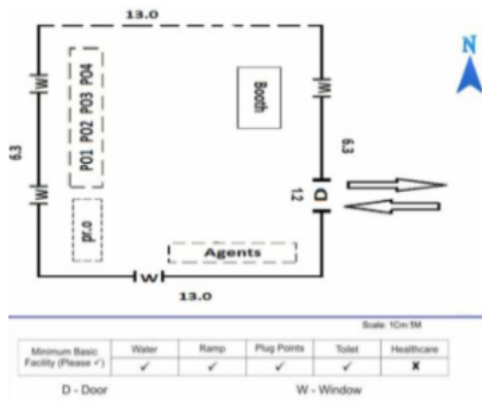

Nazri Naksha

Google Map View

Polling Station Building Front View

Polling Station Front View

Cad View

Key MAP View

1 பெயர் : குருவம்மாள் - கணவர் பெயர்: லிங்கசாமி - வீட்டு எண் : 1 வயது : 54 பாலினம் : பெண் Photo is available	WUJ0546564	S 2 பெயர் : சோமுத்துரை தந்தையின் பெயர்: மருதையாதோரை - வீட்டு எண் : 1 வயது : 42 பாலினம் : ஆண் Photo is available	WUJ0546556	3 பெயர் : ஜெயா - கணவர் பெயர்: முருகன் - வீட்டு எண் : 1 வயது : 42 பாலினம் : பெண் Photo is available	WUJ0546689
S 4 பெயர் : கிருஷ்ணம்மாள் - கணவர் பெயர்: சோமுத்துரை - வீட்டு எண் : 1 வயது : 40 பாலினம் : பெண் Photo is available	WUJ0546747	5 பெயர் : அழகுராஜாத்தி - கணவர் பெயர்: அந்தோணிராஜ் - வீட்டு எண் : 1 வயது : 40 பாலினம் : பெண் Photo is available	WUJ0546648	6 பெயர் : வசந்தி - தந்தையின் பெயர்: அய்யப்பன் - வீட்டு எண் : 1 வயது : 36 பாலினம் : பெண் Photo is available	WUJ0546671
7 பெயர் : அலெக்சாண்டியன் - தந்தையின் பெயர்: மாரிமுத்து - வீட்டு எண் : 1 வயது : 36 பாலினம் : ஆண் Photo is available	WUJ0546614	8 பெயர் : வைரமுத்து - தந்தையின் பெயர்: மாரியப்பன் - வீட்டு எண் : 1 வயது : 32 பாலினம் : ஆண் Photo is available	WUJ0546606	9 பெயர் : விஜயா - கணவர் பெயர்: போத்திராஜ் - வீட்டு எண் : 1-20 வயது : 45 பாலினம் : பெண் Photo is available	WUJ0798983
10 பெயர் : முருகன் - தந்தையின் பெயர்: சண்முகையா - வீட்டு எண் : 1-78 வயது : 52 பாலினம் : ஆண் Photo is available	WUJ0546515	11 பெயர் : முத்துக்குமார் - தந்தையின் பெயர்: முத்தையா - வீட்டு எண் : 1-128 வயது : 37 பாலினம் : ஆண் Photo is available	WUJ0546580	12 பெயர் : சுந்தர்ராஜ் - தந்தையின் பெயர்: லிங்கசாமி - வீட்டு எண் : 1-180 வயது : 44 பாலினம் : ஆண் Photo is available	WUJ0546663
13 பெயர் : கார்த்திகைதுரை தந்தையின் பெயர்: குருசாமி வீட்டு எண் : 1/250 வயது : 38 பாலினம் : ஆண் Photo is available	WUJ2281863	S 14 பெயர் : காளிராஜ் - தந்தையின் பெயர்: காளிராஜ் - வீட்டு எண் : 1/257 வயது : 35 பாலினம் : ஆண் Photo is available	WUJ0683144	15 பெயர் : முருகன் - தந்தையின் பெயர்: ராஜ் - வீட்டு எண் : 1/258 வயது : 40 பாலினம் : ஆண் Photo is available	WUJ0228239
16 பெயர் : சரவணன் - தந்தையின் பெயர்: பாலுத்தேவர் - வீட்டு எண் : 1A வயது : 47 பாலினம் : ஆண் Photo is available	CGQ2629491	17 பெயர் : கார்த்திகா ச தந்தையின் பெயர்: பா சரவணன் வீட்டு எண் : 2/1ஏ வயது : 21 பாலினம் : பெண் Photo is available	WUJ2320224	18 பெயர் : மாரியப்பன் தந்தையின் பெயர்: முத்தையா ஆசாரி வீட்டு எண் : 2/5 வயது : 57 பாலினம் : ஆண் Photo is available	WUJ2057727
19 பெயர் : சரஸ்வதி கணவர் பெயர்: மாரியப்பன் வீட்டு எண் : 2/5 வயது : 43 பாலினம் : பெண் Photo is available	WUJ2057628	20 பெயர் : சந்திரன் - தந்தையின் பெயர்: கிருஷ்ணன்செட்டியார் - வீட்டு எண் : 2-7 வயது : 76 பாலினம் : ஆண் Photo is available	WUJ1606284	21 பெயர் : சீனிராஜ் - தந்தையின் பெயர்: சீனிவாசன் - வீட்டு எண் : 2-9B வயது : 33 பாலினம் : ஆண் Photo is available	WUJ0918185
22 பெயர் : லட்சுமிநாராயணன் - தந்தையின் பெயர்: சீனிவாசன் - வீட்டு எண் : 2-9B வயது : 31 பாலினம் : ஆண் Photo is available	WUJ0918193	# 23 பெயர் : புவனேஸ்வரி கணவர் பெயர்: ரெங்கராஜ் வீட்டு எண் : 2/14 வயது : 27 பாலினம் : பெண் Photo is available	WUJ1231455	24 பெயர் : இயேசுதாஸ் - தந்தையின் பெயர்: ராஜ் - வீட்டு எண் : 2-15 வயது : 46 பாலினம் : ஆண் Photo is available	WUJ0918268
25 பெயர் : ஆறுமுகம் - தந்தையின் பெயர்: முருகன் - வீட்டு எண் : 2-16 வயது : 37 பாலினம் : ஆண் Photo is available	WUJ0227892	26 பெயர் : சீனிராஜ் - தந்தையின் பெயர்: போத்திராஜ் - வீட்டு எண் : 2-19 வயது : 41 பாலினம் : ஆண் Photo is available	WUJ0065979	27 பெயர் : கெங்கராஜ் - தந்தையின் பெயர்: போத்திராஜ் - வீட்டு எண் : 2-20 வயது : 28 பாலினம் : ஆண் Photo is available	WUJ1021070
28 பெயர் : வேணுகோபால் - தந்தையின் பெயர்: நாரானப்பநாயக்கர் - வீட்டு எண் : 2-23 வயது : 63 பாலினம் : ஆண் Photo is available	WUJ0962258	29 பெயர் : விஜயகுமார் - தந்தையின் பெயர்: வேணுகோபால் - வீட்டு எண் : 2-23 வயது : 33 பாலினம் : ஆண் Photo is available	WUJ0962255	30 பெயர் : பிரியதர்ஷினி - தந்தையின் பெயர்: வேணுகோபால் - வீட்டு எண் : 2-23 வயது : 29 பாலினம் : பெண் Photo is available	WUJ0918128