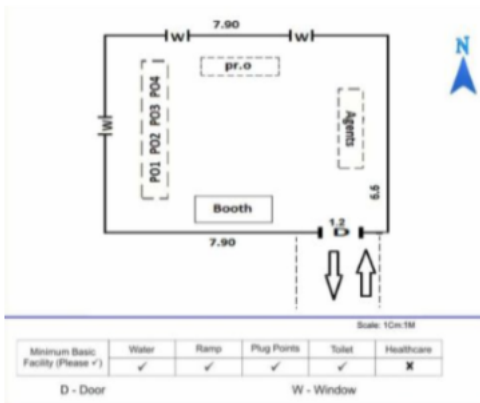

Google Map View

Polling Station Building Front View

Polling Station Front View

Cad View

Key MAP View

1 பெயர் : பாலசரஸ்வதி - கணவர் பெயர்: ருத்ரப்பன் - வீட்டு எண் : 1 வயது : 58 பாலினம் : பெண்	WUJ0068130 Photo is available	2 பெயர் : கனகம்மாள் - கணவர் பெயர்: கிருஷ்ணசாமி - வீட்டு எண் : 2 வயது : 77 பாலினம் : பெண்	WUJ1618453 Photo is available	3 பெயர் : இராமமூர்த்தி - தந்தையின் பெயர்: கிருஷ்ணசாமி - வீட்டு எண் : 2 வயது : 49 பாலினம் : ஆண்	CGQ1183425 Photo is available
4 பெயர் : ரமா - கணவர் பெயர்: பெருமாள்சாமி - வீட்டு எண் : 3-9 வயது : 46 பாலினம் : பெண்	WUJ0068023 Photo is available	5 பெயர் : ஜெயசிவன் - தந்தையின் பெயர்: போலப்ப - வீட்டு எண் : 3-10 வயது : 58 பாலினம் : ஆண்	WUJ0549188 Photo is available	6 பெயர் : சுவேதா தந்தையின் பெயர்: நாகராஜ் வீட்டு எண் : 3/14 வடக்குத் தெரு வயது : 24 பாலினம் : பெண்	WUJ2030518 Photo is available
7 பெயர் : அய்யலுசாமி - தந்தையின் பெயர்: முத்துசாமி - வீட்டு எண் : 3-17B வயது : 49 பாலினம் : ஆண்	WUJ0549386 Photo is available	8 பெயர் : உமாமகேஷ்வரி - கணவர் பெயர்: அய்யலுசாமி - வீட்டு எண் : 3-17B வயது : 45 பாலினம் : பெண்	WUJ0549394 Photo is available	9 பெயர் : வெங்கடேஷ் - தந்தையின் பெயர்: சேதுராஜ் - வீட்டு எண் : 3-18 வயது : 36 பாலினம் : ஆண்	WUJ0156075 Photo is available
10 பெயர் : ராஜலட்சுமி - கணவர் பெயர்: பண்டாரசாமி வீட்டு எண் : 3-30 வயது : 44 பாலினம் : பெண்	CGQ1585421 Photo is available	11 பெயர் : பிரியங்கா தந்தையின் பெயர்: பண்டாரசாமி வீட்டு எண் : 3/30 வயது : 25 பாலினம் : பெண்	WUJ2234862 Photo is available	12 பெயர் : பிரபாகரன் தந்தையின் பெயர்: பண்டாரசாமி வீட்டு எண் : 3/30 வயது : 23 பாலினம் : ஆண்	WUJ2234904 Photo is available
13 பெயர் : அபிநயா தந்தையின் பெயர்: பழனிசாமி வீட்டு எண் : 3/30ஏ வயது : 21 பாலினம் : பெண்	WUJ2234888 Photo is available	14 பெயர் : கார்த்திகா - தந்தையின் பெயர்: இராஜசேகர் - வீட்டு எண் : 3/33 வயது : 31 பாலினம் : பெண்	WUJ0685396 Photo is available	15 பெயர் : இராமலட்சுமி - கணவர் பெயர்: வரதராஜ் - வீட்டு எண் : 3-34 வயது : 57 பாலினம் : பெண்	WUJ0549402 Photo is available
16 பெயர் : கோபி - தாயின் பெயர்: இராமலட்சுமி - வீட்டு எண் : 3-34 வயது : 32 பாலினம் : ஆண்	WUJ0549295 Photo is available	# 17 பெயர் : சரவணன் ஜெகநாதன் தந்தையின் பெயர்: ஜெகநாதன் - வீட்டு எண் : 3-38 வயது : 33 பாலினம் : ஆண்	WUJ0549378 Photo is available	18 பெயர் : இராஜகோபால் - தந்தையின் பெயர்: கோபால்சாமி - வீட்டு எண் : 3-43 வயது : 38 பாலினம் : ஆண்	WUJ0068056 Photo is available
19 பெயர் : அபிநயா கணவர் பெயர்: ராஜகோபால் வீட்டு எண் : 3/43 வயது : 25 பாலினம் : பெண்	WUJ2235000 Photo is available	20 பெயர் : மல்லிகா - தாயின் பெயர்: மல்லிகா - வீட்டு எண் : 3-50 வயது : 60 பாலினம் : பெண்	WUJ0068072 Photo is available	21 பெயர் : குருவம்மாள் - தாயின் பெயர்: மல்லிகா - வீட்டு எண் : 3-50 வயது : 44 பாலினம் : பெண்	WUJ0068080 Photo is available
22 பெயர் : குருசாமிஆசாரி - தந்தையின் பெயர்: குருசாமி - வீட்டு எண் : 3-54 வயது : 71 பாலினம் : ஆண்	WUJ0068189 Photo is available	23 பெயர் : அங்கம்மாள் - கணவர் பெயர்: குருசாமி - வீட்டு எண் : 3-54A வயது : 58 பாலினம் : பெண்	WUJ0068205 Photo is available	24 பெயர் : முருகன் - தாயின் பெயர்: மல்லிகா - வீட்டு எண் : 3-56 வயது : 40 பாலினம் : ஆண்	WUJ0068064 Photo is available
25 பெயர் : ஆனந்தி தந்தையின் பெயர்: கண்ணன் வீட்டு எண் : 3/56 வயது : 22 பாலினம் : பெண்	WUJ2190932 Photo is available	26 பெயர் : கவிதா தந்தையின் பெயர்: முருகன் வீட்டு எண் : 3/63 வயது : 23 பாலினம் : பெண்	WUJ2190999 Photo is available	27 பெயர் : மகாலட்சுமி - கணவர் பெயர்: ஜெகநாதன் - வீட்டு எண் : 3-66 வயது : 51 பாலினம் : பெண்	WUJ0067942 Photo is available
28 பெயர் : மகேந்திரன் - தாயின் பெயர்: கணபதியம்மாள் - வீட்டு எண் : 3-67A வயது : 36 பாலினம் : ஆண்	WUJ0549071 Photo is available	29 பெயர் : கனகலட்சுமி - தாயின் பெயர்: கணபதியம்மாள் - வீட்டு எண் : 3-67A வயது : 32 பாலினம் : பெண்	WUJ0549238 Photo is available	30 பெயர் : கிருஷ்ணசாமி - தந்தையின் பெயர்: பேச்சியப்பத்தேவர் - வீட்டு எண் : 3-68 வயது : 53 பாலினம் : ஆண்	WUJ0068197 Photo is available