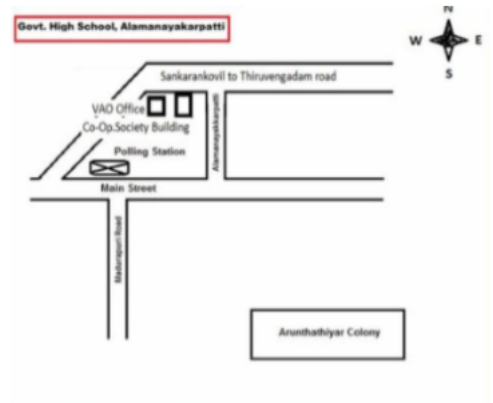

Key MAP View