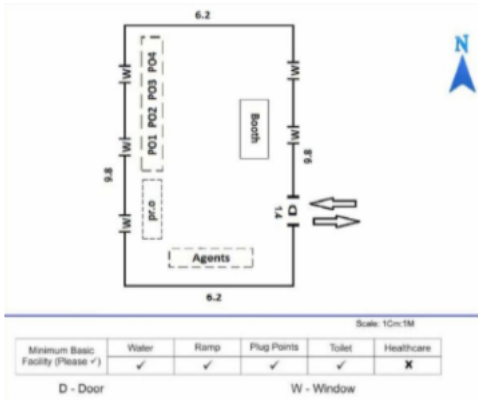

Google Map View

Polling Station Building Front View

Polling Station Front View

Cad View

Key MAP View

1 பெயர் : செல்வி நாச்சியார் கணவர் பெயர்: சுப்புராஜ் வீட்டு எண் : 0 வயது : 37 பாலினம் : பெண் Photo is available	WUJ2031896	2 பெயர் : வீர ரேவதி கணவர் பெயர்: இசக்கிராஜா வீட்டு எண் : 0 வயது : 25 பாலினம் : பெண் Photo is available	WUJ2031466	3 பெயர் : புவனேஸ்வரி கணவர் பெயர்: ஜெயக்குமார் வீட்டு எண் : 1 வயது : 23 பாலினம் : பெண் Photo is available	WUJ2299394
4 பெயர் : சூரியகலா - கணவர் பெயர்: மாரிச்சாமி - வீட்டு எண் : 1-3 வயது : 36 பாலினம் : பெண் Photo is available	WUJ0963165	5 பெயர் : அனுப்பிரியா தந்தையின் பெயர்: லட்சுமணன் வீட்டு எண் : 1/5 வயது : 24 பாலினம் : பெண் Photo is available	WUJ2058519	6 பெயர் : சரண்யா தந்தையின் பெயர்: இலட்சுமணன் வீட்டு எண் : 1/5 வயது : 23 பாலினம் : பெண் Photo is available	WUJ2058493
7 பெயர் : வேல்முருகன் - தந்தையின் பெயர்: ராமகிருஷ்ணன் - வீட்டு எண் : 1-8 வயது : 46 பாலினம் : ஆண் Photo is available	CGQ1204775	8 பெயர் : வீரலட்சுமி - கணவர் பெயர்: வேல்முருகன் - வீட்டு எண் : 1-8 வயது : 44 பாலினம் : பெண் Photo is available	WUJ0550400	9 பெயர் : மாரிசாமி - தந்தையின் பெயர்: லட்சுமணன் - வீட்டு எண் : 1-12 வயது : 40 பாலினம் : ஆண் Photo is available	WUJ0069021
10 பெயர் : தனலட்சுமி கணவர் பெயர்: மாரிச்சாமி வீட்டு எண் : 1/15 வயது : 32 பாலினம் : பெண் Photo is available	WUJ2032357	11 பெயர் : செந்தில் குமார் - தந்தையின் பெயர்: ஆவுடைத்தாய் - வீட்டு எண் : 1-16 வயது : 32 பாலினம் : ஆண் Photo is available	WUJ0801092	12 பெயர் : செல்வலட்சுமி கணவர் பெயர்: செந்தில் குமார் வீட்டு எண் : 1/16 வயது : 26 பாலினம் : பெண் Photo is available	WUJ2058634
13 பெயர் : முத்துக்குமார் தந்தையின் பெயர்: மலையாண்டி வீட்டு எண் : 1/17 வயது : 28 பாலினம் : ஆண் Photo is available	WUJ1241355	14 பெயர் : செல்வகுமார் தந்தையின் பெயர்: மலையாண்டி வீட்டு எண் : 1/17 வயது : 21 பாலினம் : ஆண் Photo is available	WUJ2219657	15 பெயர் : காளீஸ்வரன் தந்தையின் பெயர்: கருப்பசாமி வீட்டு எண் : 1/18 வயது : 21 பாலினம் : ஆண் Photo is available	WUJ2230357
16 பெயர் : மகேஸ்வரன் - தந்தையின் பெயர்: ரவி வீட்டு எண் : 1-19 வயது : 29 பாலினம் : ஆண் Photo is available	WUJ0919373	17 பெயர் : மாரிச்செல்வம் தந்தையின் பெயர்: ரவி வீட்டு எண் : 1/19 வயது : 24 பாலினம் : ஆண் Photo is available	WUJ2058766	18 பெயர் : பேச்சியப்பன் - தந்தையின் பெயர்: இராமச்சந்திரன் - வீட்டு எண் : 1-20 வயது : 46 பாலினம் : ஆண் Photo is available	WUJ1596469
19 பெயர் : மணிமாறன் தந்தையின் பெயர்: பாலு வீட்டு எண் : 1/22 வயது : 24 பாலினம் : ஆண் Photo is available	WUJ2032324	20 பெயர் : இலக்கியா தந்தையின் பெயர்: ரவிசந்திரன் வீட்டு எண் : 1/22 வயது : 23 பாலினம் : பெண் Photo is available	WUJ2058543	21 பெயர் : ராம்குர்யா தந்தையின் பெயர்: பாலு வீட்டு எண் : 1/22 வயது : 22 பாலினம் : ஆண் Photo is available	WUJ2222123
22 பெயர் : ஜெயச்சந்திரன் - தந்தையின் பெயர்: திருவாணைத்தேவர் - வீட்டு எண் : 1-26 வயது : 61 பாலினம் : ஆண் Photo is available	WUJ1596477	23 பெயர் : மாரிலட்சுமி - கணவர் பெயர்: மணிகண்டன் - வீட்டு எண் : 1-32 வயது : 32 பாலினம் : பெண் Photo is available	WUJ0963140	24 பெயர் : காயத்ரி கணவர் பெயர்: சிவசக்திராமன் வீட்டு எண் : 1/32 வயது : 26 பாலினம் : பெண் Photo is available	WUJ2110401
25 பெயர் : பாஞ்சாலி - கணவர் பெயர்: கனகராஜ் - வீட்டு எண் : 1-34 வயது : 48 பாலினம் : பெண் Photo is available	WUJ0801258	26 பெயர் : காளிராஜ் தந்தையின் பெயர்: முருகன் வீட்டு எண் : 1/34 வயது : 30 பாலினம் : ஆண் Photo is available	WUJ2206175	27 பெயர் : ஜெயசந்திரபாண்டியன் தந்தையின் பெயர்: முருகன் வீட்டு எண் : 1/34 வயது : 24 பாலினம் : ஆண் Photo is available	WUJ2206431
28 பெயர் : சுமதி காளிராஜ் கணவர் பெயர்: காளிராஜ் வீட்டு எண் : 1/34 வயது : 22 பாலினம் : பெண் Photo is available	WUJ2284768	29 பெயர் : அய்யம்மாள் - கணவர் பெயர்: சுப்பையாத்தேவர் - வீட்டு எண் : 1-39 வயது : 55 பாலினம் : பெண் Photo is available	WUJ0623116	30 பெயர் : மாரியம்மாள் - கணவர் பெயர்: மாரிமுத்து - வீட்டு எண் : 1-40 வயது : 35 பாலினம் : பெண் Photo is available	WUJ1110253