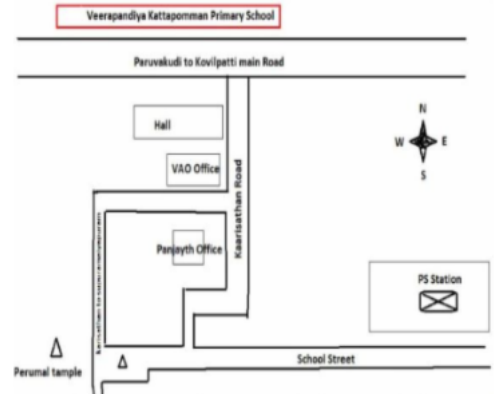

Key MAP View