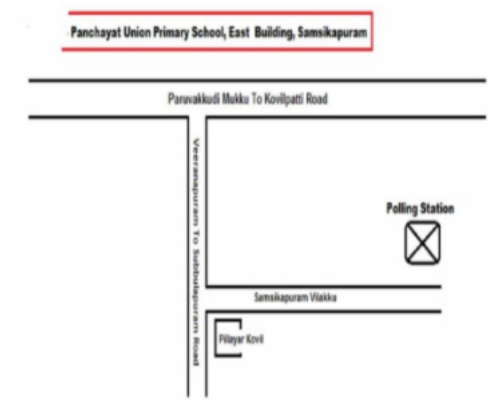

Key MAP View