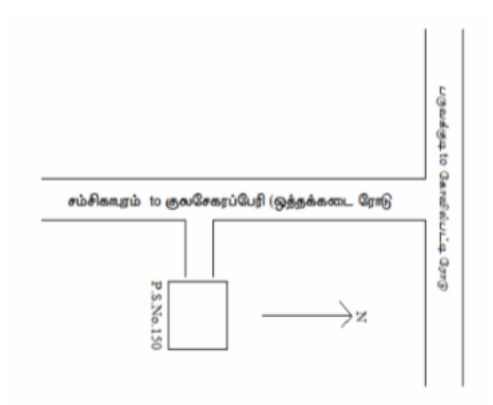

Google Map View

Polling Station Building Front View

Polling Station Front View

Cad View

Key MAP View

1 பெயர் : மகாலிங்கம் - தந்தையின் பெயர்: இருளப்பன் - வீட்டு எண் : 1 வயது : 79 பாலினம் : ஆண்	WUJ0686535 Photo is available	2 பெயர் : செல்லசாமி - தந்தையின் பெயர்: மகாலிங்கம் - வீட்டு எண் : 1 வயது : 44 பாலினம் : ஆண்	WUJ0552711 Photo is available	3 பெயர் : பொன்னுச்சாமி - தந்தையின் பெயர்: மகாலிங்கம் - வீட்டு எண் : 1 வயது : 39 பாலினம் : ஆண்	WUJ0686337 Photo is available
4 பெயர் : சாந்தி - கணவர் பெயர்: செல்லச்சாமி - வீட்டு எண் : 1 வயது : 34 பாலினம் : பெண்	WUJ0552703 Photo is available	5 பெயர் : முத்துமாரி - கணவர் பெயர்: மகாராஜா - வீட்டு எண் : 1 வயது : 34 பாலினம் : பெண்	WUJ0802637 Photo is available	6 பெயர் : கோவிந்தம்மாள் - கணவர் பெயர்: தங்கதுரை - வீட்டு எண் : 1 வயது : 32 பாலினம் : பெண்	WUJ0802645 Photo is available
7 பெயர் : மாரியம்மாள் கணவர் பெயர்: ஜெயமாடசாமி வீட்டு எண் : 1/4 பி வயது : 32 பாலினம் : பெண்	WUJ2059756 Photo is available	8 பெயர் : கவிதா - கணவர் பெயர்: பொன்னுசாமி - வீட்டு எண் : 1-8-19 வயது : 34 பாலினம் : பெண்	WUJ1022854 Photo is available	9 பெயர் : முத்துலட்சுமி கணவர் பெயர்: தமிழரசன் வீட்டு எண் : 1/97 வயது : 30 பாலினம் : பெண்	WUJ2033983 Photo is available
10 பெயர் : குருசாமி - தந்தையின் பெயர்: சண்முகம் - வீட்டு எண் : 2 வயது : 76 பாலினம் : ஆண்	WUJ1687110 Photo is available	11 பெயர் : தெய்வானை - கணவர் பெயர்: குருசாமி - வீட்டு எண் : 2 வயது : 71 பாலினம் : பெண்	WUJ1687128 Photo is available	12 பெயர் : ஜெயக்கொடி - தந்தையின் பெயர்: குருசாமி - வீட்டு எண் : 2 வயது : 46 பாலினம் : ஆண்	WUJ0342840 Photo is available
13 பெயர் : முத்துகுமார் தந்தையின் பெயர்: ராமர் வீட்டு எண் : 3\38 வயது : 25 பாலினம் : ஆண்	WUJ2198133 Photo is available	14 பெயர் : மகாலட்சுமி - தந்தையின் பெயர்: செல்வராஜ் - வீட்டு எண் : 4D வயது : 30 பாலினம் : பெண்	WUJ0802439 Photo is available	15 பெயர் : சந்தனமாரி - கணவர் பெயர்: பேச்சிமுத்து - வீட்டு எண் : 7-166 வயது : 36 பாலினம் : பெண்	WUJ0802652 Photo is available
16 பெயர் : கசமாடி - கணவர் பெயர்: இராஜேந்திரன் - வீட்டு எண் : 7D வயது : 34 பாலினம் : பெண்	WUJ0552752 Photo is available	17 பெயர் : விஜயலெட்சுமி - கணவர் பெயர்: கருப்பசாமி - வீட்டு எண் : 8 வயது : 53 பாலினம் : பெண்	WUJ0342683 Photo is available	18 பெயர் : தங்கம் - கணவர் பெயர்: சின்னராஜ் - வீட்டு எண் : 8 வயது : 47 பாலினம் : பெண்	WUJ0342907 Photo is available
19 பெயர் : காளியம்மாள் - கணவர் பெயர்: சுப்புராஜ் - வீட்டு எண் : 8 வயது : 43 பாலினம் : பெண்	WUJ0342824 Photo is available	20 பெயர் : ஆஷ்டையம்மாள் - கணவர் பெயர்: லட்சுமி - வீட்டு எண் : 8 வயது : 42 பாலினம் : பெண்	WUJ0342899 Photo is available	21 பெயர் : பேச்சியம்மாள் - தந்தையின் பெயர்: பாலகிருஷ்ணன் - வீட்டு எண் : 8 வயது : 38 பாலினம் : பெண்	WUJ0343020 Photo is available
22 பெயர் : சிவபாலமுருகன் - தந்தையின் பெயர்: முத்துச்சாமி - வீட்டு எண் : 8 வயது : 37 பாலினம் : ஆண்	WUJ0342725 Photo is available	23 பெயர் : சுரேஷ்கண்ணன் - தந்தையின் பெயர்: ராமராஜ் - வீட்டு எண் : 8 வயது : 37 பாலினம் : ஆண்	WUJ0686410 Photo is available	24 பெயர் : தங்கமாரி - கணவர் பெயர்: தவிடன் - வீட்டு எண் : 8 வயது : 36 பாலினம் : பெண்	WUJ0686352 Photo is available
25 பெயர் : பாஞ்சாலி - கணவர் பெயர்: ஜெயச்சந்திரன் - வீட்டு எண் : 8 வயது : 36 பாலினம் : பெண்	WUJ0802629 Photo is available	26 பெயர் : ஜெயச்சந்திரன் - தந்தையின் பெயர்: வெள்ளைச்சாமி - வீட்டு எண் : 8 வயது : 36 பாலினம் : ஆண்	WUJ0391805 Photo is available	27 பெயர் : காளீஸ்வரி - தந்தையின் பெயர்: பால்சாமி - வீட்டு எண் : 8 வயது : 35 பாலினம் : பெண்	WUJ0391797 Photo is available
28 பெயர் : ராஜேஸ்வரி தந்தையின் பெயர்: கனி அற்புதம் வீட்டு எண் : 8/1 வயது : 25 பாலினம் : பெண்	WUJ2059590 Photo is available	29 பெயர் : பச்சைராஜா - தந்தையின் பெயர்: மாரியப்பன் - வீட்டு எண் : 8-2G வயது : 34 பாலினம் : ஆண்	WUJ0802223 Photo is available	30 பெயர் : தங்கவேலம்மாள் கணவர் பெயர்: பசுபதிபாண்டியன் வீட்டு எண் : 8/3/3ஏ வயது : 27 பாலினம் : பெண்	WUJ2034080 Photo is available