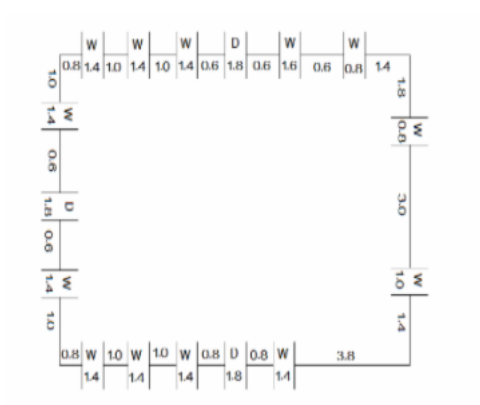

Google Map View

Polling Station Building Front View

Polling Station Front View

Cad View

Key MAP View

1 பெயர் : மகாலிங்கம் - தந்தையின் பெயர்: இருளப்பன் - வீட்டு எண் : 1 வயது : 79 பாலினம் : ஆண்	WUJ0686535 Photo is available	2 பெயர் : செல்லசாமி - தந்தையின் பெயர்: மகாலிங்கம் - வீட்டு எண் : 1 வயது : 44 பாலினம் : ஆண்	WUJ0552711 Photo is available	3 பெயர் : பொன்னுச்சாமி - தந்தையின் பெயர்: மகாலிங்கம் - வீட்டு எண் : 1 வயது : 39 பாலினம் : ஆண்	WUJ0686337 Photo is available
4 பெயர் : சாந்தி - கணவர் பெயர்: செல்லச்சாமி - வீட்டு எண் : 1 வயது : 34 பாலினம் : பெண்	WUJ0552703 Photo is available	5 பெயர் : முத்துமாரி - கணவர் பெயர்: மகாராஜா - வீட்டு எண் : 1 வயது : 34 பாலினம் : பெண்	WUJ0802637 Photo is available	6 பெயர் : கோவிந்தம்மாள் - கணவர் பெயர்: தங்கதுரை - வீட்டு எண் : 1 வயது : 32 பாலினம் : பெண்	WUJ0802645 Photo is available
7 பெயர் : மாரியம்மாள் கணவர் பெயர்: ஜெயமாடசாமி வீட்டு எண் : 1/4 பி வயது : 32 பாலினம் : பெண்	WUJ2059756 Photo is available	8 பெயர் : கவிதா - கணவர் பெயர்: பொன்னுசாமி - வீட்டு எண் : 1-8-19 வயது : 34 பாலினம் : பெண்	WUJ1022854 Photo is available	9 பெயர் : முத்துலட்சுமி கணவர் பெயர்: தமிழரசன் வீட்டு எண் : 1/97 வயது : 30 பாலினம் : பெண்	WUJ2033983 Photo is available
10 பெயர் : குருசாமி - தந்தையின் பெயர்: சண்முகம் - வீட்டு எண் : 2 வயது : 76 பாலினம் : ஆண்	WUJ1687110 Photo is available	11 பெயர் : தெய்வானை - கணவர் பெயர்: குருசாமி - வீட்டு எண் : 2 வயது : 71 பாலினம் : பெண்	WUJ1687128 Photo is available	12 பெயர் : ஜெயக்கொடி - தந்தையின் பெயர்: குருசாமி - வீட்டு எண் : 2 வயது : 46 பாலினம் : ஆண்	WUJ0342840 Photo is available
13 பெயர் : முத்துகுமார் தந்தையின் பெயர்: ராமர் வீட்டு எண் : 3\38 வயது : 25 பாலினம் : ஆண்	WUJ2198133 Photo is available	14 பெயர் : மகாலட்சுமி - தந்தையின் பெயர்: செல்வராஜ் - வீட்டு எண் : 4D வயது : 30 பாலினம் : பெண்	WUJ0802439 Photo is available	15 பெயர் : சந்தனமாரி - கணவர் பெயர்: பேச்சிமுத்து - வீட்டு எண் : 7-166 வயது : 36 பாலினம் : பெண்	WUJ0802652 Photo is available
16 பெயர் : கசமாடி - கணவர் பெயர்: இராஜேந்திரன் - வீட்டு எண் : 7D வயது : 34 பாலினம் : பெண்	WUJ0552752 Photo is available	17 பெயர் : விஜயலெட்சுமி - கணவர் பெயர்: கருப்பசாமி - வீட்டு எண் : 8 வயது : 53 பாலினம் : பெண்	WUJ0342683 Photo is available	18 பெயர் : தங்கம் - கணவர் பெயர்: சின்னராஜ் - வீட்டு எண் : 8 வயது : 47 பாலினம் : பெண்	WUJ0342907 Photo is available
19 பெயர் : காளியம்மாள் - கணவர் பெயர்: சுப்புராஜ் - வீட்டு எண் : 8 வயது : 43 பாலினம் : பெண்	WUJ0342824 Photo is available	20 பெயர் : ஆஷ்டையம்மாள் - கணவர் பெயர்: லட்சுமி - வீட்டு எண் : 8 வயது : 42 பாலினம் : பெண்	WUJ0342899 Photo is available	21 பெயர் : பேச்சியம்மாள் - தந்தையின் பெயர்: பாலகிருஷ்ணன் - வீட்டு எண் : 8 வயது : 38 பாலினம் : பெண்	WUJ0343020 Photo is available
22 பெயர் : சிவபாலமுருகன் - தந்தையின் பெயர்: முத்துச்சாமி - வீட்டு எண் : 8 வயது : 37 பாலினம் : ஆண்	WUJ0342725 Photo is available	23 பெயர் : சுரேஷ்கண்ணன் - தந்தையின் பெயர்: ராமராஜ் - வீட்டு எண் : 8 வயது : 37 பாலினம் : ஆண்	WUJ0686410 Photo is available	24 பெயர் : தங்கமாரி - கணவர் பெயர்: தவிடன் - வீட்டு எண் : 8 வயது : 36 பாலினம் : பெண்	WUJ0686352 Photo is available
25 பெயர் : பாஞ்சாலி - கணவர் பெயர்: ஜெயச்சந்திரன் - வீட்டு எண் : 8 வயது : 36 பாலினம் : பெண்	WUJ0802629 Photo is available	26 பெயர் : ஜெயச்சந்திரன் - தந்தையின் பெயர்: வெள்ளைச்சாமி - வீட்டு எண் : 8 வயது : 36 பாலினம் : ஆண்	WUJ0391805 Photo is available	27 பெயர் : காளீஸ்வரி - தந்தையின் பெயர்: பால்சாமி - வீட்டு எண் : 8 வயது : 35 பாலினம் : பெண்	WUJ0391797 Photo is available
28 பெயர் : ராஜேஸ்வரி தந்தையின் பெயர்: கனி அற்புதம் வீட்டு எண் : 8/1 வயது : 25 பாலினம் : பெண்	WUJ2059590 Photo is available	29 பெயர் : பச்சைராஜா - தந்தையின் பெயர்: மாரியப்பன் - வீட்டு எண் : 8-2G வயது : 34 பாலினம் : ஆண்	WUJ0802223 Photo is available	30 பெயர் : தங்கவேலம்மாள் கணவர் பெயர்: பசுபதிபாண்டியன் வீட்டு எண் : 8/3/3ஏ வயது : 27 பாலினம் : பெண்	WUJ2034080 Photo is available