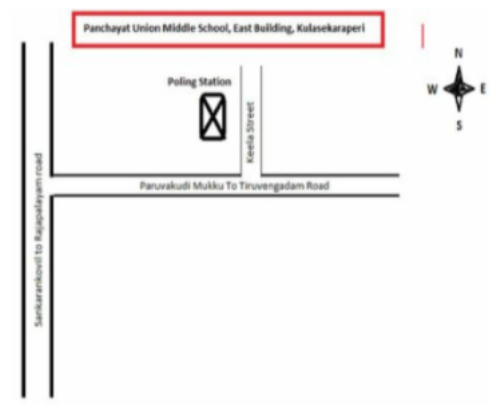

Key MAP View