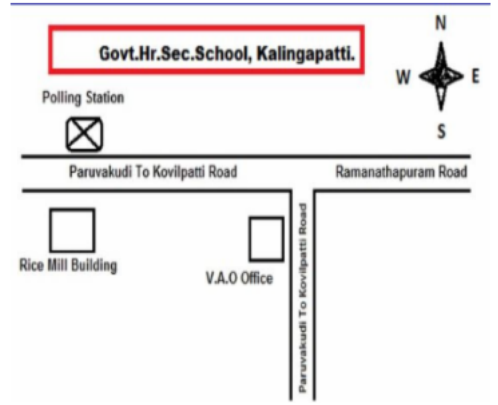

Key MAP View