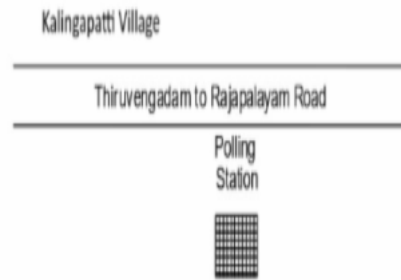

**Google Map View**

**Polling Station Building Front View**

**Polling Station Front View**

**Cad View**

**Key MAP View**

1 பெயர் : முனியசுஸ்வரன் - தந்தையின் பெயர்: திருமணி - வீட்டு எண் : 1 வயது : 69 பாலினம் : ஆண்	WUJ0236091 Photo is available	2 பெயர் : காளிப்பாண்டி - தந்தையின் பெயர்: முத்தையா - வீட்டு எண் : 1 வயது : 56 பாலினம் : ஆண்	WUJ0235911 Photo is available	3 பெயர் : முத்துவாழி - கணவர் பெயர்: காளிப்பாண்டி - வீட்டு எண் : 1 வயது : 55 பாலினம் : பெண்	WUJ0235929 Photo is available
4 பெயர் : நல்லிசுஸ்வரன் - தந்தையின் பெயர்: முனியசுஸ்வரன் - வீட்டு எண் : 1 வயது : 42 பாலினம் : ஆண்	WUJ0236109 Photo is available	5 பெயர் : முத்துக்குமார் - தந்தையின் பெயர்: காளிப்பாண்டி - வீட்டு எண் : 1 வயது : 39 பாலினம் : ஆண்	WUJ0235937 Photo is available	# 6 பெயர் : தங்கசுஸ்வரன் - தந்தையின் பெயர்: முனியசுஸ்வரன் - வீட்டு எண் : 5/226 வயது : 38 பாலினம் : ஆண்	WUJ0072710 Photo is available
7 பெயர் : சூந்தரமூர்த்தி தந்தையின் பெயர்: மூக்கையா வீட்டு எண் : 1/104 வயது : 49 பாலினம் : ஆண்	WUJ2340354 Photo is available	8 பெயர் : ஜெயலட்சுமி கணவர் பெயர்: கார்த்திக் மா வீட்டு எண் : 1/327 வயது : 26 பாலினம் : பெண்	WUJ2361152 Photo is available	9 பெயர் : கணேசன் - தந்தையின் பெயர்: முத்துகாளை - வீட்டு எண் : 2 வயது : 39 பாலினம் : ஆண்	WUJ0236760 Photo is available
10 பெயர் : சகுந்தலா மு கணவர் பெயர்: முத்துராமலிங்கம் வீட்டு எண் : 2/2 வயது : 37 பாலினம் : பெண்	WUJ2351005 Photo is available	11 பெயர் : பாலசுப்பிரமணியன் மு தந்தையின் பெயர்: முத்தையா கோனார் வீட்டு எண் : 2/8 வயது : 60 பாலினம் : ஆண்	WUJ2342061 Photo is available	12 பெயர் : செல்லத்தாய் கணவர் பெயர்: ராக்கையா வீட்டு எண் : 2/11 வயது : 60 பாலினம் : பெண்	WUJ2357937 Photo is available
13 பெயர் : முத்து ராஜேஷ்வரி கணவர் பெயர்: கோவிந்தராஜ் வீட்டு எண் : 2/50 வயது : 41 பாலினம் : பெண்	WUJ2364917 Photo is available	14 பெயர் : சதீஷ்குமார் தந்தையின் பெயர்: மாரிசாமி வீட்டு எண் : 2/62 வயது : 25 பாலினம் : ஆண்	WUJ2341337 Photo is available	15 பெயர் : முத்துவேல் - தந்தையின் பெயர்: முருகன் - வீட்டு எண் : 2-73 வயது : 28 பாலினம் : ஆண்	WUJ1061191 Photo is available
16 பெயர் : பாண்டியம்மாள் கணவர் பெயர்: குமார் வீட்டு எண் : 2/93 வயது : 29 பாலினம் : பெண்	WUJ2294783 Photo is available	17 பெயர் : கவிதா கணவர் பெயர்: முத்துக்குமார் வீட்டு எண் : 2/94 வயது : 27 பாலினம் : பெண்	WUJ2294742 Photo is available	18 பெயர் : சீனிவாசன் ரா தந்தையின் பெயர்: ராஜ் வீட்டு எண் : 2/101 வயது : 19 பாலினம் : பெண்	WUJ2333995 Photo is available
19 பெயர் : மாரியம்மாள் கணவர் பெயர்: முத்துவீரன் வீட்டு எண் : 2/110 வயது : 47 பாலினம் : பெண்	WUJ2342079 Photo is available	20 பெயர் : அபிநயா மு தந்தையின் பெயர்: முத்தையா வீட்டு எண் : 2/116 வயது : 19 பாலினம் : பெண்	WUJ2370146 Photo is available	21 பெயர் : பாரதி தந்தையின் பெயர்: வைரமுத்து வீட்டு எண் : 2/118 வயது : 19 பாலினம் : பெண்	WUJ2370047 Photo is available
22 பெயர் : வீரச்சந்திரன் தந்தையின் பெயர்: கண்ணன் வீட்டு எண் : 2/125 வயது : 25 பாலினம் : ஆண்	WUJ2333896 Photo is available	23 பெயர் : சிவா மா தந்தையின் பெயர்: மாரிச்சாமி வீட்டு எண் : 2/127 வயது : 19 பாலினம் : ஆண்	WUJ2377034 Photo is available	24 பெயர் : முத்துலட்சுமி இதரர் பெயர்: சமுத்திரகனி வீட்டு எண் : 2/135 வயது : 38 பாலினம் : பெண்	WUJ2351781 Photo is available
25 பெயர் : தேவதர்ஷினி தந்தையின் பெயர்: ராஜ்குமார் வீட்டு எண் : 2/141 வயது : 23 பாலினம் : பெண்	WUJ2294643 Photo is available	26 பெயர் : விஜய் ஆனந்த் தந்தையின் பெயர்: முத்துராஜ் வீட்டு எண் : 2/145 வயது : 35 பாலினம் : ஆண்	WUJ2197317 Photo is available	27 பெயர் : கிஷன் குமார் தந்தையின் பெயர்: ராஜேந்திரன் வீட்டு எண் : 2/148 வயது : 26 பாலினம் : ஆண்	WUJ2062008 Photo is available
28 பெயர் : கோபிகா தந்தையின் பெயர்: ராஜ்குமார் வீட்டு எண் : 2/150 வயது : 19 பாலினம் : பெண்	WUJ2391423 Photo is available	29 பெயர் : ரிஷிவதன் ச தந்தையின் பெயர்: சந்திரன் வீட்டு எண் : 2/167 வயது : 19 பாலினம் : ஆண்	WUJ2352045 Photo is available	30 பெயர் : ராஜேந்திரன் வே தந்தையின் பெயர்: வேலு வீட்டு எண் : 2/172 வயது : 61 பாலினம் : ஆண்	WUJ2370062 Photo is available