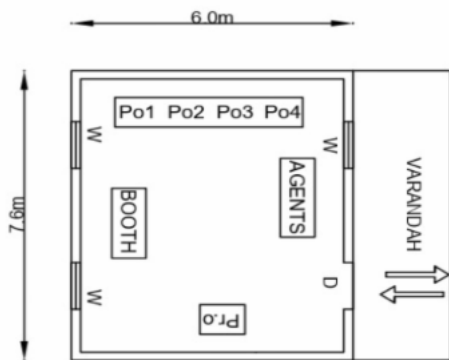

**Google Map View**

**Polling Station Building Front View**

**Polling Station Front View**

**Cad View**

**Key MAP View**

1 பெயர் : முனியசுஸ்வரன் - தந்தையின் பெயர்: திருமணி - வீட்டு எண் : 1 வயது : 69 பாலினம் : ஆண்	WUJ0236091 Photo is available	2 பெயர் : காளிப்பாண்டி - தந்தையின் பெயர்: முத்தையா - வீட்டு எண் : 1 வயது : 56 பாலினம் : ஆண்	WUJ0235911 Photo is available	3 பெயர் : முத்துவாழி - கணவர் பெயர்: காளிப்பாண்டி - வீட்டு எண் : 1 வயது : 55 பாலினம் : பெண்	WUJ0235929 Photo is available
4 பெயர் : நல்லிசுஸ்வரன் - தந்தையின் பெயர்: முனியசுஸ்வரன் - வீட்டு எண் : 1 வயது : 42 பாலினம் : ஆண்	WUJ0236109 Photo is available	5 பெயர் : முத்துக்குமார் - தந்தையின் பெயர்: காளிப்பாண்டி - வீட்டு எண் : 1 வயது : 39 பாலினம் : ஆண்	WUJ0235937 Photo is available	# 6 பெயர் : தங்கசுஸ்வரன் - தந்தையின் பெயர்: முனியசுஸ்வரன் - வீட்டு எண் : 5/226 வயது : 38 பாலினம் : ஆண்	WUJ0072710 Photo is available
7 பெயர் : சூந்தரமூர்த்தி தந்தையின் பெயர்: மூக்கையா வீட்டு எண் : 1/104 வயது : 49 பாலினம் : ஆண்	WUJ2340354 Photo is available	8 பெயர் : ஜெயலட்சுமி கணவர் பெயர்: கார்த்திக் மா வீட்டு எண் : 1/327 வயது : 26 பாலினம் : பெண்	WUJ2361152 Photo is available	9 பெயர் : கணேசன் - தந்தையின் பெயர்: முத்துகாளை - வீட்டு எண் : 2 வயது : 39 பாலினம் : ஆண்	WUJ0236760 Photo is available
10 பெயர் : சகுந்தலா மு கணவர் பெயர்: முத்துராமலிங்கம் வீட்டு எண் : 2/2 வயது : 37 பாலினம் : பெண்	WUJ2351005 Photo is available	11 பெயர் : பாலசுப்பிரமணியன் மு தந்தையின் பெயர்: முத்தையா கோனார் வீட்டு எண் : 2/8 வயது : 60 பாலினம் : ஆண்	WUJ2342061 Photo is available	12 பெயர் : செல்லத்தாய் கணவர் பெயர்: ராக்கையா வீட்டு எண் : 2/11 வயது : 60 பாலினம் : பெண்	WUJ2357937 Photo is available
13 பெயர் : முத்து ராஜேஷ்வரி கணவர் பெயர்: கோவிந்தராஜ் வீட்டு எண் : 2/50 வயது : 41 பாலினம் : பெண்	WUJ2364917 Photo is available	14 பெயர் : சதீஷ்குமார் தந்தையின் பெயர்: மாரிசாமி வீட்டு எண் : 2/62 வயது : 25 பாலினம் : ஆண்	WUJ2341337 Photo is available	15 பெயர் : முத்துவேல் - தந்தையின் பெயர்: முருகன் - வீட்டு எண் : 2-73 வயது : 28 பாலினம் : ஆண்	WUJ1061191 Photo is available
16 பெயர் : பாண்டியம்மாள் கணவர் பெயர்: குமார் வீட்டு எண் : 2/93 வயது : 29 பாலினம் : பெண்	WUJ2294783 Photo is available	17 பெயர் : கவிதா கணவர் பெயர்: முத்துக்குமார் வீட்டு எண் : 2/94 வயது : 27 பாலினம் : பெண்	WUJ2294742 Photo is available	18 பெயர் : சீனிவாசன் ரா தந்தையின் பெயர்: ராஜ் வீட்டு எண் : 2/101 வயது : 19 பாலினம் : பெண்	WUJ2333995 Photo is available
19 பெயர் : மாரியம்மாள் கணவர் பெயர்: முத்துவீரன் வீட்டு எண் : 2/110 வயது : 47 பாலினம் : பெண்	WUJ2342079 Photo is available	20 பெயர் : அபிநயா மு தந்தையின் பெயர்: முத்தையா வீட்டு எண் : 2/116 வயது : 19 பாலினம் : பெண்	WUJ2370146 Photo is available	21 பெயர் : பாரதி தந்தையின் பெயர்: வைரமுத்து வீட்டு எண் : 2/118 வயது : 19 பாலினம் : பெண்	WUJ2370047 Photo is available
22 பெயர் : வீரச்சந்திரன் தந்தையின் பெயர்: கண்ணன் வீட்டு எண் : 2/125 வயது : 25 பாலினம் : ஆண்	WUJ2333896 Photo is available	23 பெயர் : சிவா மா தந்தையின் பெயர்: மாரிச்சாமி வீட்டு எண் : 2/127 வயது : 19 பாலினம் : ஆண்	WUJ2377034 Photo is available	24 பெயர் : முத்துலட்சுமி இதரர் பெயர்: சமுத்திரகனி வீட்டு எண் : 2/135 வயது : 38 பாலினம் : பெண்	WUJ2351781 Photo is available
25 பெயர் : தேவதர்ஷினி தந்தையின் பெயர்: ராஜ்குமார் வீட்டு எண் : 2/141 வயது : 23 பாலினம் : பெண்	WUJ2294643 Photo is available	26 பெயர் : விஜய் ஆனந்த் தந்தையின் பெயர்: முத்துராஜ் வீட்டு எண் : 2/145 வயது : 35 பாலினம் : ஆண்	WUJ2197317 Photo is available	27 பெயர் : கிஷன் குமார் தந்தையின் பெயர்: ராஜேந்திரன் வீட்டு எண் : 2/148 வயது : 26 பாலினம் : ஆண்	WUJ2062008 Photo is available
28 பெயர் : கோபிகா தந்தையின் பெயர்: ராஜ்குமார் வீட்டு எண் : 2/150 வயது : 19 பாலினம் : பெண்	WUJ2391423 Photo is available	29 பெயர் : ரிஷிவதன் ச தந்தையின் பெயர்: சந்திரன் வீட்டு எண் : 2/167 வயது : 19 பாலினம் : ஆண்	WUJ2352045 Photo is available	30 பெயர் : ராஜேந்திரன் வே தந்தையின் பெயர்: வேலு வீட்டு எண் : 2/172 வயது : 61 பாலினம் : ஆண்	WUJ2370062 Photo is available