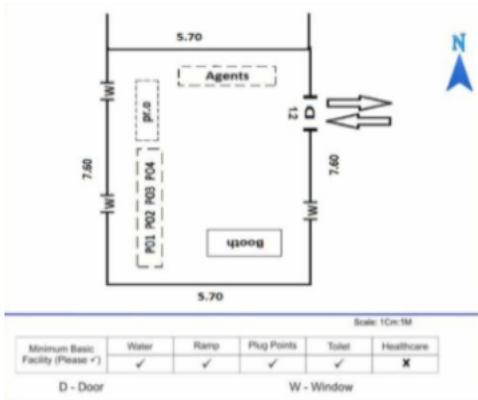

Google Map View

Polling Station Building Front View

Polling Station Front View

Cad View

Key MAP View

1 பெயர் : முருகேஸ்வரி - கணவர் பெயர்: முருகானந்தம் - வீட்டு எண் : 1 வயது : 59 பாலினம் : பெண் Photo is available	WUJ0237024	2 பெயர் : பரமசிவம் - தந்தையின் பெயர்: வினரயாதேவர் - வீட்டு எண் : 1 வயது : 50 பாலினம் : ஆண் Photo is available	WUJ0236943	3 பெயர் : முத்துலட்சுமி - கணவர் பெயர்: கருப்பசாமி - வீட்டு எண் : 1 வயது : 47 பாலினம் : பெண் Photo is available	WUJ0237008
4 பெயர் : ராமலட்சுமி - கணவர் பெயர்: பரமசிவம் - வீட்டு எண் : 1 வயது : 47 பாலினம் : பெண் Photo is available	WUJ0237057	5 பெயர் : ராமச்சந்திரன் - தந்தையின் பெயர்: ஈஸ்வரன் - வீட்டு எண் : 1 வயது : 43 பாலினம் : ஆண் Photo is available	WUJ0237032	6 பெயர் : முத்துராஜ் - தந்தையின் பெயர்: ஆறுமுகம் - வீட்டு எண் : 1 வயது : 38 பாலினம் : ஆண் Photo is available	WUJ0237321
7 பெயர் : முத்துராஜ் - தந்தையின் பெயர்: கோட்டுச்சாமி - வீட்டு எண் : 1 வயது : 37 பாலினம் : ஆண் Photo is available	WUJ0237354	8 பெயர் : சிங்கராஜ் - தந்தையின் பெயர்: ஆறுமுகம் - வீட்டு எண் : 1 வயது : 35 பாலினம் : ஆண் Photo is available	WUJ0237339	9 பெயர் : கண்ணன் - தந்தையின் பெயர்: கோட்டுச்சாமி - வீட்டு எண் : 1 வயது : 35 பாலினம் : ஆண் Photo is available	WUJ0288738
10 பெயர் : முத்துமாரி தந்தையின் பெயர்: சுடலைமுத்து வீட்டு எண் : 1/72 வயது : 22 பாலினம் : பெண் Photo is available	WUJ2230936	11 பெயர் : மாரியம்மாள் - கணவர் பெயர்: காமாட்சி - வீட்டு எண் : 1/78 வயது : 37 பாலினம் : பெண் Photo is available	WUJ0394080	12 பெயர் : மனோ பாரதி தந்தையின் பெயர்: தவசி வீட்டு எண் : 1-111 வயது : 27 பாலினம் : ஆண் Photo is available	WUJ1199447
S 13 பெயர் : ஆனந்தி தந்தையின் பெயர்: சங்கரசுப்பு வீட்டு எண் : 1-202 வயது : 26 பாலினம் : பெண் DELETED Photo is available	WUJ1199439	S 14 பெயர் : பரத்குமார் தந்தையின் பெயர்: மனோகர் வீட்டு எண் : 1-243 வயது : 25 பாலினம் : ஆண் DELETED Photo is available	WUJ1199421	15 பெயர் : கனகலட்சுமி தந்தையின் பெயர்: அய்யனார் வீட்டு எண் : 1/295 வயது : 22 பாலினம் : பெண் Photo is available	WUJ2230944
16 பெயர் : தமிழ்மதி பா தந்தையின் பெயர்: பாலகுமார் கு வீட்டு எண் : 1/335 வயது : 20 பாலினம் : பெண் Photo is available	SFY2607117	17 பெயர் : கிருஷ்ணவேணி - தந்தையின் பெயர்: பரமசிவம் - வீட்டு எண் : 2 வயது : 37 பாலினம் : பெண் Photo is available	WUJ0393629	18 பெயர் : ராஜாத்தி - கணவர் பெயர்: சிதம்பரம் - வீட்டு எண் : 2-71 வயது : 64 பாலினம் : பெண் Photo is available	WUJ0805689
19 பெயர் : முத்துலட்சுமி - தந்தையின் பெயர்: செல்வமுருகன் - வீட்டு எண் : 2-122 வயது : 29 பாலினம் : பெண் Photo is available	WUJ0921262	20 பெயர் : மாரியம்மாள் - கணவர் பெயர்: பன்னீர்செல்வம் - வீட்டு எண் : 2-248 வயது : 36 பாலினம் : பெண் Photo is available	WUJ0805911	21 பெயர் : அன்னலட்சுமி - தந்தையின் பெயர்: கோட்டுச்சாமி - வீட்டு எண் : 2-262 வயது : 30 பாலினம் : பெண் Photo is available	WUJ0964452
22 பெயர் : மகாலட்சுமி - கணவர் பெயர்: கணேசன் - வீட்டு எண் : 2/295 வயது : 38 பாலினம் : பெண் Photo is available	WUJ0805754	23 பெயர் : பேச்சியம்மாள் - கணவர் பெயர்: வீரையாதேவர் - வீட்டு எண் : 3 வயது : 86 பாலினம் : பெண் Photo is available	WUJ1676303	24 பெயர் : மாரிமுத்து - தந்தையின் பெயர்: பரமசிவம் - வீட்டு எண் : 3-1 வயது : 37 பாலினம் : ஆண் Photo is available	WUJ0805960
25 பெயர் : சிங்கரவேல் - தந்தையின் பெயர்: மாரியம்மாள் - வீட்டு எண் : 3-1-B வயது : 38 பாலினம் : ஆண் Photo is available	WUJ0073049	26 பெயர் : கல்பனா தந்தையின் பெயர்: பரமசிவம் வீட்டு எண் : 3-3 வயது : 26 பாலினம் : பெண் Photo is available	WUJ1199413	27 பெயர் : கிருஷ்ணவேணி - தந்தையின் பெயர்: சண்முகவேல் - வீட்டு எண் : 3-4 வயது : 32 பாலினம் : பெண் Photo is available	WUJ0921320
28 பெயர் : ஆதிலட்சுமி - தந்தையின் பெயர்: சண்முகவேல் வீட்டு எண் : 3-4 வயது : 29 பாலினம் : பெண் Photo is available	WUJ0921304	29 பெயர் : செல்வகுமார் தந்தையின் பெயர்: சண்முகவேல் வீட்டு எண் : 3/4 வயது : 26 பாலினம் : ஆண் Photo is available	WUJ1158435	30 பெயர் : முத்துலட்சுமி தந்தையின் பெயர்: முருகன் வீட்டு எண் : 3/7 வயது : 26 பாலினம் : பெண் Photo is available	WUJ221126