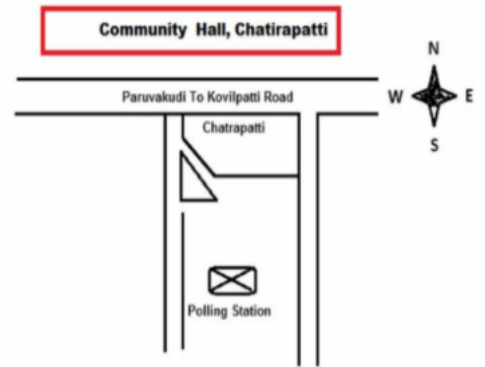

Nazri Naksha

Google Map View

Polling Station Building Front View

Polling Station Front View

Cad View

Key MAP View

1 பெயர் : சிலுவைநேசன் - தந்தையின் பெயர்: அமிர்தம் - வீட்டு எண் : 1 வயது : 72 பாலினம் : ஆண்	WUJ1629724 Photo is available	2 பெயர் : ஜெயபால் - தந்தையின் பெயர்: சாதுராக் - வீட்டு எண் : 1 வயது : 57 பாலினம் : ஆண்	WUJ1629732 Photo is available	3 பெயர் : பவுல்ராஜ் - தந்தையின் பெயர்: தாமஸ் - வீட்டு எண் : 1 வயது : 56 பாலினம் : ஆண்	WUJ1629740 Photo is available
4 பெயர் : மேரி - தந்தையின் பெயர்: பவுல்ராஜ் - வீட்டு எண் : 1 வயது : 55 பாலினம் : பெண்	WUJ1629757 Photo is available	5 பெயர் : விஜி - கணவர் பெயர்: ஈஸ்வரன் - வீட்டு எண் : 1 வயது : 37 பாலினம் : பெண்	WUJ0690305 Photo is available	6 பெயர் : வீதியாளஇன்பம் - தந்தையின் பெயர்: ஜெயபால் - வீட்டு எண் : 1-1 வயது : 52 பாலினம் : பெண்	WUJ1629765 Photo is available
7 பெயர் : ஜெயசெல்வி - தந்தையின் பெயர்: ஜெயபால் - வீட்டு எண் : 1-1 வயது : 30 பாலினம் : பெண்	WUJ0806315 Photo is available	8 பெயர் : ஆமோஸ் தந்தையின் பெயர்: சுந்தர்ராஜ் வீட்டு எண் : 1-2 வயது : 26 பாலினம் : ஆண்	WUJ1158583 Photo is available	9 பெயர் : ஜெயசிங் தந்தையின் பெயர்: சுந்தர்ராஜ் வீட்டு எண் : 1/2 வயது : 22 பாலினம் : ஆண்	WUJ2286979 Photo is available
10 பெயர் : பிரபாகரன் - தந்தையின் பெயர்: பவுல்ராஜ் - வீட்டு எண் : 1/8 வயது : 34 பாலினம் : ஆண்	WUJ0394585 Photo is available	11 பெயர் : ரெபேக்காள் - தந்தையின் பெயர்: பவுல்ராஜ் - வீட்டு எண் : 1-8 வயது : 31 பாலினம் : பெண்	WUJ0690529 Photo is available	12 பெயர் : இந்துமதி - கணவர் பெயர்: பிரபாகரன் - வீட்டு எண் : 1-8 வயது : 29 பாலினம் : பெண்	WUJ1024181 Photo is available
13 பெயர் : எஸ்தர் - கணவர் பெயர்: ஜெயராஜ் - வீட்டு எண் : 1-10 வயது : 62 பாலினம் : பெண்	WUJ1629773 Photo is available	14 பெயர் : ஜெயராஜ் - தந்தையின் பெயர்: தேவாஸ் - வீட்டு எண் : 1-10 வயது : 62 பாலினம் : ஆண்	WUJ1629781 Photo is available	15 பெயர் : வேலுச்சாமி - தந்தையின் பெயர்: கொத்தாளம் - வீட்டு எண் : 1-10 வயது : 52 பாலினம் : ஆண்	CGQ1572577 Photo is available
16 பெயர் : ஜெயசெல்வம் - தந்தையின் பெயர்: ஜெயராஜ் - வீட்டு எண் : 1-10 வயது : 37 பாலினம் : ஆண்	WUJ0156745 Photo is available	17 பெயர் : குருசாமி தந்தையின் பெயர்: பொன்னுச்சாமி வீட்டு எண் : 1/12 வயது : 50 பாலினம் : ஆண்	WUJ2016079 Photo is available	18 பெயர் : தேவ புஷ்பம் கணவர் பெயர்: குருசாமி வீட்டு எண் : 1/12 வயது : 48 பாலினம் : பெண்	WUJ2016160 Photo is available
19 பெயர் : ஜெயந்தி - கணவர் பெயர்: அந்தோணிராஜ் - வீட்டு எண் : 1-12 வயது : 33 பாலினம் : பெண்	WUJ1024298 Photo is available	20 பெயர் : ஜானப்பாட்டீஸ்ட் தந்தையின் பெயர்: அந்தோணிராஜ் வீட்டு எண் : 1/12 வயது : 24 பாலினம் : ஆண்	WUJ2286839 Photo is available	21 பெயர் : அபிநயா தந்தையின் பெயர்: குருசாமி வீட்டு எண் : 1/12 வயது : 19 பாலினம் : பெண்	WUJ2337467 Photo is available
22 பெயர் : சின்னத்தாய் - கணவர் பெயர்: சின்னப்பராஜ் - வீட்டு எண் : 1-121 வயது : 67 பாலினம் : பெண்	WUJ0623207 Photo is available	23 பெயர் : அபிஷேக் தந்தையின் பெயர்: குருசாமி வீட்டு எண் : 1/121-13 வயது : 19 பாலினம் : ஆண்	WUJ2337426 Photo is available	24 பெயர் : ரோஸ்லின் நிர்மல் சொருபா - கணவர் பெயர்: பிரதீபன் - வீட்டு எண் : 1-23 வயது : 41 பாலினம் : பெண்	WUJ0690230 Photo is available
25 பெயர் : ஜூடித் ஸ்வேதா பி தந்தையின் பெயர்: தா. சா.பிரதீபன் வீட்டு எண் : 1/23 வயது : 19 பாலினம் : பெண்	WUJ2390532 Photo is available	26 பெயர் : எஸ்தர்பேபி - கணவர் பெயர்: செல்வக்குமார் - வீட்டு எண் : 1/25 வயது : 36 பாலினம் : பெண்	WUJ0196857 Photo is available	27 பெயர் : தனலட்சுமி - கணவர் பெயர்: சேது - வீட்டு எண் : 1-26 வயது : 38 பாலினம் : பெண்	WUJ0344069 Photo is available
28 பெயர் : பொன்மணி - கணவர் பெயர்: யோவான் - வீட்டு எண் : 1-28 வயது : 32 பாலினம் : பெண்	WUJ0690461 Photo is available	29 பெயர் : சசிகலா தந்தையின் பெயர்: யோவா வீட்டு எண் : 1/28 வயது : 21 பாலினம் : பெண்	WUJ2337293 Photo is available	30 பெயர் : காபிரியேல் - தந்தையின் பெயர்: பாக்கியநாதன் - வீட்டு எண் : 1-31 வயது : 45 பாலினம் : ஆண்	WUJ0073478 Photo is available