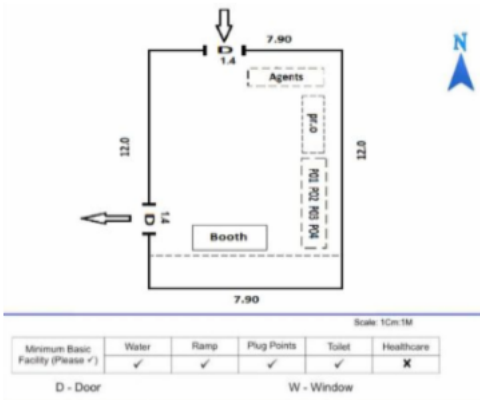

Nazri Naksha

Google Map View

Polling Station Building Front View

Polling Station Front View

Cad View

Key MAP View

1 பெயர் : சிலுவைநேசன் - தந்தையின் பெயர்: அமிர்தம் - வீட்டு எண் : 1 வயது : 72 பாலினம் : ஆண்	WUJ1629724 Photo is available	2 பெயர் : ஜெயபால் - தந்தையின் பெயர்: சாதுராக் - வீட்டு எண் : 1 வயது : 57 பாலினம் : ஆண்	WUJ1629732 Photo is available	3 பெயர் : பவுல்ராஜ் - தந்தையின் பெயர்: தாமஸ் - வீட்டு எண் : 1 வயது : 56 பாலினம் : ஆண்	WUJ1629740 Photo is available
4 பெயர் : மேரி - தந்தையின் பெயர்: பவுல்ராஜ் - வீட்டு எண் : 1 வயது : 55 பாலினம் : பெண்	WUJ1629757 Photo is available	5 பெயர் : விஜி - கணவர் பெயர்: ஈஸ்வரன் - வீட்டு எண் : 1 வயது : 37 பாலினம் : பெண்	WUJ0690305 Photo is available	6 பெயர் : வீதியாளஇன்பம் - தந்தையின் பெயர்: ஜெயபால் - வீட்டு எண் : 1-1 வயது : 52 பாலினம் : பெண்	WUJ1629765 Photo is available
7 பெயர் : ஜெயசெல்வி - தந்தையின் பெயர்: ஜெயபால் - வீட்டு எண் : 1-1 வயது : 30 பாலினம் : பெண்	WUJ0806315 Photo is available	8 பெயர் : ஆமோஸ் தந்தையின் பெயர்: சுந்தர்ராஜ் வீட்டு எண் : 1-2 வயது : 26 பாலினம் : ஆண்	WUJ1158583 Photo is available	9 பெயர் : ஜெயசிங் தந்தையின் பெயர்: சுந்தர்ராஜ் வீட்டு எண் : 1/2 வயது : 22 பாலினம் : ஆண்	WUJ2286979 Photo is available
10 பெயர் : பிரபாகரன் - தந்தையின் பெயர்: பவுல்ராஜ் - வீட்டு எண் : 1/8 வயது : 34 பாலினம் : ஆண்	WUJ0394585 Photo is available	11 பெயர் : ரெபேக்காள் - தந்தையின் பெயர்: பவுல்ராஜ் - வீட்டு எண் : 1-8 வயது : 31 பாலினம் : பெண்	WUJ0690529 Photo is available	12 பெயர் : இந்துமதி - கணவர் பெயர்: பிரபாகரன் - வீட்டு எண் : 1-8 வயது : 29 பாலினம் : பெண்	WUJ1024181 Photo is available
13 பெயர் : எஸ்தர் - கணவர் பெயர்: ஜெயராஜ் - வீட்டு எண் : 1-10 வயது : 62 பாலினம் : பெண்	WUJ1629773 Photo is available	14 பெயர் : ஜெயராஜ் - தந்தையின் பெயர்: தேவாஸ் - வீட்டு எண் : 1-10 வயது : 62 பாலினம் : ஆண்	WUJ1629781 Photo is available	15 பெயர் : வேலுச்சாமி - தந்தையின் பெயர்: கொத்தாளம் - வீட்டு எண் : 1-10 வயது : 52 பாலினம் : ஆண்	CGQ1572577 Photo is available
16 பெயர் : ஜெயசெல்வம் - தந்தையின் பெயர்: ஜெயராஜ் - வீட்டு எண் : 1-10 வயது : 37 பாலினம் : ஆண்	WUJ0156745 Photo is available	17 பெயர் : குருசாமி தந்தையின் பெயர்: பொன்னுச்சாமி வீட்டு எண் : 1/12 வயது : 50 பாலினம் : ஆண்	WUJ2016079 Photo is available	18 பெயர் : தேவ புஷ்பம் கணவர் பெயர்: குருசாமி வீட்டு எண் : 1/12 வயது : 48 பாலினம் : பெண்	WUJ2016160 Photo is available
19 பெயர் : ஜெயந்தி - கணவர் பெயர்: அந்தோணிராஜ் - வீட்டு எண் : 1-12 வயது : 33 பாலினம் : பெண்	WUJ1024298 Photo is available	20 பெயர் : ஜானப்பாட்டீஸ்ட் தந்தையின் பெயர்: அந்தோணிராஜ் வீட்டு எண் : 1/12 வயது : 24 பாலினம் : ஆண்	WUJ2286839 Photo is available	21 பெயர் : அபிநயா தந்தையின் பெயர்: குருசாமி வீட்டு எண் : 1/12 வயது : 19 பாலினம் : பெண்	WUJ2337467 Photo is available
22 பெயர் : சின்னத்தாய் - கணவர் பெயர்: சின்னப்பராஜ் - வீட்டு எண் : 1-121 வயது : 67 பாலினம் : பெண்	WUJ0623207 Photo is available	23 பெயர் : அபிஷேக் தந்தையின் பெயர்: குருசாமி வீட்டு எண் : 1/121-13 வயது : 19 பாலினம் : ஆண்	WUJ2337426 Photo is available	24 பெயர் : ரோஸ்லின் நிர்மல் சொருபா - கணவர் பெயர்: பிரதீபன் - வீட்டு எண் : 1-23 வயது : 41 பாலினம் : பெண்	WUJ0690230 Photo is available
25 பெயர் : ஜூடித் ஸ்வேதா பி தந்தையின் பெயர்: தா. சா.பிரதீபன் வீட்டு எண் : 1/23 வயது : 19 பாலினம் : பெண்	WUJ2390532 Photo is available	26 பெயர் : எஸ்தர்பேபி - கணவர் பெயர்: செல்வக்குமார் - வீட்டு எண் : 1/25 வயது : 36 பாலினம் : பெண்	WUJ0196857 Photo is available	27 பெயர் : தனலட்சுமி - கணவர் பெயர்: சேது - வீட்டு எண் : 1-26 வயது : 38 பாலினம் : பெண்	WUJ0344069 Photo is available
28 பெயர் : பொன்மணி - கணவர் பெயர்: யோவான் - வீட்டு எண் : 1-28 வயது : 32 பாலினம் : பெண்	WUJ0690461 Photo is available	29 பெயர் : சசிகலா தந்தையின் பெயர்: யோவா வீட்டு எண் : 1/28 வயது : 21 பாலினம் : பெண்	WUJ2337293 Photo is available	30 பெயர் : காபிரியேல் - தந்தையின் பெயர்: பாக்கியநாதன் - வீட்டு எண் : 1-31 வயது : 45 பாலினம் : ஆண்	WUJ0073478 Photo is available