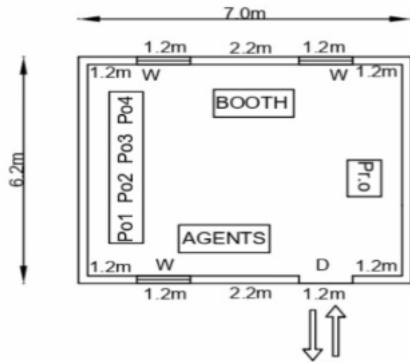

Google Map View

Polling Station Building Front View

Polling Station Front View

Cad View

Key MAP View

1	WUJ0074617	பெயர் : முத்துக்குமார் - தந்தையின் பெயர்: முத்துச்சாமி - வீட்டு எண் : 2C வயது : 40 பாலினம் : ஆண்	Photo is available	2	JQH1500446	பெயர் : முருகலெட்சுமி - கணவர் பெயர்: சுந்தர்ராஜன் - வீட்டு எண் : 2N வயது : 50 பாலினம் : பெண்	Photo is available	3	WUJ1635648	பெயர் : மாரிஸ்வரி - தந்தையின் பெயர்: சின்னமுத்துச்சாமி - வீட்டு எண் : 15-25 வயது : 44 பாலினம் : பெண்	Photo is available
4	WUJ2062669	பெயர் : நாகராஜன் தந்தையின் பெயர்: காளி ராஜ் வீட்டு எண் : 19 வயது : 24 பாலினம் : ஆண்	Photo is available	5	WUJ0237834	பெயர் : பாலகணேசன் - தந்தையின் பெயர்: ராமசாமி - வீட்டு எண் : 23 வயது : 56 பாலினம் : ஆண்	Photo is available	6	WUJ1635655	பெயர் : மாடசாமி - தந்தையின் பெயர்: சண்முகவேல் - வீட்டு எண் : 63 வயது : 66 பாலினம் : ஆண்	Photo is available
7	WUJ1635663	பெயர் : சுப்புலெட்சுமி - கணவர் பெயர்: மாடசாமி - வீட்டு எண் : 63 வயது : 55 பாலினம் : பெண்	Photo is available	8	WUJ1635671	பெயர் : நடராஜன் - தந்தையின் பெயர்: முத்துச்சாமி - வீட்டு எண் : 65 வயது : 71 பாலினம் : ஆண்	Photo is available	9	WUJ1635689	பெயர் : ராஜலெஷ்மி - கணவர் பெயர்: நடராஜன் - வீட்டு எண் : 65 வயது : 59 பாலினம் : பெண்	Photo is available
10	WUJ1635697	பெயர் : பழனி - தந்தையின் பெயர்: சண்முகவேல் - வீட்டு எண் : 69 வயது : 61 பாலினம் : ஆண்	Photo is available	11	JQH1500438	பெயர் : சுந்தர ராஜன் - தந்தையின் பெயர்: சண்முகவேல் - வீட்டு எண் : 69 வயது : 56 பாலினம் : ஆண்	Photo is available	12	WUJ1635705	பெயர் : பூமாரி - கணவர் பெயர்: பழனி - வீட்டு எண் : 69 வயது : 55 பாலினம் : பெண்	Photo is available
13	WUJ0237818	பெயர் : கற்பகலெட்சுமி - தந்தையின் பெயர்: பழனி - வீட்டு எண் : 69 வயது : 35 பாலினம் : பெண்	Photo is available	14	WUJ2062503	பெயர் : செல்வமணி தந்தையின் பெயர்: ராஜா வீட்டு எண் : 113/6-5 ஏ வயது : 23 பாலினம் : ஆண்	Photo is available				