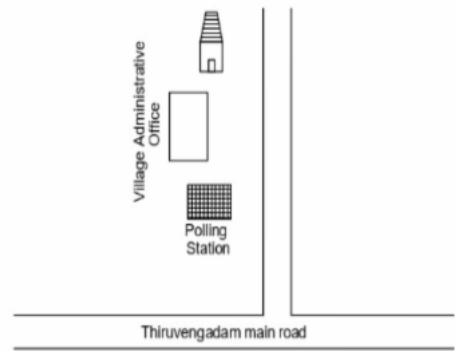

Google Map View

Polling Station Building Front View

Polling Station Front View

Cad View

Key MAP View

1	WUJ0074617	பெயர் : முத்துக்குமார் - தந்தையின் பெயர்: முத்துச்சாமி - வீட்டு எண் : 2C வயது : 40 பாலினம் : ஆண்	Photo is available	2	JQH1500446	பெயர் : முருகலெட்சுமி - கணவர் பெயர்: சுந்தர்ராஜன் - வீட்டு எண் : 2N வயது : 50 பாலினம் : பெண்	Photo is available	3	WUJ1635648	பெயர் : மாரிஸ்வரி - தந்தையின் பெயர்: சின்னமுத்துச்சாமி - வீட்டு எண் : 15-25 வயது : 44 பாலினம் : பெண்	Photo is available
4	WUJ2062669	பெயர் : நாகராஜன் தந்தையின் பெயர்: காளி ராஜ் வீட்டு எண் : 19 வயது : 24 பாலினம் : ஆண்	Photo is available	5	WUJ0237834	பெயர் : பாலகணேசன் - தந்தையின் பெயர்: ராமசாமி - வீட்டு எண் : 23 வயது : 56 பாலினம் : ஆண்	Photo is available	6	WUJ1635655	பெயர் : மாடசாமி - தந்தையின் பெயர்: சண்முகவேல் - வீட்டு எண் : 63 வயது : 66 பாலினம் : ஆண்	Photo is available
7	WUJ1635663	பெயர் : சுப்புலெட்சுமி - கணவர் பெயர்: மாடசாமி - வீட்டு எண் : 63 வயது : 55 பாலினம் : பெண்	Photo is available	8	WUJ1635671	பெயர் : நடராஜன் - தந்தையின் பெயர்: முத்துச்சாமி - வீட்டு எண் : 65 வயது : 71 பாலினம் : ஆண்	Photo is available	9	WUJ1635689	பெயர் : ராஜலெஷ்மி - கணவர் பெயர்: நடராஜன் - வீட்டு எண் : 65 வயது : 59 பாலினம் : பெண்	Photo is available
10	WUJ1635697	பெயர் : பழனி - தந்தையின் பெயர்: சண்முகவேல் - வீட்டு எண் : 69 வயது : 61 பாலினம் : ஆண்	Photo is available	11	JQH1500438	பெயர் : சுந்தர ராஜன் - தந்தையின் பெயர்: சண்முகவேல் - வீட்டு எண் : 69 வயது : 56 பாலினம் : ஆண்	Photo is available	12	WUJ1635705	பெயர் : பூமாரி - கணவர் பெயர்: பழனி - வீட்டு எண் : 69 வயது : 55 பாலினம் : பெண்	Photo is available
13	WUJ0237818	பெயர் : கற்பகலெட்சுமி - தந்தையின் பெயர்: பழனி - வீட்டு எண் : 69 வயது : 35 பாலினம் : பெண்	Photo is available	14	WUJ2062503	பெயர் : செல்வமணி தந்தையின் பெயர்: ராஜா வீட்டு எண் : 113/6-5 ஏ வயது : 23 பாலினம் : ஆண்	Photo is available				