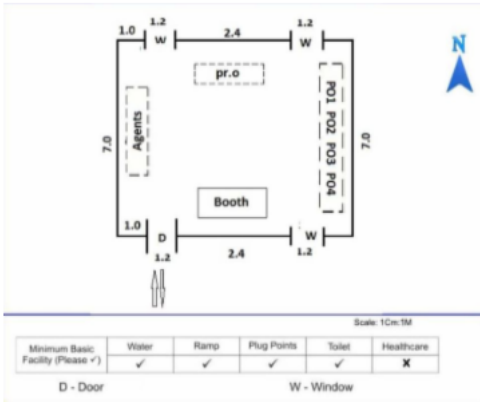

கையொப்பம்

Nazri Naksha

Google Map View

Polling Station Building Front View

Polling Station Front View

Cad View

Key MAP View

| | | | | | | | | | | | |
|------|------------|---|--------------------|----|------------|--|--------------------|----|------------|---|--------------------|
| 1 | WUJ1177674 | பெயர் : முத்துலட்சுமி கணவர் பெயர்: குருசாமி வீட்டு எண் : 1/172 வயது : 53 பாலினம் : பெண் | Photo is available | 2 | WUJ0472407 | பெயர் : வேல்முருகன் - தந்தையின் பெயர்: கணபதி - வீட்டு எண் : 1-172 வயது : 48 பாலினம் : ஆண் | Photo is available | 3 | WUJ1177666 | பெயர் : சுப்புலட்சுமி கணவர் பெயர்: வேல்முருகன் வீட்டு எண் : 1/172 வயது : 38 பாலினம் : பெண் | Photo is available |
| 4 | WUJ1050178 | பெயர் : மாரிகோமு - தந்தையின் பெயர்: குருசாமி - வீட்டு எண் : 1-172 வயது : 34 பாலினம் : ஆண் | Photo is available | 5 | WUJ0371807 | பெயர் : பட்டு - கணவர் பெயர்: சுடலை - வீட்டு எண் : 2 வயது : 54 பாலினம் : பெண் | Photo is available | 6 | WUJ0471334 | பெயர் : சங்கர் - தந்தையின் பெயர்: சாமி வீட்டு எண் : 7/5 வயது : 46 பாலினம் : ஆண் | Photo is available |
| 7 | WUJ0471532 | பெயர் : வெள்ளத்துரை - தந்தையின் பெயர்: கிருஷ்ணன் - வீட்டு எண் : 10 வயது : 65 பாலினம் : ஆண் | Photo is available | 8 | WUJ0469692 | பெயர் : வள்ளித்தாய் - கணவர் பெயர்: வெள்ளத்துரை - வீட்டு எண் : 10 வயது : 63 பாலினம் : பெண் | Photo is available | 9 | WUJ0469833 | பெயர் : முருகலெட்சுமி - தந்தையின் பெயர்: கிருஷ்ணன் - வீட்டு எண் : 10 வயது : 39 பாலினம் : பெண் | Photo is available |
| 10 | WUJ1177641 | பெயர் : அமுதா கணவர் பெயர்: கண்ணன் வீட்டு எண் : 12 வயது : 55 பாலினம் : பெண் | Photo is available | 11 | WUJ0371740 | பெயர் : கார்த்திகா - தந்தையின் பெயர்: நாகராஜன் - வீட்டு எண் : 15A வயது : 34 பாலினம் : பெண் | Photo is available | 12 | WUJ0888487 | பெயர் : கணேஷ்குமார் - தந்தையின் பெயர்: சுரேஷ்குமார் - வீட்டு எண் : 16 வயது : 29 பாலினம் : ஆண் | Photo is available |
| 13 | WUJ0469940 | பெயர் : வெள்ளையம்மாள் - கணவர் பெயர்: வேலு - வீட்டு எண் : 16A-1 வயது : 64 பாலினம் : பெண் | Photo is available | 14 | WUJ0413096 | பெயர் : சுப்பிரமணியன் - தந்தையின் பெயர்: கருப்பையா ஆசாரி - வீட்டு எண் : 16A-2A வயது : 51 பாலினம் : ஆண் | Photo is available | 15 | WUJ0471730 | பெயர் : ராஜாராம் - தந்தையின் பெயர்: சங்கரன் - வீட்டு எண் : 16D வயது : 36 பாலினம் : ஆண் | Photo is available |
| 16 | WUJ1287002 | பெயர் : திருமலைக்குமார் - தந்தையின் பெயர்: சங்கரன் - வீட்டு எண் : 20 வயது : 48 பாலினம் : ஆண் | Photo is available | 17 | WUJ0413021 | பெயர் : தேவி - கணவர் பெயர்: திருமலைக்குமார் - வீட்டு எண் : 20 வயது : 41 பாலினம் : பெண் | Photo is available | 18 | WUJ1287010 | பெயர் : சங்கரபாண்டியன் - தந்தையின் பெயர்: சண்முகவேல் - வீட்டு எண் : 22 வயது : 74 பாலினம் : ஆண் | Photo is available |
| 19 | WUJ0179226 | பெயர் : கோமதி - கணவர் பெயர்: சங்கரபாண்டியன் - வீட்டு எண் : 22 வயது : 66 பாலினம் : பெண் | Photo is available | 20 | CGQ1273507 | பெயர் : வீரபுத்திரன் - தந்தையின் பெயர்: சங்கரபாண்டியன் - வீட்டு எண் : 22 வயது : 47 பாலினம் : ஆண் | Photo is available | 21 | WUJ0992453 | பெயர் : கிருஷ்ணவேணி - கணவர் பெயர்: மாலையப்பன் - வீட்டு எண் : 28 வயது : 49 பாலினம் : பெண் | Photo is available |
| # 22 | WUJ1287028 | பெயர் : செண்பகவள்ளி கணவர் பெயர்: போத்தியப்பன் வீட்டு எண் : 28/1 வயது : 60 பாலினம் : பெண் | Photo is available | 23 | WUJ0632786 | பெயர் : சுப்பிரமணியன் போ தந்தையின் பெயர்: போத்தியப்பன் - வீட்டு எண் : 28-1 வயது : 32 பாலினம் : ஆண் | Photo is available | 24 | CGQ1522739 | பெயர் : ராம்சங்கர் - தந்தையின் பெயர்: வேலுச்சாமி - வீட்டு எண் : 30 வயது : 51 பாலினம் : ஆண் | Photo is available |
| 25 | CGQ1522812 | பெயர் : முத்துலெட்சுமி - தந்தையின் பெயர்: வேல்சாமி - வீட்டு எண் : 30 வயது : 49 பாலினம் : பெண் | Photo is available | 26 | WUJ0413013 | பெயர் : சங்கரன் - தந்தையின் பெயர்: சக்திவேல் - வீட்டு எண் : 30-44 வயது : 64 பாலினம் : ஆண் | Photo is available | 27 | WUJ2155323 | பெயர் : சுல்தான் தந்தையின் பெயர்: நன்னப்பா ஷெரிப் வீட்டு எண் : 30/277 வயது : 80 பாலினம் : ஆண் | Photo is available |
| 28 | WUJ0299958 | பெயர் : உம்மாணி பசிரா - கணவர் பெயர்: முகம்மது இப்ராஹிம் - வீட்டு எண் : 30-836 வயது : 46 பாலினம் : பெண் | Photo is available | 29 | CGQ2402147 | பெயர் : புஸ்பம் - கணவர் பெயர்: வேலுச்சாமி - வீட்டு எண் : 32 வயது : 76 பாலினம் : பெண் | Photo is available | 30 | WUJ0633420 | பெயர் : சிங்கராஜ் - தந்தையின் பெயர்: கருப்பையா - வீட்டு எண் : 35-1 வயது : 66 பாலினம் : ஆண் | Photo is available |