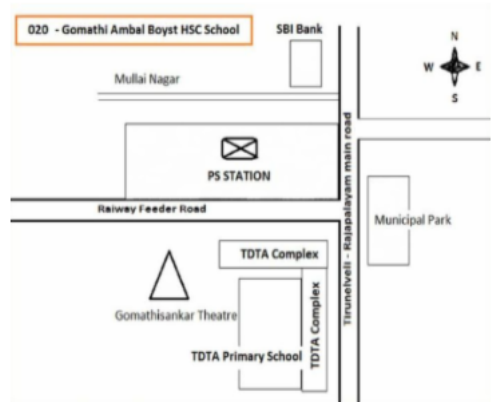

Key MAP View