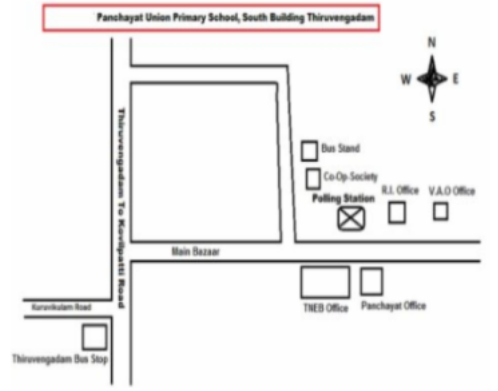

Key MAP View