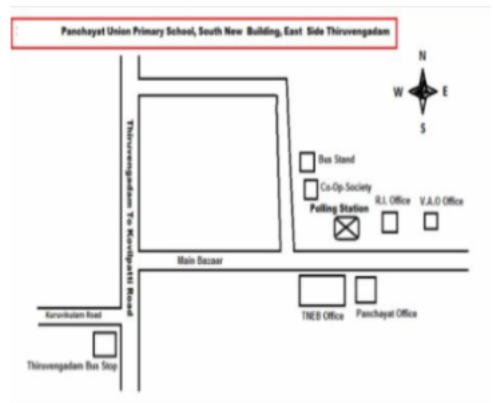

Key MAP View