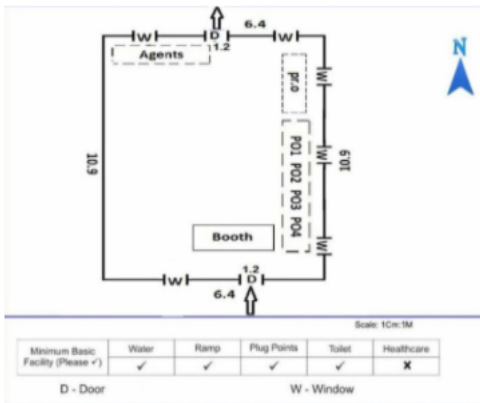

Google Map View

Polling Station Building Front View

Polling Station Front View

Cad View

Key MAP View

1 பெயர் : பாக்கியம் - கணவர் பெயர்: வெள்ளைச்சாமி - வீட்டு எண் : 1 வயது : 78 பாலினம் : பெண் Photo is available	WUJ0241703	2 பெயர் : ராமுத்தாய் - கணவர் பெயர்: குருசாமி - வீட்டு எண் : 1 வயது : 56 பாலினம் : பெண் Photo is available	JQH1907187	3 பெயர் : செல்லத்துரை - தந்தையின் பெயர்: செல்லையா - வீட்டு எண் : 1 வயது : 53 பாலினம் : ஆண் Photo is available	JQH3177227
4 பெயர் : ஐயாச்சாமி - தந்தையின் பெயர்: செல்லையா - வீட்டு எண் : 1 வயது : 50 பாலினம் : ஆண் Photo is available	WUJ1717479	5 பெயர் : ஐயனார் - தந்தையின் பெயர்: செல்லையா - வீட்டு எண் : 1 வயது : 49 பாலினம் : ஆண் Photo is available	WUJ1717487	6 பெயர் : தமிழ்ச்செல்வி - கணவர் பெயர்: மகாராஜா - வீட்டு எண் : 1 வயது : 45 பாலினம் : பெண் Photo is available	JQH1905678
7 பெயர் : பாக்கியராஜ் - தந்தையின் பெயர்: செல்லையா - வீட்டு எண் : 1 வயது : 42 பாலினம் : ஆண் Photo is available	JQH3177235	8 பெயர் : ராஜகுரு - தந்தையின் பெயர்: சுதந்திரராஜ் - வீட்டு எண் : 1 வயது : 35 பாலினம் : ஆண் Photo is available	WUJ0241935	9 பெயர் : ஜெயபிரபு - தந்தையின் பெயர்: ராமர் - வீட்டு எண் : 1 வயது : 35 பாலினம் : ஆண் Photo is available	WUJ0810291
10 பெயர் : மேரி - தந்தையின் பெயர்: ஜெயபிரபு - வீட்டு எண் : 1 வயது : 35 பாலினம் : பெண் Photo is available	WUJ0810317	11 பெயர் : கனகராஜ் - தந்தையின் பெயர்: ராமர் - வீட்டு எண் : 1 வயது : 33 பாலினம் : ஆண் Photo is available	WUJ0562363	12 பெயர் : பாண்டியராஜ் - தந்தையின் பெயர்: குமாரவடிவேல் - வீட்டு எண் : 1 வயது : 30 பாலினம் : ஆண் Photo is available	WUJ1025618
13 பெயர் : ஏஞ்சல் ஐரிஸ் - தந்தையின் பெயர்: சுப்பையா - வீட்டு எண் : 1 வயது : 29 பாலினம் : பெண் Photo is available	WUJ0923201	14 பெயர் : மகேசுகண்ணன் - தந்தையின் பெயர்: பாலகிருஷ்ணன் - வீட்டு எண் : 1 வயது : 29 பாலினம் : ஆண் Photo is available	WUJ0923086	15 பெயர் : திவ்யா - தந்தையின் பெயர்: கோவிந்தராஜ் - வீட்டு எண் : 1-65 வயது : 27 பாலினம் : பெண் Photo is available	WUJ1134956
16 பெயர் : கஸ்தூரி கணவர் பெயர்: ராஜகுரு வீட்டு எண் : 1/221 வயது : 24 பாலினம் : பெண் Photo is available	WUJ2225001	17 பெயர் : லட்சுமி - கணவர் பெயர்: ஐயனார் - வீட்டு எண் : 2 வயது : 47 பாலினம் : பெண் Photo is available	JQH1907807	18 பெயர் : மகாலட்சுமி - கணவர் பெயர்: அய்யாசாமி - வீட்டு எண் : 2 வயது : 43 பாலினம் : பெண் Photo is available	WUJ0562256
19 பெயர் : எட்வின்ஜெபஆனந்த் - தந்தையின் பெயர்: கிருபைதாஸ் - வீட்டு எண் : 2 வயது : 41 பாலினம் : ஆண் Photo is available	JQH4407698	20 பெயர் : செல்வராஜ் - தந்தையின் பெயர்: ராமர் - வீட்டு எண் : 2 வயது : 40 பாலினம் : ஆண் Photo is available	WUJ0562041	21 பெயர் : செல்வி - தந்தையின் பெயர்: செல்லையா - வீட்டு எண் : 2 வயது : 40 பாலினம் : பெண் Photo is available	WUJ1025709
22 பெயர் : முனியாண்டி - தந்தையின் பெயர்: அழகர் - வீட்டு எண் : 2 வயது : 38 பாலினம் : ஆண் Photo is available	WUJ0241943	23 பெயர் : மாரிமுத்து - தந்தையின் பெயர்: சுப்பிரமணியன் - வீட்டு எண் : 2 வயது : 35 பாலினம் : ஆண் Photo is available	WUJ0345736	24 பெயர் : மாடசாமி - தாயின் பெயர்: மயிலம்மாள் - வீட்டு எண் : 2 வயது : 34 பாலினம் : ஆண் Photo is available	WUJ0923078
25 பெயர் : ரோஸ்மேரி - கணவர் பெயர்: பாக்கியராஜ் - வீட்டு எண் : 2 வயது : 34 பாலினம் : பெண் Photo is available	WUJ1112804	26 பெயர் : சூர்யாதேவி தந்தையின் பெயர்: அய்யனார் வீட்டு எண் : 2 வயது : 20 பாலினம் : பெண் Photo is available	WUJ2284834	27 பெயர் : சத்தியராஜ் - தந்தையின் பெயர்: சுப்பிரமணியன் - வீட்டு எண் : 2-50 வயது : 35 பாலினம் : ஆண் Photo is available	WUJ0345876
28 பெயர் : கணேசன் - தந்தையின் பெயர்: சண்முகவேல் - வீட்டு எண் : 2-63 வயது : 58 பாலினம் : ஆண் Photo is available	WUJ1112663	29 பெயர் : பெரியதாய் - கணவர் பெயர்: கணேசன் - வீட்டு எண் : 2-63 வயது : 50 பாலினம் : பெண் Photo is available	WUJ1112671	30 பெயர் : தனலட்சுமி கணவர் பெயர்: ஆல்வின் பாண்டியன் ரா ல வீட்டு எண் : 2/98 ஏ4 வயது : 32 பாலினம் : பெண் Photo is available	WUJ0745273