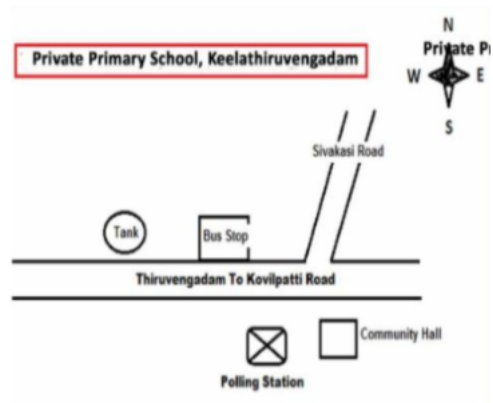

Google Map View

Polling Station Building Front View

Polling Station Front View

Cad View

Key MAP View

1 பெயர் : பாக்கியம் - கணவர் பெயர்: வெள்ளைச்சாமி - வீட்டு எண் : 1 வயது : 78 பாலினம் : பெண் Photo is available	WUJ0241703	2 பெயர் : ராமுத்தாய் - கணவர் பெயர்: குருசாமி - வீட்டு எண் : 1 வயது : 56 பாலினம் : பெண் Photo is available	JQH1907187	3 பெயர் : செல்லத்துரை - தந்தையின் பெயர்: செல்லையா - வீட்டு எண் : 1 வயது : 53 பாலினம் : ஆண் Photo is available	JQH3177227
4 பெயர் : ஐயாச்சாமி - தந்தையின் பெயர்: செல்லையா - வீட்டு எண் : 1 வயது : 50 பாலினம் : ஆண் Photo is available	WUJ1717479	5 பெயர் : ஐயனார் - தந்தையின் பெயர்: செல்லையா - வீட்டு எண் : 1 வயது : 49 பாலினம் : ஆண் Photo is available	WUJ1717487	6 பெயர் : தமிழ்ச்செல்வி - கணவர் பெயர்: மகாராஜா - வீட்டு எண் : 1 வயது : 45 பாலினம் : பெண் Photo is available	JQH1905678
7 பெயர் : பாக்கியராஜ் - தந்தையின் பெயர்: செல்லையா - வீட்டு எண் : 1 வயது : 42 பாலினம் : ஆண் Photo is available	JQH3177235	8 பெயர் : ராஜகுரு - தந்தையின் பெயர்: சுதந்திரராஜ் - வீட்டு எண் : 1 வயது : 35 பாலினம் : ஆண் Photo is available	WUJ0241935	9 பெயர் : ஜெயபிரபு - தந்தையின் பெயர்: ராமர் - வீட்டு எண் : 1 வயது : 35 பாலினம் : ஆண் Photo is available	WUJ0810291
10 பெயர் : மேரி - தந்தையின் பெயர்: ஜெயபிரபு - வீட்டு எண் : 1 வயது : 35 பாலினம் : பெண் Photo is available	WUJ0810317	11 பெயர் : கனகராஜ் - தந்தையின் பெயர்: ராமர் - வீட்டு எண் : 1 வயது : 33 பாலினம் : ஆண் Photo is available	WUJ0562363	12 பெயர் : பாண்டியராஜ் - தந்தையின் பெயர்: குமாரவடிவேல் - வீட்டு எண் : 1 வயது : 30 பாலினம் : ஆண் Photo is available	WUJ1025618
13 பெயர் : ஏஞ்சல் ஐரிஸ் - தந்தையின் பெயர்: சுப்பையா - வீட்டு எண் : 1 வயது : 29 பாலினம் : பெண் Photo is available	WUJ0923201	14 பெயர் : மகேசுகண்ணன் - தந்தையின் பெயர்: பாலகிருஷ்ணன் - வீட்டு எண் : 1 வயது : 29 பாலினம் : ஆண் Photo is available	WUJ0923086	15 பெயர் : திவ்யா - தந்தையின் பெயர்: கோவிந்தராஜ் - வீட்டு எண் : 1-65 வயது : 27 பாலினம் : பெண் Photo is available	WUJ1134956
16 பெயர் : கஸ்தூரி கணவர் பெயர்: ராஜகுரு வீட்டு எண் : 1/221 வயது : 24 பாலினம் : பெண் Photo is available	WUJ2225001	17 பெயர் : லட்சுமி - கணவர் பெயர்: ஐயனார் - வீட்டு எண் : 2 வயது : 47 பாலினம் : பெண் Photo is available	JQH1907807	18 பெயர் : மகாலட்சுமி - கணவர் பெயர்: அய்யாசாமி - வீட்டு எண் : 2 வயது : 43 பாலினம் : பெண் Photo is available	WUJ0562256
19 பெயர் : எட்வின்ஜெபஆனந்த் - தந்தையின் பெயர்: கிருபைதாஸ் - வீட்டு எண் : 2 வயது : 41 பாலினம் : ஆண் Photo is available	JQH4407698	20 பெயர் : செல்வராஜ் - தந்தையின் பெயர்: ராமர் - வீட்டு எண் : 2 வயது : 40 பாலினம் : ஆண் Photo is available	WUJ0562041	21 பெயர் : செல்வி - தந்தையின் பெயர்: செல்லையா - வீட்டு எண் : 2 வயது : 40 பாலினம் : பெண் Photo is available	WUJ1025709
22 பெயர் : முனியாண்டி - தந்தையின் பெயர்: அழகர் - வீட்டு எண் : 2 வயது : 38 பாலினம் : ஆண் Photo is available	WUJ0241943	23 பெயர் : மாரிமுத்து - தந்தையின் பெயர்: சுப்பிரமணியன் - வீட்டு எண் : 2 வயது : 35 பாலினம் : ஆண் Photo is available	WUJ0345736	24 பெயர் : மாடசாமி - தாயின் பெயர்: மயிலம்மாள் - வீட்டு எண் : 2 வயது : 34 பாலினம் : ஆண் Photo is available	WUJ0923078
25 பெயர் : ரோஸ்மேரி - கணவர் பெயர்: பாக்கியராஜ் - வீட்டு எண் : 2 வயது : 34 பாலினம் : பெண் Photo is available	WUJ1112804	26 பெயர் : சூர்யாதேவி தந்தையின் பெயர்: அய்யனார் வீட்டு எண் : 2 வயது : 20 பாலினம் : பெண் Photo is available	WUJ2284834	27 பெயர் : சத்தியராஜ் - தந்தையின் பெயர்: சுப்பிரமணியன் - வீட்டு எண் : 2-50 வயது : 35 பாலினம் : ஆண் Photo is available	WUJ0345876
28 பெயர் : கணேசன் - தந்தையின் பெயர்: சண்முகவேல் - வீட்டு எண் : 2-63 வயது : 58 பாலினம் : ஆண் Photo is available	WUJ1112663	29 பெயர் : பெரியதாய் - கணவர் பெயர்: கணேசன் - வீட்டு எண் : 2-63 வயது : 50 பாலினம் : பெண் Photo is available	WUJ1112671	30 பெயர் : தனலட்சுமி கணவர் பெயர்: ஆல்வின் பாண்டியன் ரா ல வீட்டு எண் : 2/98 ஏ4 வயது : 32 பாலினம் : பெண் Photo is available	WUJ0745273