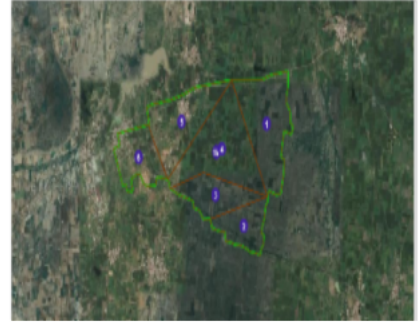

Google Map View