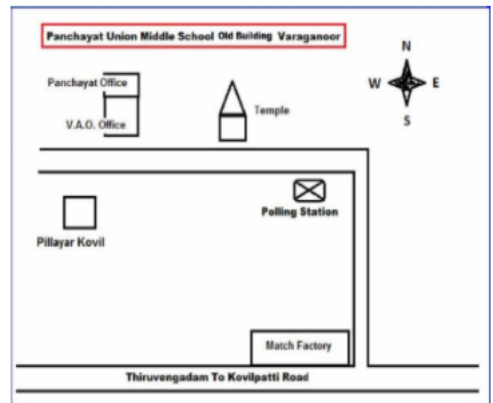

Key MAP View