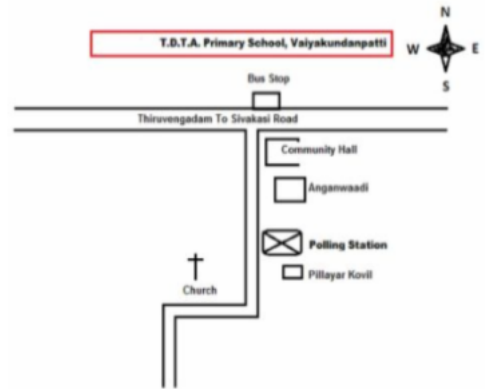

Google Map View

Polling Station Building Front View

Polling Station Front View

Cad View

Key MAP View

1 பெயர் : ராமகிருஷ்ணன் தந்தையின் பெயர்: சண்முகராஜ் வீட்டு எண் : 1 வயது : 67 பாலினம் : ஆண்	WUJ1649425 Photo is available	2 பெயர் : காசியம்மாள் - கணவர் பெயர்: ராமகிருஷ்ணன் - வீட்டு எண் : 1 வயது : 62 பாலினம் : பெண்	WUJ1649433 Photo is available	3 பெயர் : பாலமுருகன் - தந்தையின் பெயர்: ராமகிருஷ்ணன் - வீட்டு எண் : 1 வயது : 44 பாலினம் : ஆண்	JQH1411438 Photo is available
S 4 பெயர் : முத்துலட்சுமி கணவர் பெயர்: மாரியப்பன் - வீட்டு எண் : 1A வயது : 42 பாலினம் : பெண்	WUJ0346163 Photo is available	5 பெயர் : சுகந்தராஜ் - தந்தையின் பெயர்: சண்முகராஜ் - வீட்டு எண் : 2 வயது : 46 பாலினம் : ஆண்	JQH3216439 Photo is available	6 பெயர் : சுப்புராஜ் - தந்தையின் பெயர்: சீவலரெட்டியார் - வீட்டு எண் : 3 வயது : 49 பாலினம் : ஆண்	JQH1152610 Photo is available
7 பெயர் : அர்ச்சனாலட்சுமி தந்தையின் பெயர்: நிறைகுளம் வீட்டு எண் : 4-45 வயது : 26 பாலினம் : பெண்	WUJ1202860 Photo is available	8 பெயர் : ராமலிங்கம் - தந்தையின் பெயர்: சுப்பாரெட்டியார் - வீட்டு எண் : 5 வயது : 71 பாலினம் : ஆண்	WUJ1649482 Photo is available	9 பெயர் : ஜெயராமலட்சுமி - கணவர் பெயர்: ராமலிங்கம் - வீட்டு எண் : 5 வயது : 66 பாலினம் : பெண்	WUJ1649490 Photo is available
10 பெயர் : மாரியப்பன் - தந்தையின் பெயர்: ராமலிங்கம் - வீட்டு எண் : 5 வயது : 46 பாலினம் : ஆண்	JQH2500981 Photo is available	11 பெயர் : கண்ணா குருசாமி - தந்தையின் பெயர்: ராமகிருஷ்ணன் - வீட்டு எண் : 5/1 வயது : 36 பாலினம் : ஆண்	WUJ0157958 Photo is available	12 பெயர் : சுகன்யா - தந்தையின் பெயர்: பாலமுருகன் - வீட்டு எண் : 5-1 வயது : 31 பாலினம் : பெண்	WUJ0694414 Photo is available
13 பெயர் : சிவரஞ்சனி தந்தையின் பெயர்: சுப்புராஜ் வீட்டு எண் : 5/3 ஏ வயது : 23 பாலினம் : பெண்	WUJ2201317 Photo is available	14 பெயர் : வெங்கடேஸ்வரன் தந்தையின் பெயர்: அய்யாக்கண்ணு வீட்டு எண் : 5/8 வயது : 23 பாலினம் : ஆண்	WUJ2174159 Photo is available	15 பெயர் : பூமாரியம்மாள் தாயின் பெயர்: துர்க்கையம்மாள் - வீட்டு எண் : 5/9 வயது : 45 பாலினம் : பெண்	JQH2500619 Photo is available
16 பெயர் : சுப்பிரமணியன் - தந்தையின் பெயர்: பரமசிவம் - வீட்டு எண் : 5/11, வடக்குத் தெரு வயது : 73 பாலினம் : ஆண்	WUJ1649557 Photo is available	17 பெயர் : மாரியம்மாள் - கணவர் பெயர்: மணிராஜ் - வீட்டு எண் : 5-15 வயது : 44 பாலினம் : பெண்	WUJ0157933 Photo is available	18 பெயர் : செல்வமுனியசாமி - தந்தையின் பெயர்: சுப்புராஜ் - வீட்டு எண் : 5-15 வயது : 31 பாலினம் : ஆண்	WUJ0923490 Photo is available
19 பெயர் : முத்துக்குமார் - தந்தையின் பெயர்: சுப்புராஜ் - வீட்டு எண் : 5-15 வயது : 27 பாலினம் : ஆண்	WUJ1113117 Photo is available	20 பெயர் : மாரிக்கனி தந்தையின் பெயர்: வேலுச்சாமி தேவர் - வீட்டு எண் : 5-16 வயது : 49 பாலினம் : ஆண்	WUJ0076711 Photo is available	21 பெயர் : செல்வி கணவர் பெயர்: ராஜ்குமார் வீட்டு எண் : 5-19 வயது : 26 பாலினம் : பெண்	WUJ1202787 Photo is available
22 பெயர் : மகேஸ்வரி - தந்தையின் பெயர்: செந்தூரப்பாண்டியன் - வீட்டு எண் : 5--19A வயது : 30 பாலினம் : பெண்	WUJ0966739 Photo is available	23 பெயர் : மல்லிகா - கணவர் பெயர்: சோலையப்பன் - வீட்டு எண் : 5-20 வயது : 45 பாலினம் : பெண்	WUJ0157966 Photo is available	24 பெயர் : மாரியம்மாள் - கணவர் பெயர்: கருப்பசாமி - வீட்டு எண் : 5-21 வயது : 41 பாலினம் : பெண்	WUJ0158048 Photo is available
25 பெயர் : மாரீஸ்வரி தந்தையின் பெயர்: கருப்பசாமி வீட்டு எண் : 5/21 வயது : 23 பாலினம் : பெண்	WUJ2074425 Photo is available	26 பெயர் : கிருஷ்ணவேணி - கணவர் பெயர்: கருப்பசாமி - வீட்டு எண் : 5-24 வயது : 52 பாலினம் : பெண்	WUJ0157990 Photo is available	27 பெயர் : மேடைபிரபு தந்தையின் பெயர்: லெட்சுமணன் வீட்டு எண் : 5-28 வயது : 25 பாலினம் : ஆண்	WUJ1202530 Photo is available
28 பெயர் : கஸ்தூரி - தந்தையின் பெயர்: கருப்பசாமி - வீட்டு எண் : 5-29 வயது : 31 பாலினம் : பெண்	WUJ0694448 Photo is available	29 பெயர் : மகேந்திரகுமார் - தந்தையின் பெயர்: கருப்பசாமி - வீட்டு எண் : 5-29 வயது : 29 பாலினம் : ஆண்	WUJ0966440 Photo is available	30 பெயர் : அனீதா தாயின் பெயர்: முனியசாமி வீட்டு எண் : 5/30 வயது : 22 பாலினம் : பெண்	WUJ2180636 Photo is available