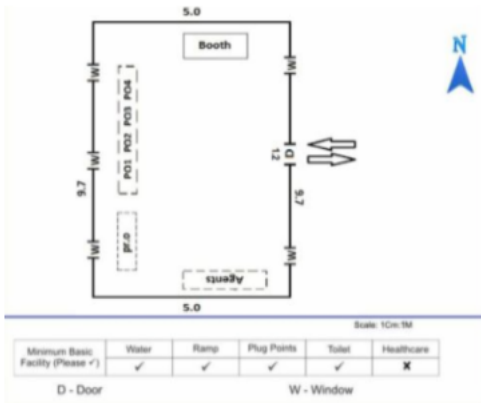

Google Map View

Polling Station Building Front View

Polling Station Front View

Cad View

Key MAP View

1 பெயர் : ராமகிருஷ்ணன் தந்தையின் பெயர்: சண்முகராஜ் வீட்டு எண் : 1 வயது : 67 பாலினம் : ஆண்	WUJ1649425 Photo is available	2 பெயர் : காசியம்மாள் - கணவர் பெயர்: ராமகிருஷ்ணன் - வீட்டு எண் : 1 வயது : 62 பாலினம் : பெண்	WUJ1649433 Photo is available	3 பெயர் : பாலமுருகன் - தந்தையின் பெயர்: ராமகிருஷ்ணன் - வீட்டு எண் : 1 வயது : 44 பாலினம் : ஆண்	JQH1411438 Photo is available
S 4 பெயர் : முத்துலட்சுமி கணவர் பெயர்: மாரியப்பன் - வீட்டு எண் : 1A வயது : 42 பாலினம் : பெண்	WUJ0346163 Photo is available	5 பெயர் : சுகந்தராஜ் - தந்தையின் பெயர்: சண்முகராஜ் - வீட்டு எண் : 2 வயது : 46 பாலினம் : ஆண்	JQH3216439 Photo is available	6 பெயர் : சுப்புராஜ் - தந்தையின் பெயர்: சீவலரெட்டியார் - வீட்டு எண் : 3 வயது : 49 பாலினம் : ஆண்	JQH1152610 Photo is available
7 பெயர் : அர்ச்சனாலட்சுமி தந்தையின் பெயர்: நிறைகுளம் வீட்டு எண் : 4-45 வயது : 26 பாலினம் : பெண்	WUJ1202860 Photo is available	8 பெயர் : ராமலிங்கம் - தந்தையின் பெயர்: சுப்பாரெட்டியார் - வீட்டு எண் : 5 வயது : 71 பாலினம் : ஆண்	WUJ1649482 Photo is available	9 பெயர் : ஜெயராமலட்சுமி - கணவர் பெயர்: ராமலிங்கம் - வீட்டு எண் : 5 வயது : 66 பாலினம் : பெண்	WUJ1649490 Photo is available
10 பெயர் : மாரியப்பன் - தந்தையின் பெயர்: ராமலிங்கம் - வீட்டு எண் : 5 வயது : 46 பாலினம் : ஆண்	JQH2500981 Photo is available	11 பெயர் : கண்ணா குருசாமி - தந்தையின் பெயர்: ராமகிருஷ்ணன் - வீட்டு எண் : 5/1 வயது : 36 பாலினம் : ஆண்	WUJ0157958 Photo is available	12 பெயர் : சுகன்யா - தந்தையின் பெயர்: பாலமுருகன் - வீட்டு எண் : 5-1 வயது : 31 பாலினம் : பெண்	WUJ0694414 Photo is available
13 பெயர் : சிவரஞ்சனி தந்தையின் பெயர்: சுப்புராஜ் வீட்டு எண் : 5/3 ஏ வயது : 23 பாலினம் : பெண்	WUJ2201317 Photo is available	14 பெயர் : வெங்கடேஸ்வரன் தந்தையின் பெயர்: அய்யாக்கண்ணு வீட்டு எண் : 5/8 வயது : 23 பாலினம் : ஆண்	WUJ2174159 Photo is available	15 பெயர் : பூமாரியம்மாள் தாயின் பெயர்: துர்க்கையம்மாள் - வீட்டு எண் : 5/9 வயது : 45 பாலினம் : பெண்	JQH2500619 Photo is available
16 பெயர் : சுப்பிரமணியன் - தந்தையின் பெயர்: பரமசிவம் - வீட்டு எண் : 5/11, வடக்குத் தெரு வயது : 73 பாலினம் : ஆண்	WUJ1649557 Photo is available	17 பெயர் : மாரியம்மாள் - கணவர் பெயர்: மணிராஜ் - வீட்டு எண் : 5-15 வயது : 44 பாலினம் : பெண்	WUJ0157933 Photo is available	18 பெயர் : செல்வமுனியசாமி - தந்தையின் பெயர்: சுப்புராஜ் - வீட்டு எண் : 5-15 வயது : 31 பாலினம் : ஆண்	WUJ0923490 Photo is available
19 பெயர் : முத்துக்குமார் - தந்தையின் பெயர்: சுப்புராஜ் - வீட்டு எண் : 5-15 வயது : 27 பாலினம் : ஆண்	WUJ1113117 Photo is available	20 பெயர் : மாரிக்கனி தந்தையின் பெயர்: வேலுச்சாமி தேவர் - வீட்டு எண் : 5-16 வயது : 49 பாலினம் : ஆண்	WUJ0076711 Photo is available	21 பெயர் : செல்வி கணவர் பெயர்: ராஜ்குமார் வீட்டு எண் : 5-19 வயது : 26 பாலினம் : பெண்	WUJ1202787 Photo is available
22 பெயர் : மகேஸ்வரி - தந்தையின் பெயர்: செந்தூரப்பாண்டியன் - வீட்டு எண் : 5--19A வயது : 30 பாலினம் : பெண்	WUJ0966739 Photo is available	23 பெயர் : மல்லிகா - கணவர் பெயர்: சோலையப்பன் - வீட்டு எண் : 5-20 வயது : 45 பாலினம் : பெண்	WUJ0157966 Photo is available	24 பெயர் : மாரியம்மாள் - கணவர் பெயர்: கருப்பசாமி - வீட்டு எண் : 5-21 வயது : 41 பாலினம் : பெண்	WUJ0158048 Photo is available
25 பெயர் : மாரீஸ்வரி தந்தையின் பெயர்: கருப்பசாமி வீட்டு எண் : 5/21 வயது : 23 பாலினம் : பெண்	WUJ2074425 Photo is available	26 பெயர் : கிருஷ்ணவேணி - கணவர் பெயர்: கருப்பசாமி - வீட்டு எண் : 5-24 வயது : 52 பாலினம் : பெண்	WUJ0157990 Photo is available	27 பெயர் : மேடைபிரபு தந்தையின் பெயர்: லெட்சுமணன் வீட்டு எண் : 5-28 வயது : 25 பாலினம் : ஆண்	WUJ1202530 Photo is available
28 பெயர் : கஸ்தூரி - தந்தையின் பெயர்: கருப்பசாமி - வீட்டு எண் : 5-29 வயது : 31 பாலினம் : பெண்	WUJ0694448 Photo is available	29 பெயர் : மகேந்திரகுமார் - தந்தையின் பெயர்: கருப்பசாமி - வீட்டு எண் : 5-29 வயது : 29 பாலினம் : ஆண்	WUJ0966440 Photo is available	30 பெயர் : அனீதா தாயின் பெயர்: முனியசாமி வீட்டு எண் : 5/30 வயது : 22 பாலினம் : பெண்	WUJ2180636 Photo is available