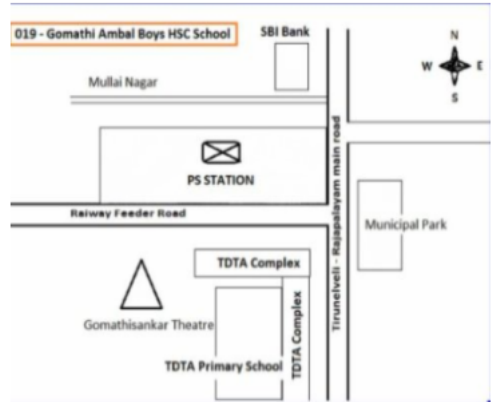

Key MAP View