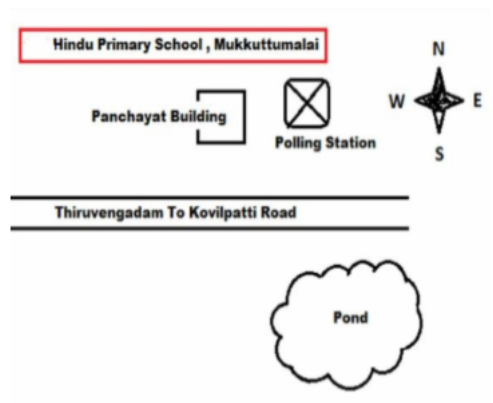

Google Map View

Polling Station Building Front View

Polling Station Front View

Cad View

Key MAP View

1	WUJ0346320	பெயர் : சத்யா - கணவர் பெயர்: ஜெயசங்கர் - வீட்டு எண் : 1 வயது : 37 பாலினம் : பெண்	Photo is available	2	WUJ0694828	பெயர் : ரமேஷ்குமார் - தந்தையின் பெயர்: அய்யலுசாமி - வீட்டு எண் : 1-5 வயது : 31 பாலினம் : ஆண்	Photo is available	3	WUJ0811455	பெயர் : விஜயலட்சுமி - தந்தையின் பெயர்: விஜயராஜ் - வீட்டு எண் : 1-8 வயது : 63 பாலினம் : பெண்	Photo is available
4	WUJ1159367	பெயர் : குருலட்சுமி தந்தையின் பெயர்: காளிராஜ் வீட்டு எண் : 1/10-1 வயது : 26 பாலினம் : பெண்	Photo is available	5	WUJ2205334	பெயர் : குருகணேசன் தந்தையின் பெயர்: காளிராஜ் வீட்டு எண் : 1/10-1 வயது : 24 பாலினம் : ஆண்	Photo is available	6	WUJ0244384	பெயர் : பசுவதி - தந்தையின் பெயர்: சீனிவாசகன் - வீட்டு எண் : 1-12 வயது : 38 பாலினம் : பெண்	Photo is available
7	WUJ2019214	பெயர் : துளசி ராஜ் தந்தையின் பெயர்: பெருமாள் சாமி வீட்டு எண் : 1/14 வயது : 25 பாலினம் : ஆண்	Photo is available	8	WUJ2287902	பெயர் : சதீஷ்குமார் பெ தந்தையின் பெயர்: பெருமாள்சாமி வீட்டு எண் : 1/14 வயது : 22 பாலினம் : ஆண்	Photo is available	9	JQH4408233	பெயர் : ரமேஷ் - தந்தையின் பெயர்: ஆதிமூலம் - வீட்டு எண் : 1-15 வயது : 38 பாலினம் : ஆண்	Photo is available
10	JQH1875178	பெயர் : செந்தில்குமார் - தந்தையின் பெயர்: ராமசுப்பு - வீட்டு எண் : 1 / 16 வயது : 48 பாலினம் : ஆண்	Photo is available	11	WUJ1202746	பெயர் : பாண்டிச்செல்வி கணவர் பெயர்: செந்தில்குமார் வீட்டு எண் : 1-16 வயது : 42 பாலினம் : பெண்	Photo is available	12	WUJ0565226	பெயர் : ராதாகிருஷ்ணன் - தந்தையின் பெயர்: பெருமாள்சாமி - வீட்டு எண் : 1-19 வயது : 55 பாலினம் : ஆண்	Photo is available
13	JQH4408241	பெயர் : வெங்கிடசுப்பு தந்தையின் பெயர்: தாத்தையாநாயக்கர் - வீட்டு எண் : 1-22 வயது : 57 பாலினம் : ஆண்	Photo is available	14	WUJ2074862	பெயர் : கிரத்திகா தந்தையின் பெயர்: வெங்கிடசுப்பு வீட்டு எண் : 1/22 வயது : 23 பாலினம் : பெண்	Photo is available	15	WUJ2036770	பெயர் : சரஸ்வதி கணவர் பெயர்: சங்கரராஜ் வீட்டு எண் : 1/29 வயது : 64 பாலினம் : பெண்	Photo is available
16	WUJ2036762	பெயர் : கார்த்திகேயன் தந்தையின் பெயர்: சங்கரராஜ் வீட்டு எண் : 1/29 வயது : 39 பாலினம் : ஆண்	Photo is available	17	WUJ2036747	பெயர் : கோகுல் கண்ணன் தந்தையின் பெயர்: சங்கரராஜ் வீட்டு எண் : 1/29 வயது : 35 பாலினம் : ஆண்	Photo is available	18	JQH1153485	பெயர் : இரவிக்குமார் - தந்தையின் பெயர்: கணபதிசாமி - வீட்டு எண் : 1-32 வயது : 45 பாலினம் : ஆண்	Photo is available
# 19	JQH4408282	பெயர் : அய்யலுசாமி - தந்தையின் பெயர்: சுப்பையா - வீட்டு எண் : 1-33 வயது : 38 பாலினம் : ஆண்	Photo is available	20	WUJ0810499	பெயர் : இரா கோடல்வரி - கணவர் பெயர்: அய்யலுசாமி வீட்டு எண் : 1/33 வயது : 30 பாலினம் : பெண்	Photo is available	21	JQH4408308	பெயர் : கணபதி - தந்தையின் பெயர்: கோபால்சாமி - வீட்டு எண் : 1-34 வயது : 64 பாலினம் : ஆண்	Photo is available
22	JQH4408290	பெயர் : மங்கையர்திலகம் - கணவர் பெயர்: கணபதி - வீட்டு எண் : 1-34 வயது : 55 பாலினம் : பெண்	Photo is available	23	WUJ0565374	பெயர் : தினேஷ்பாபு - தந்தையின் பெயர்: கணபதி - வீட்டு எண் : 1-34 வயது : 33 பாலினம் : ஆண்	Photo is available	24	WUJ0694810	பெயர் : ஜெயப்பிரகாஷ் - தந்தையின் பெயர்: கணபதி - வீட்டு எண் : 1-34 வயது : 31 பாலினம் : ஆண்	Photo is available
25	WUJ2224855	பெயர் : திருக்குமரன் தந்தையின் பெயர்: சித்தையா வீட்டு எண் : 1/35 வயது : 54 பாலினம் : ஆண்	Photo is available	26	WUJ2276913	பெயர் : விக்னேஸ்வரி ரெ கணவர் பெயர்: திருக்குமரன் வீட்டு எண் : 1- 35 வயது : 50 பாலினம் : பெண்	Photo is available	27	WUJ2287803	பெயர் : காவியாபூர் தி தந்தையின் பெயர்: திருக்குமரன் வீட்டு எண் : 1-35 வயது : 22 பாலினம் : பெண்	Photo is available
28	JQH3258373	பெயர் : ராமசாமி - தந்தையின் பெயர்: சுப்பையா - வீட்டு எண் : 1-36 வயது : 75 பாலினம் : ஆண்	Photo is available	29	JQH1875376	பெயர் : அய்யலுசாமி - தந்தையின் பெயர்: ராமசாமி - வீட்டு எண் : 1-36 வயது : 41 பாலினம் : ஆண்	Photo is available	30	WUJ1658673	பெயர் : சற்குரு - தந்தையின் பெயர்: ராமசாமி - வீட்டு எண் : 1-39 வயது : 75 பாலினம் : ஆண்	Photo is available