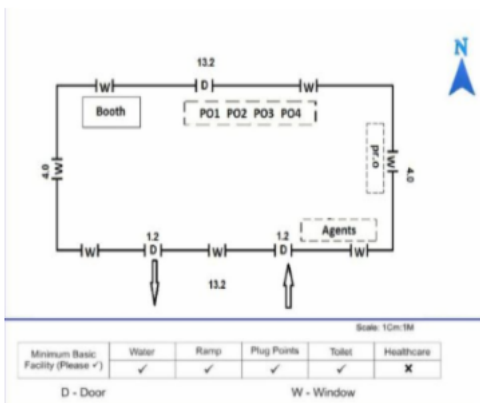

Google Map View

Polling Station Building Front View

Polling Station Front View

Cad View

Key MAP View

1	WUJ0346320	பெயர் : சத்யா - கணவர் பெயர்: ஜெயசங்கர் - வீட்டு எண் : 1 வயது : 37 பாலினம் : பெண்	Photo is available	2	WUJ0694828	பெயர் : ரமேஷ்குமார் - தந்தையின் பெயர்: அய்யலுசாமி - வீட்டு எண் : 1-5 வயது : 31 பாலினம் : ஆண்	Photo is available	3	WUJ0811455	பெயர் : விஜயலட்சுமி - தந்தையின் பெயர்: விஜயராஜ் - வீட்டு எண் : 1-8 வயது : 63 பாலினம் : பெண்	Photo is available
4	WUJ1159367	பெயர் : குருலட்சுமி தந்தையின் பெயர்: காளிராஜ் வீட்டு எண் : 1/10-1 வயது : 26 பாலினம் : பெண்	Photo is available	5	WUJ2205334	பெயர் : குருகணேசன் தந்தையின் பெயர்: காளிராஜ் வீட்டு எண் : 1/10-1 வயது : 24 பாலினம் : ஆண்	Photo is available	6	WUJ0244384	பெயர் : பசுவதி - தந்தையின் பெயர்: சீனிவாசகன் - வீட்டு எண் : 1-12 வயது : 38 பாலினம் : பெண்	Photo is available
7	WUJ2019214	பெயர் : துளசி ராஜ் தந்தையின் பெயர்: பெருமாள் சாமி வீட்டு எண் : 1/14 வயது : 25 பாலினம் : ஆண்	Photo is available	8	WUJ2287902	பெயர் : சதீஷ்குமார் பெ தந்தையின் பெயர்: பெருமாள்சாமி வீட்டு எண் : 1/14 வயது : 22 பாலினம் : ஆண்	Photo is available	9	JQH4408233	பெயர் : ரமேஷ் - தந்தையின் பெயர்: ஆதிமூலம் - வீட்டு எண் : 1-15 வயது : 38 பாலினம் : ஆண்	Photo is available
10	JQH1875178	பெயர் : செந்தில்குமார் - தந்தையின் பெயர்: ராமசுப்பு - வீட்டு எண் : 1 / 16 வயது : 48 பாலினம் : ஆண்	Photo is available	11	WUJ1202746	பெயர் : பாண்டிச்செல்வி கணவர் பெயர்: செந்தில்குமார் வீட்டு எண் : 1-16 வயது : 42 பாலினம் : பெண்	Photo is available	12	WUJ0565226	பெயர் : ராதாகிருஷ்ணன் - தந்தையின் பெயர்: பெருமாள்சாமி - வீட்டு எண் : 1-19 வயது : 55 பாலினம் : ஆண்	Photo is available
13	JQH4408241	பெயர் : வெங்கிடசுப்பு தந்தையின் பெயர்: தாத்தையாநாயக்கர் - வீட்டு எண் : 1-22 வயது : 57 பாலினம் : ஆண்	Photo is available	14	WUJ2074862	பெயர் : கிரத்திகா தந்தையின் பெயர்: வெங்கிடசுப்பு வீட்டு எண் : 1/22 வயது : 23 பாலினம் : பெண்	Photo is available	15	WUJ2036770	பெயர் : சரஸ்வதி கணவர் பெயர்: சங்கரராஜ் வீட்டு எண் : 1/29 வயது : 64 பாலினம் : பெண்	Photo is available
16	WUJ2036762	பெயர் : கார்த்திகேயன் தந்தையின் பெயர்: சங்கரராஜ் வீட்டு எண் : 1/29 வயது : 39 பாலினம் : ஆண்	Photo is available	17	WUJ2036747	பெயர் : கோகுல் கண்ணன் தந்தையின் பெயர்: சங்கரராஜ் வீட்டு எண் : 1/29 வயது : 35 பாலினம் : ஆண்	Photo is available	18	JQH1153485	பெயர் : இரவிக்குமார் - தந்தையின் பெயர்: கணபதிசாமி - வீட்டு எண் : 1-32 வயது : 45 பாலினம் : ஆண்	Photo is available
# 19	JQH4408282	பெயர் : அய்யலுசாமி - தந்தையின் பெயர்: சுப்பையா - வீட்டு எண் : 1-33 வயது : 38 பாலினம் : ஆண்	Photo is available	20	WUJ0810499	பெயர் : இரா கோடல்வரி - கணவர் பெயர்: அய்யலுசாமி வீட்டு எண் : 1/33 வயது : 30 பாலினம் : பெண்	Photo is available	21	JQH4408308	பெயர் : கணபதி - தந்தையின் பெயர்: கோபால்சாமி - வீட்டு எண் : 1-34 வயது : 64 பாலினம் : ஆண்	Photo is available
22	JQH4408290	பெயர் : மங்கையர்திலகம் - கணவர் பெயர்: கணபதி - வீட்டு எண் : 1-34 வயது : 55 பாலினம் : பெண்	Photo is available	23	WUJ0565374	பெயர் : தினேஷ்பாபு - தந்தையின் பெயர்: கணபதி - வீட்டு எண் : 1-34 வயது : 33 பாலினம் : ஆண்	Photo is available	24	WUJ0694810	பெயர் : ஜெயப்பிரகாஷ் - தந்தையின் பெயர்: கணபதி - வீட்டு எண் : 1-34 வயது : 31 பாலினம் : ஆண்	Photo is available
25	WUJ2224855	பெயர் : திருக்குமரன் தந்தையின் பெயர்: சித்தையா வீட்டு எண் : 1/35 வயது : 54 பாலினம் : ஆண்	Photo is available	26	WUJ2276913	பெயர் : விக்னேஸ்வரி ரெ கணவர் பெயர்: திருக்குமரன் வீட்டு எண் : 1- 35 வயது : 50 பாலினம் : பெண்	Photo is available	27	WUJ2287803	பெயர் : காவியாபூர் தி தந்தையின் பெயர்: திருக்குமரன் வீட்டு எண் : 1-35 வயது : 22 பாலினம் : பெண்	Photo is available
28	JQH3258373	பெயர் : ராமசாமி - தந்தையின் பெயர்: சுப்பையா - வீட்டு எண் : 1-36 வயது : 75 பாலினம் : ஆண்	Photo is available	29	JQH1875376	பெயர் : அய்யலுசாமி - தந்தையின் பெயர்: ராமசாமி - வீட்டு எண் : 1-36 வயது : 41 பாலினம் : ஆண்	Photo is available	30	WUJ1658673	பெயர் : சற்குரு - தந்தையின் பெயர்: ராமசாமி - வீட்டு எண் : 1-39 வயது : 75 பாலினம் : ஆண்	Photo is available