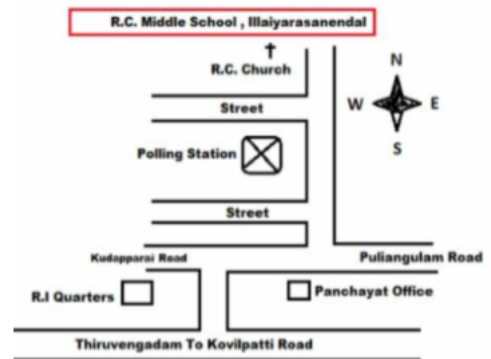

Key MAP View