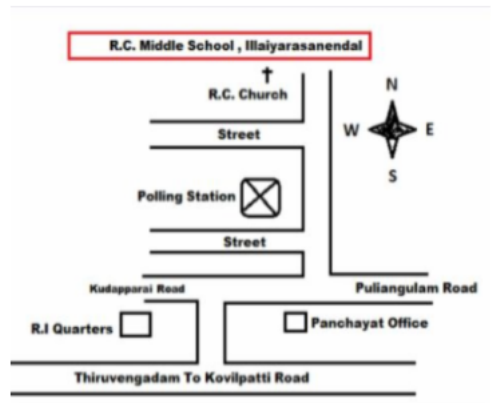

Key MAP View