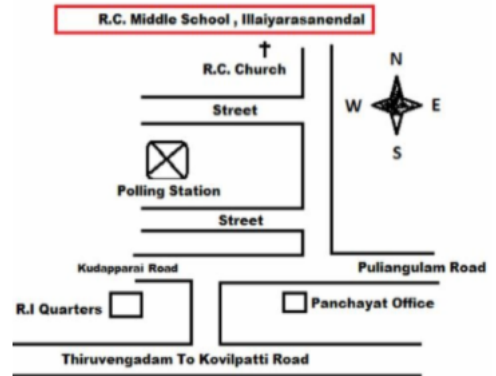

Key MAP View