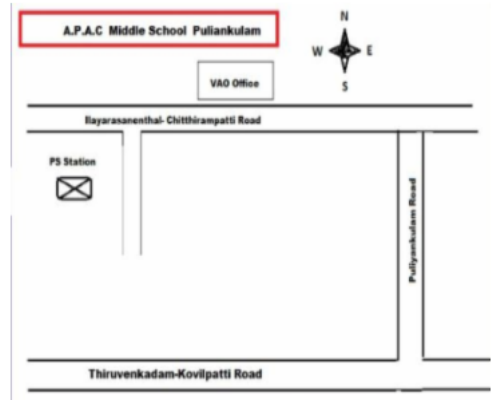

Key MAP View