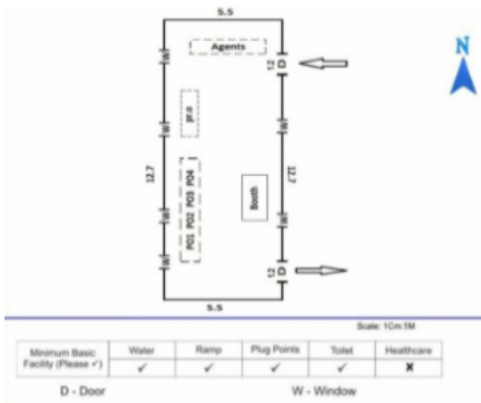

Google Map View

Polling Station Building Front View

Polling Station Front View

Cad View

Key MAP View

1 பெயர் : முத்துலட்சுமி - கணவர் பெயர்: குருசாமி - வீட்டு எண் : 1 வயது : 76 பாலினம் : பெண் Photo is available	WUJ1686393	2 பெயர் : தங்கவேல் - தந்தையின் பெயர்: சண்முகவேல் - வீட்டு எண் : 1 வயது : 72 பாலினம் : ஆண் Photo is available	WUJ0247643	3 பெயர் : சண்முகச்சாமி - தந்தையின் பெயர்: குருசாமி - வீட்டு எண் : 1 வயது : 67 பாலினம் : ஆண் Photo is available	WUJ0246975
4 பெயர் : யசோதை - தந்தையின் பெயர்: சண்முகச்சாமி - வீட்டு எண் : 1 வயது : 61 பாலினம் : பெண் Photo is available	WUJ0247080	5 பெயர் : ராமலட்சுமி - கணவர் பெயர்: தங்கவேல் - வீட்டு எண் : 1 வயது : 61 பாலினம் : பெண் Photo is available	WUJ0246942	6 பெயர் : கிருஷ்ணசாமி - தந்தையின் பெயர்: தங்கவேல் - வீட்டு எண் : 1 வயது : 61 பாலினம் : ஆண் Photo is available	WUJ0247528
7 பெயர் : முத்துமாரி - கணவர் பெயர்: முருகேசன் - வீட்டு எண் : 1 வயது : 60 பாலினம் : பெண் Photo is available	WUJ0246934	8 பெயர் : மாரீஸ்வரி - கணவர் பெயர்: மாரிச்சாமி - வீட்டு எண் : 1 வயது : 52 பாலினம் : பெண் Photo is available	WUJ0247411	9 பெயர் : வேலம்மாள் - இதரர் பெயர்: அய்யனார் - வீட்டு எண் : 1 வயது : 46 பாலினம் : பெண் Photo is available	WUJ0247064
10 பெயர் : அய்யப்பராஜ் - தந்தையின் பெயர்: குருசாமி - வீட்டு எண் : 1 வயது : 44 பாலினம் : ஆண் Photo is available	JQH1952191	11 பெயர் : கிருஷ்ணவேணி - கணவர் பெயர்: அய்யப்பராஜ் - வீட்டு எண் : 1 வயது : 42 பாலினம் : பெண் Photo is available	JQH1952274	12 பெயர் : குசலவராஜ் - தந்தையின் பெயர்: குருசாமி - வீட்டு எண் : 1 வயது : 42 பாலினம் : ஆண் Photo is available	JQH3265162
13 பெயர் : முனிஸ்வரி கணவர் பெயர்: வெள்ளச்சாமி - வீட்டு எண் : 1 வயது : 41 பாலினம் : பெண் Photo is available	WUJ0347724	14 பெயர் : அம்பிகாவதி - கணவர் பெயர்: ராஜேந்திரன் - வீட்டு எண் : 1 வயது : 41 பாலினம் : பெண் Photo is available	WUJ0246926	15 பெயர் : மாரீஸ்வரன் - தந்தையின் பெயர்: முருகேசன் - வீட்டு எண் : 1 வயது : 40 பாலினம் : ஆண் Photo is available	WUJ0247056
16 பெயர் : காஸீஸ்வரி - கணவர் பெயர்: கண்ணன் - வீட்டு எண் : 1 வயது : 40 பாலினம் : பெண் Photo is available	WUJ0247361	17 பெயர் : முனிஸ்வரன் - தந்தையின் பெயர்: வெள்ளச்சாமி - வீட்டு எண் : 1 வயது : 39 பாலினம் : ஆண் Photo is available	WUJ0247379	18 பெயர் : செல்வலட்சுமி - கணவர் பெயர்: பெருமாள்சாமி - வீட்டு எண் : 1 வயது : 38 பாலினம் : பெண் Photo is available	WUJ0347781
19 பெயர் : மாரிச்செல்வம் - தந்தையின் பெயர்: சண்முகச்சாமி - வீட்டு எண் : 1 வயது : 38 பாலினம் : ஆண் Photo is available	WUJ0347765	20 பெயர் : பெரியராஜா - தந்தையின் பெயர்: முருகேசன் - வீட்டு எண் : 1 வயது : 38 பாலினம் : ஆண் Photo is available	WUJ0347823	S 21 பெயர் : சுகன்யா - கணவர் பெயர்: ஜெயகிருமார் - வீட்டு எண் : 1-27 வயது : 33 பாலினம் : பெண் DELETED Photo is available	WUJ0569913
22 பெயர் : வெங்கடேஷ் - தந்தையின் பெயர்: அக்கையா - வீட்டு எண் : 1-35 வயது : 39 பாலினம் : ஆண் Photo is available	JQH4501698	23 பெயர் : நாரணம்மாள் - கணவர் பெயர்: ரத்தினசாமி - வீட்டு எண் : 1-60 வயது : 77 பாலினம் : பெண் Photo is available	WUJ0569731	24 பெயர் : கற்பககணேஷ் தந்தையின் பெயர்: சுப்புராஜ் வீட்டு எண் : 1-61 வயது : 29 பாலினம் : பெண் Photo is available	WUJ2120327
25 பெயர் : ஜோதிகா தந்தையின் பெயர்: சோலையப்பன் வீட்டு எண் : 1/84 வயது : 24 பாலினம் : பெண் Photo is available	WUJ2019586	S 26 பெயர் : சித்ராதேவி - கணவர் பெயர்: ஆறுமுகச்சாமி - வீட்டு எண் : 1-129 வயது : 36 பாலினம் : பெண் DELETED Photo is available	WUJ0159228	27 பெயர் : யோகேஷ்பிரபு - தந்தையின் பெயர்: திலகராஜ் - வீட்டு எண் : 2-7 வயது : 35 பாலினம் : ஆண் Photo is available	WUJ0347757
28 பெயர் : சீனிவாசன் - தந்தையின் பெயர்: திலகராஜ் - வீட்டு எண் : 2-7 வயது : 33 பாலினம் : ஆண் Photo is available	WUJ0569657	29 பெயர் : செல்வத்தாயம்மாள் - கணவர் பெயர்: அய்யப்ப நாயக்கர் - வீட்டு எண் : 2-11 வயது : 87 பாலினம் : பெண் Photo is available	WUJ0569699	30 பெயர் : கலா - கணவர் பெயர்: அய்யப்பன் - வீட்டு எண் : 2-16D வயது : 44 பாலினம் : பெண் Photo is available	WUJ0080291