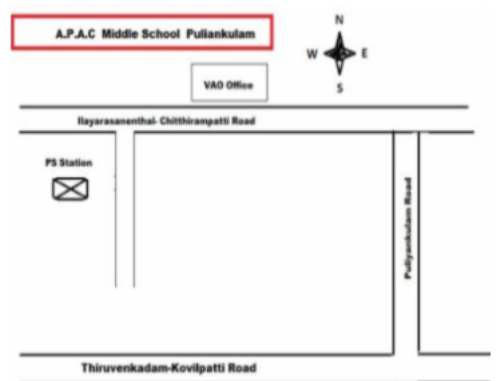

Key MAP View