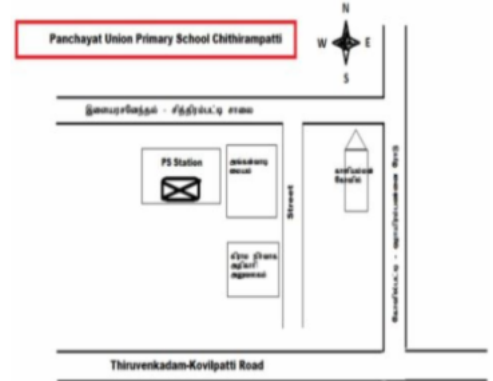

Key MAP View