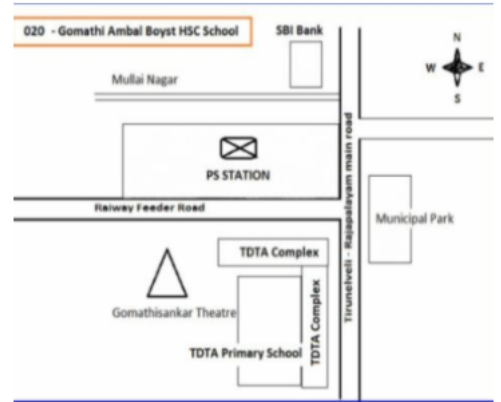

Key MAP View