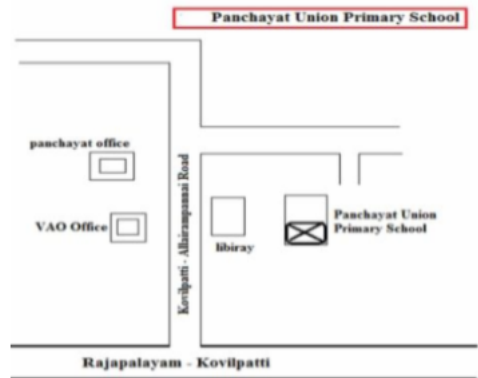

Key MAP View