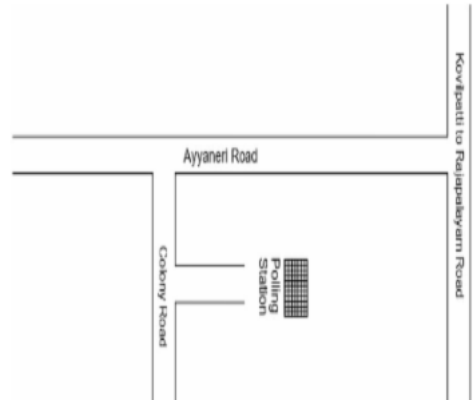

Key MAP View