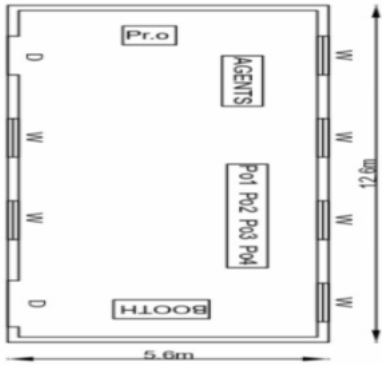

Google Map View

Polling Station Building Front View

Polling Station Front View

Cad View

Key MAP View

1 பெயர் : கருப்பசாமி - தந்தையின் பெயர்: அய்யாதுரை - வீட்டு எண் : 1 வயது : 46 பாலினம் : ஆண்	WUJ0082859 Photo is available	2 பெயர் : முருகேசன் - தந்தையின் பெயர்: அய்யாதுரை - வீட்டு எண் : 1 வயது : 40 பாலினம் : ஆண்	WUJ0082735 Photo is available	3 பெயர் : லட்சுமி - கணவர் பெயர்: தங்கராஜ் - வீட்டு எண் : 1 வயது : 39 பாலினம் : பெண்	WUJ0082776 Photo is available
4 பெயர் : காளிராஜ் - தந்தையின் பெயர்: காளிமுத்து - வீட்டு எண் : 1 வயது : 36 பாலினம் : ஆண்	WUJ0082917 Photo is available	5 பெயர் : செல்வபாண்டி தந்தையின் பெயர்: ரங்கசாமி வீட்டு எண் : 1/11 வயது : 42 பாலினம் : ஆண்	WUJ2177426 Photo is available	6 பெயர் : மல்லிகா - கணவர் பெயர்: கண்ணன் - வீட்டு எண் : 1-14A வயது : 45 பாலினம் : பெண்	WUJ0082529 Photo is available
S 7 பெயர் : குத்தாலிங்கம் - தந்தையின் பெயர்: சங்கையா கோனார் - வீட்டு எண் : 1-40 வயது : 63 பாலினம் : ஆண்	WUJ0159624 Photo is available	8 பெயர் : போத்தீஸ்வரன் - தந்தையின் பெயர்: குத்தாலிங்கம் - வீட்டு எண் : 1-40 வயது : 35 பாலினம் : ஆண்	WUJ0159467 Photo is available	9 பெயர் : சிரஞ்சீவி - தந்தையின் பெயர்: பாலசுப்பிரமணியன் - வீட்டு எண் : 1-40 வயது : 33 பாலினம் : ஆண்	WUJ0816272 Photo is available
10 பெயர் : ஹரிஹரன் - தந்தையின் பெயர்: பாலசுப்பிரமணியன் - வீட்டு எண் : 1-40 வயது : 30 பாலினம் : ஆண்	WUJ0816264 Photo is available	11 பெயர் : பேச்சியம்மாள் - கணவர் பெயர்: கண்ணன் - வீட்டு எண் : 1-68 வயது : 34 பாலினம் : பெண்	WUJ0573410 Photo is available	12 பெயர் : கல்பனா - தந்தையின் பெயர்: ஜெகநாதன் - வீட்டு எண் : 1-91 வயது : 37 பாலினம் : பெண்	WUJ0349407 Photo is available
S 13 பெயர் : அனிகா தந்தையின் பெயர்: சின்னசாமி வீட்டு எண் : 1/10 வயது : 23 பாலினம் : பெண்	WUJ2083186 Photo is available	14 பெயர் : பத்மாவதி - தந்தையின் பெயர்: நாகேந்திரன் - வீட்டு எண் : 1-130 வயது : 47 பாலினம் : ஆண்	WUJ1114883 Photo is available	15 பெயர் : அனுசுயதேவி நா தாயின் பெயர்: பத்மாவதி நா வீட்டு எண் : 1/135 வயது : 19 பாலினம் : பெண்	WUJ2332641 Photo is available
16 பெயர் : சங்கீதா - கணவர் பெயர்: சீனிவாசன் - வீட்டு எண் : 1-146C வயது : 31 பாலினம் : பெண்	WUJ0816009 Photo is available	17 பெயர் : தனபால் - தந்தையின் பெயர்: பட்டுராஜன் - வீட்டு எண் : 1-158A வயது : 45 பாலினம் : ஆண்	WUJ0815993 Photo is available	18 பெயர் : சமுத்திரம் - கணவர் பெயர்: ராஜ் - வீட்டு எண் : 2 வயது : 43 பாலினம் : பெண்	WUJ0082818 Photo is available
19 பெயர் : மகேஸ்வரி கணவர் பெயர்: சிவபெருமாள் வீட்டு எண் : 2/1 வயது : 27 பாலினம் : பெண்	WUJ2264885 Photo is available	20 பெயர் : பெருமாள் - தந்தையின் பெயர்: கருப்பன் - வீட்டு எண் : 2-6 வயது : 69 பாலினம் : ஆண்	WUJ0968628 Photo is available	21 பெயர் : கார்த்திக்குமார் தாயின் பெயர்: வேலம்மாள் வீட்டு எண் : 2/8 வயது : 23 பாலினம் : ஆண்	WUJ2187367 Photo is available
22 பெயர் : ஜோதி - கணவர் பெயர்: வீராச்சாமி - வீட்டு எண் : 2-9 வயது : 40 பாலினம் : பெண்	WUJ0884635 Photo is available	23 பெயர் : பாலமுருகன் - தந்தையின் பெயர்: அய்யனார் - வீட்டு எண் : 2-9 வயது : 39 பாலினம் : ஆண்	WUJ0083188 Photo is available	24 பெயர் : வீரமணி தந்தையின் பெயர்: முத்தையா வீட்டு எண் : 2/9பி வயது : 20 பாலினம் : ஆண்	WUJ2302727 Photo is available
25 பெயர் : செல்வகுமார் - தந்தையின் பெயர்: குருசாமி - வீட்டு எண் : 2-10 வயது : 37 பாலினம் : ஆண்	WUJ0082800 Photo is available	26 பெயர் : முத்துக்கனி தந்தையின் பெயர்: கண்ணன் வீட்டு எண் : 2/14ஏ வயது : 21 பாலினம் : பெண்	WUJ2394195 Photo is available	27 பெயர் : சின்னஇருளப்பன் - தந்தையின் பெயர்: லட்சுமணன் - வீட்டு எண் : 2-15 வயது : 45 பாலினம் : ஆண்	WUJ0968495 Photo is available
28 பெயர் : சுமதி கணவர் பெயர்: சின்ன இருளப்பன் வீட்டு எண் : 2/15 வயது : 45 பாலினம் : பெண்	WUJ2193860 Photo is available	29 பெயர் : முருகேஷ்வரி - கணவர் பெயர்: முருகன் - வீட்டு எண் : 2-15 வயது : 39 பாலினம் : பெண்	WUJ0816116 Photo is available	30 பெயர் : விக்னேஷ் தந்தையின் பெயர்: முருகன் முருகன் வீட்டு எண் : 2/16,அருணத்தியார் வயது : 21 பாலினம் : ஆண்	WUJ2288181 Photo is available