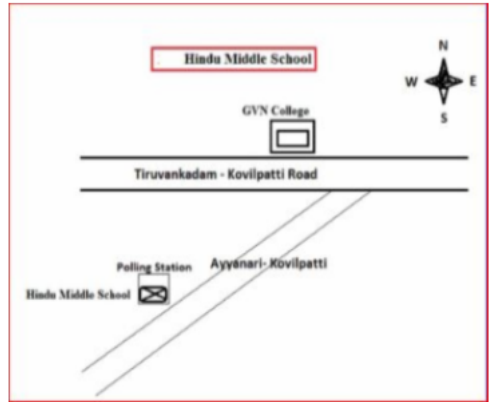

Key MAP View