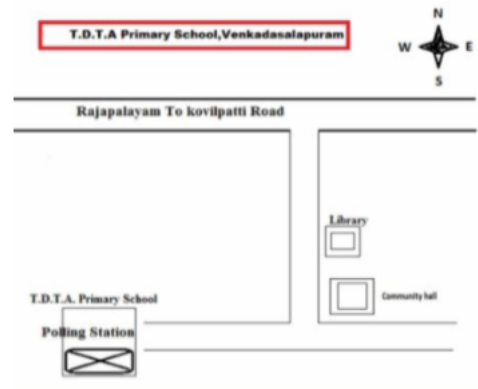

Nazri Naksha

Google Map View

Polling Station Building Front View

Polling Station Front View

Cad View

Key MAP View

1 பெயர் : சீதாலட்சுமி - கணவர் பெயர்: சுடலைமுத்து - வீட்டு எண் : 1 வயது : 33 பாலினம் : பெண் Photo is available WUJ0968834	2 பெயர் : ஷர்மிளா தேவி - கணவர் பெயர்: பாலாஜி - வீட்டு எண் : 1-1 வயது : 45 பாலினம் : பெண் Photo is available WUJ0083626	3 பெயர் : ர கார்த்திகை மலர் தந்தையின் பெயர்: ராஜேந்தரன் ச வீட்டு எண் : 1/4 வயது : 20 பாலினம் : பெண் Photo is available WUJ2291383
4 பெயர் : சுலோச்சனா கணவர் பெயர்: சுந்தரராஜ் வீட்டு எண் : 1/5 வயது : 52 பாலினம் : பெண் Photo is available WUJ2357465	5 பெயர் : கிருஷ்ணமூர்த்தி தந்தையின் பெயர்: சுந்தரராஜ் வீட்டு எண் : 1-5 வயது : 25 பாலினம் : ஆண் Photo is available WUJ1204940	6 பெயர் : தமயந்திராஜ் - தந்தையின் பெயர்: கோவிந்தராஜ் - வீட்டு எண் : 1-6 வயது : 29 பாலினம் : ஆண் Photo is available WUJ0926568
7 பெயர் : ராமானுஜம் - தந்தையின் பெயர்: வெங்கடசாமி - வீட்டு எண் : 1-7 வயது : 71 பாலினம் : ஆண் Photo is available WUJ1701242	8 பெயர் : மாகலட்சுமி - கணவர் பெயர்: செல்வக்குமார் - வீட்டு எண் : 1-7 வயது : 41 பாலினம் : பெண் Photo is available WUJ0926485	9 பெயர் : செல்வராஜ் இதரர் பெயர்: ராஜாஷீல வீட்டு எண் : 1/13 வயது : 57 பாலினம் : ஆண் Photo is available WUJ2396208
10 பெயர் : ராஜாஷீல செல்வராஜ் கணவர் பெயர்: செல்வராஜ் வீட்டு எண் : 1/13. வயது : 50 பாலினம் : பெண் Photo is available WUJ2395911	11 பெயர் : மோகன்ராஜ் - தந்தையின் பெயர்: பாலகிருஷ்ணன் - வீட்டு எண் : 1-13 வயது : 49 பாலினம் : ஆண் Photo is available WUJ0350298	12 பெயர் : சன்னாசி - தந்தையின் பெயர்: கிருஷ்ணன் - வீட்டு எண் : 1-22 வயது : 51 பாலினம் : ஆண் Photo is available WUJ0350074
13 பெயர் : கனி - கணவர் பெயர்: சன்னாசி - வீட்டு எண் : 1-22 வயது : 49 பாலினம் : பெண் Photo is available WUJ0350082	14 பெயர் : சந்திரசேகர் - தந்தையின் பெயர்: சன்னாசி - வீட்டு எண் : 1-22 வயது : 30 பாலினம் : ஆண் Photo is available WUJ0817189	15 பெயர் : ராஜேந்திரன் - தந்தையின் பெயர்: விஸ்வநாதன் - வீட்டு எண் : 1-25 வயது : 61 பாலினம் : ஆண் Photo is available WUJ0968933
16 பெயர் : காயத்திரி - தந்தையின் பெயர்: சீனிவாசகன் - வீட்டு எண் : 1-25 வயது : 30 பாலினம் : பெண் Photo is available WUJ0816975	17 பெயர் : சாத்தூரப்பன் - தந்தையின் பெயர்: சாத்தூரப்பன் - வீட்டு எண் : 1-27 வயது : 45 பாலினம் : ஆண் Photo is available JQH4502761	18 பெயர் : அபிநயா தந்தையின் பெயர்: சாத்தூரப்பன் வீட்டு எண் : 1/27 வயது : 22 பாலினம் : பெண் Photo is available WUJ2205698
19 பெயர் : கிருஷ்ணவேணி - கணவர் பெயர்: சீனிவாசன் - வீட்டு எண் : 1-28 வயது : 65 பாலினம் : பெண் Photo is available JQH4502779	20 பெயர் : சௌந்தரராஜ் - தந்தையின் பெயர்: சீனிவாசன் - வீட்டு எண் : 1-28 வயது : 41 பாலினம் : ஆண் Photo is available JQH4502787	21 பெயர் : நவந்திரகிருஷ்ணன் - தந்தையின் பெயர்: நல்லையா - வீட்டு எண் : 1-29 வயது : 53 பாலினம் : ஆண் Photo is available WUJ0350249
22 பெயர் : சகுந்தலா - கணவர் பெயர்: நவந்திரகிருஷ்ணன் - வீட்டு எண் : 1-29 வயது : 49 பாலினம் : பெண் Photo is available WUJ0350280	23 பெயர் : மோகன்சுந்தரி - கணவர் பெயர்: சுரேஷ் - வீட்டு எண் : 1-30 வயது : 33 பாலினம் : பெண் Photo is available WUJ0702050	24 பெயர் : ராணி - தந்தையின் பெயர்: காளிதாஸ் - வீட்டு எண் : 1-33b வயது : 31 பாலினம் : பெண் Photo is available WUJ1115211
25 பெயர் : சுந்தரராஜன் தந்தையின் பெயர்: கருப்பசாமி வீட்டு எண் : 1-35 வயது : 28 பாலினம் : ஆண் Photo is available WUJ2038990	26 பெயர் : வெங்கிடசாமி - தந்தையின் பெயர்: வெங்கடராமானுஜம் - வீட்டு எண் : 1-40 வயது : 61 பாலினம் : ஆண் Photo is available WUJ0084079	27 பெயர் : மகாலட்சுமி - கணவர் பெயர்: வெங்கிடசாமி - வீட்டு எண் : 1-40 வயது : 55 பாலினம் : பெண் Photo is available WUJ0083998
28 பெயர் : கிருஷ்ணபிரபு - தந்தையின் பெயர்: லிங்கையா - வீட்டு எண் : 1-40A வயது : 33 பாலினம் : ஆண் Photo is available WUJ0574905	29 பெயர் : அனீதா தந்தையின் பெயர்: வெங்கடசாமி வீட்டு எண் : 1-42 வயது : 25 பாலினம் : பெண் Photo is available WUJ1204494	30 பெயர் : சீனி வாசகன் தந்தையின் பெயர்: வெங்கிடசாமி வீட்டு எண் : 1/42 வயது : 24 பாலினம் : ஆண் Photo is available WUJ2084390