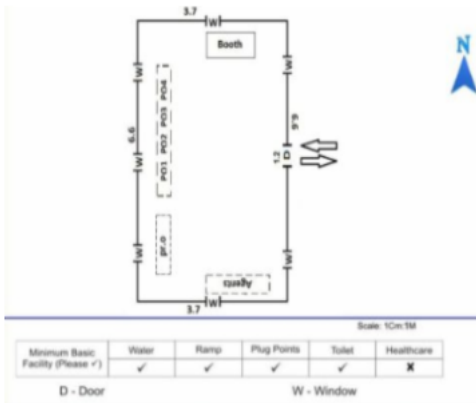

Nazri Naksha

Google Map View

Polling Station Building Front View

Polling Station Front View

Cad View

Key MAP View

1 பெயர் : சீதாலட்சுமி - கணவர் பெயர்: சுடலைமுத்து - வீட்டு எண் : 1 வயது : 33 பாலினம் : பெண் Photo is available WUJ0968834	2 பெயர் : ஷர்மிளா தேவி - கணவர் பெயர்: பாலாஜி - வீட்டு எண் : 1-1 வயது : 45 பாலினம் : பெண் Photo is available WUJ0083626	3 பெயர் : ர கார்த்திகை மலர் தந்தையின் பெயர்: ராஜேந்தரன் ச வீட்டு எண் : 1/4 வயது : 20 பாலினம் : பெண் Photo is available WUJ2291383
4 பெயர் : சுலோச்சனா கணவர் பெயர்: சுந்தரராஜ் வீட்டு எண் : 1/5 வயது : 52 பாலினம் : பெண் Photo is available WUJ2357465	5 பெயர் : கிருஷ்ணமூர்த்தி தந்தையின் பெயர்: சுந்தரராஜ் வீட்டு எண் : 1-5 வயது : 25 பாலினம் : ஆண் Photo is available WUJ1204940	6 பெயர் : தமயந்திராஜ் - தந்தையின் பெயர்: கோவிந்தராஜ் - வீட்டு எண் : 1-6 வயது : 29 பாலினம் : ஆண் Photo is available WUJ0926568
7 பெயர் : ராமானுஜம் - தந்தையின் பெயர்: வெங்கடசாமி - வீட்டு எண் : 1-7 வயது : 71 பாலினம் : ஆண் Photo is available WUJ1701242	8 பெயர் : மாகலட்சுமி - கணவர் பெயர்: செல்வக்குமார் - வீட்டு எண் : 1-7 வயது : 41 பாலினம் : பெண் Photo is available WUJ0926485	9 பெயர் : செல்வராஜ் இதரர் பெயர்: ராஜாஷீல வீட்டு எண் : 1/13 வயது : 57 பாலினம் : ஆண் Photo is available WUJ2396208
10 பெயர் : ராஜாஷீல செல்வராஜ் கணவர் பெயர்: செல்வராஜ் வீட்டு எண் : 1/13. வயது : 50 பாலினம் : பெண் Photo is available WUJ2395911	11 பெயர் : மோகன்ராஜ் - தந்தையின் பெயர்: பாலகிருஷ்ணன் - வீட்டு எண் : 1-13 வயது : 49 பாலினம் : ஆண் Photo is available WUJ0350298	12 பெயர் : சன்னாசி - தந்தையின் பெயர்: கிருஷ்ணன் - வீட்டு எண் : 1-22 வயது : 51 பாலினம் : ஆண் Photo is available WUJ0350074
13 பெயர் : கனி - கணவர் பெயர்: சன்னாசி - வீட்டு எண் : 1-22 வயது : 49 பாலினம் : பெண் Photo is available WUJ0350082	14 பெயர் : சந்திரசேகர் - தந்தையின் பெயர்: சன்னாசி - வீட்டு எண் : 1-22 வயது : 30 பாலினம் : ஆண் Photo is available WUJ0817189	15 பெயர் : ராஜேந்திரன் - தந்தையின் பெயர்: விஸ்வநாதன் - வீட்டு எண் : 1-25 வயது : 61 பாலினம் : ஆண் Photo is available WUJ0968933
16 பெயர் : காயத்திரி - தந்தையின் பெயர்: சீனிவாசகன் - வீட்டு எண் : 1-25 வயது : 30 பாலினம் : பெண் Photo is available WUJ0816975	17 பெயர் : சாத்தூரப்பன் - தந்தையின் பெயர்: சாத்தூரப்பன் - வீட்டு எண் : 1-27 வயது : 45 பாலினம் : ஆண் Photo is available JQH4502761	18 பெயர் : அபிநயா தந்தையின் பெயர்: சாத்தூரப்பன் வீட்டு எண் : 1/27 வயது : 22 பாலினம் : பெண் Photo is available WUJ2205698
19 பெயர் : கிருஷ்ணவேணி - கணவர் பெயர்: சீனிவாசன் - வீட்டு எண் : 1-28 வயது : 65 பாலினம் : பெண் Photo is available JQH4502779	20 பெயர் : சௌந்தரராஜ் - தந்தையின் பெயர்: சீனிவாசன் - வீட்டு எண் : 1-28 வயது : 41 பாலினம் : ஆண் Photo is available JQH4502787	21 பெயர் : நவந்திரகிருஷ்ணன் - தந்தையின் பெயர்: நல்லையா - வீட்டு எண் : 1-29 வயது : 53 பாலினம் : ஆண் Photo is available WUJ0350249
22 பெயர் : சகுந்தலா - கணவர் பெயர்: நவந்திரகிருஷ்ணன் - வீட்டு எண் : 1-29 வயது : 49 பாலினம் : பெண் Photo is available WUJ0350280	23 பெயர் : மோகன்சுந்தரி - கணவர் பெயர்: சுரேஷ் - வீட்டு எண் : 1-30 வயது : 33 பாலினம் : பெண் Photo is available WUJ0702050	24 பெயர் : ராணி - தந்தையின் பெயர்: காளிதாஸ் - வீட்டு எண் : 1-33b வயது : 31 பாலினம் : பெண் Photo is available WUJ1115211
25 பெயர் : சுந்தரராஜன் தந்தையின் பெயர்: கருப்பசாமி வீட்டு எண் : 1-35 வயது : 28 பாலினம் : ஆண் Photo is available WUJ2038990	26 பெயர் : வெங்கிடசாமி - தந்தையின் பெயர்: வெங்கடராமானுஜம் - வீட்டு எண் : 1-40 வயது : 61 பாலினம் : ஆண் Photo is available WUJ0084079	27 பெயர் : மகாலட்சுமி - கணவர் பெயர்: வெங்கிடசாமி - வீட்டு எண் : 1-40 வயது : 55 பாலினம் : பெண் Photo is available WUJ0083998
28 பெயர் : கிருஷ்ணபிரபு - தந்தையின் பெயர்: லிங்கையா - வீட்டு எண் : 1-40A வயது : 33 பாலினம் : ஆண் Photo is available WUJ0574905	29 பெயர் : அனீதா தந்தையின் பெயர்: வெங்கடசாமி வீட்டு எண் : 1-42 வயது : 25 பாலினம் : பெண் Photo is available WUJ1204494	30 பெயர் : சீனி வாசகன் தந்தையின் பெயர்: வெங்கிடசாமி வீட்டு எண் : 1/42 வயது : 24 பாலினம் : ஆண் Photo is available WUJ2084390