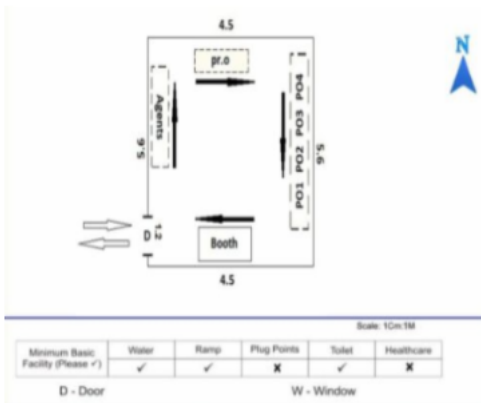

Nazri Naksha

Google Map View

Polling Station Building Front View

Polling Station Front View

Cad View

Key MAP View

1 பெயர் : தனலட்சுமி - கணவர் பெயர்: சின்னகாசி - வீட்டு எண் : 1-98A வயது : 57 பாலினம் : பெண் Photo is available	WUJ0083865	2 பெயர் : சல்வரி கணவர் பெயர்: முனியசாமி வீட்டு எண் : 1/148 வயது : 29 பாலினம் : பெண் Photo is available	WUJ2217511	3 பெயர் : கிஷோர் ராஜ் ரா தந்தையின் பெயர்: ராஜாராம் வீட்டு எண் : 1-156-1 வயது : 21 பாலினம் : ஆண் Photo is available	WUJ2398832
4 பெயர் : அய்யாத்துரை - தந்தையின் பெயர்: கண்ணையா - வீட்டு எண் : 2 வயது : 56 பாலினம் : ஆண் Photo is available	WUJ0251264	5 பெயர் : சண்முகலட்சுமி - கணவர் பெயர்: அய்யாத்துரை - வீட்டு எண் : 2 வயது : 49 பாலினம் : பெண் Photo is available	WUJ0251272	6 பெயர் : நித்யா - தந்தையின் பெயர்: அய்யமுத்து - வீட்டு எண் : 2-2 வயது : 27 பாலினம் : பெண் Photo is available	WUJ1115419
7 பெயர் : கலையரசி - தந்தையின் பெயர்: அய்யாத்துரை - வீட்டு எண் : 2-3 வயது : 27 பாலினம் : பெண் Photo is available	WUJ1115377	8 பெயர் : ஜவஹர்லால் தந்தையின் பெயர்: அழகுராஜ் வீட்டு எண் : 2-15 வயது : 26 பாலினம் : ஆண் Photo is available	WUJ1215490	9 பெயர் : சுப்புலெட்சுமி - கணவர் பெயர்: பேச்சிமுத்து - வீட்டு எண் : 2-18 வயது : 46 பாலினம் : பெண் Photo is available	WUJ0124537
10 பெயர் : விஜயா - தந்தையின் பெயர்: கருப்பசாமி - வீட்டு எண் : 2-23 வயது : 27 பாலினம் : பெண் Photo is available	WUJ1115393	11 பெயர் : பொன்னுலட்சுமி - தந்தையின் பெயர்: சுப்பையா - வீட்டு எண் : 2-29 வயது : 27 பாலினம் : பெண் Photo is available	WUJ1115385	12 பெயர் : சூதா சோ தந்தையின் பெயர்: சோலையப்பன் வீட்டு எண் : 2/36 வயது : 35 பாலினம் : பெண் Photo is available	WUJ0251249
13 பெயர் : காளியம்மாள் தந்தையின் பெயர்: துரைப்பாண்டி வீட்டு எண் : 2/47 வயது : 22 பாலினம் : பெண் Photo is available	WUJ2198919	14 பெயர் : விக்னேஷ் - தந்தையின் பெயர்: சண்முகம் - வீட்டு எண் : 2-55 வயது : 35 பாலினம் : ஆண் Photo is available	WUJ0251256	15 பெயர் : பால்ராஜ் - தந்தையின் பெயர்: காந்திமதிநாதன் - வீட்டு எண் : 2-85 வயது : 36 பாலினம் : ஆண் Photo is available	WUJ0084236
16 பெயர் : காமராஜ் - தாயின் பெயர்: செல்லம்மாள் - வீட்டு எண் : 2-92 வயது : 34 பாலினம் : ஆண் Photo is available	WUJ0289066	17 பெயர் : அய்யாச்சாமி - தந்தையின் பெயர்: அய்யாத்துரை - வீட்டு எண் : 2/98 வயது : 36 பாலினம் : ஆண் Photo is available	WUJ0251405	18 பெயர் : ஜெயபாரதி தந்தையின் பெயர்: சின்னவள்ளிமுத்து வீட்டு எண் : 2/111 வயது : 22 பாலினம் : பெண் Photo is available	WUJ2197812
19 பெயர் : கடற்கரையாண்டி - தந்தையின் பெயர்: சண்முகம் - வீட்டு எண் : 2-135 வயது : 27 பாலினம் : ஆண் Photo is available	WUJ1115401	20 பெயர் : ஜெயக்குமார் - தந்தையின் பெயர்: பால்ச்சாமி - வீட்டு எண் : 2-141 வயது : 34 பாலினம் : ஆண் Photo is available	WUJ0251298	21 பெயர் : பேச்சியம்மாள் - கணவர் பெயர்: சண்முகம் - வீட்டு எண் : 2-152 வயது : 61 பாலினம் : பெண் Photo is available	WUJ0083931
22 பெயர் : தெய்வாயனை - கணவர் பெயர்: வள்ளிராஜ் - வீட்டு எண் : 2-156 வயது : 42 பாலினம் : பெண் Photo is available	WUJ0251488	23 பெயர் : குமாரசாமி - தந்தையின் பெயர்: வேலு - வீட்டு எண் : 2-165 வயது : 42 பாலினம் : ஆண் Photo is available	WUJ0083923	24 பெயர் : கோவிந்தராஜ் - தந்தையின் பெயர்: சின்னகாசி - வீட்டு எண் : 2/169 வயது : 37 பாலினம் : ஆண் Photo is available	WUJ0124560
25 பெயர் : லக்ஷ்மி நாராயணன் தந்தையின் பெயர்: ஸ்ரீநிவாசன் - வீட்டு எண் : 2/177-L-137 வயது : 63 பாலினம் : ஆண் Photo is available	NHH0928382	26 பெயர் : ராஜேஸ்வரி - கணவர் பெயர்: காளிமுத்து - வீட்டு எண் : 2-178 வயது : 48 பாலினம் : பெண் Photo is available	WUJ0575399	27 பெயர் : அய்யனார் - தந்தையின் பெயர்: காளிமுத்து - வீட்டு எண் : 2-178 வயது : 29 பாலினம் : ஆண் Photo is available	WUJ0969048
28 பெயர் : பேச்சிமுத்து - தந்தையின் பெயர்: மாடசாமி - வீட்டு எண் : 2-180 வயது : 46 பாலினம் : ஆண் Photo is available	WUJ0083915	29 பெயர் : அனந்தசுலவரி கணவர் பெயர்: ஞான குரு வீட்டு எண் : 2/205 வயது : 35 பாலினம் : பெண் Photo is available	WUJ2329506	30 பெயர் : மாலா ப தந்தையின் பெயர்: பரமசிவம் வீட்டு எண் : 2/211 வயது : 20 பாலினம் : பெண் Photo is available	WUJ2326635