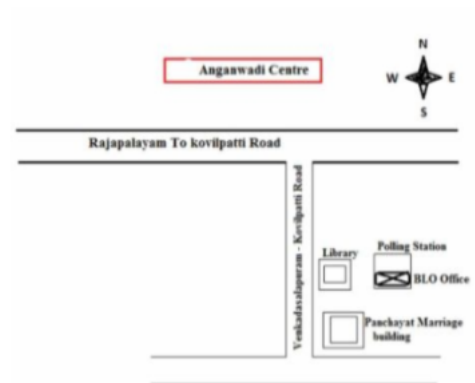

Nazri Naksha

Google Map View

Polling Station Building Front View

Polling Station Front View

Cad View

Key MAP View

1 பெயர் : தனலட்சுமி - கணவர் பெயர்: சின்னகாசி - வீட்டு எண் : 1-98A வயது : 57 பாலினம் : பெண் Photo is available	WUJ0083865	2 பெயர் : சல்வரி கணவர் பெயர்: முனியசாமி வீட்டு எண் : 1/148 வயது : 29 பாலினம் : பெண் Photo is available	WUJ2217511	3 பெயர் : கிஷோர் ராஜ் ரா தந்தையின் பெயர்: ராஜாராம் வீட்டு எண் : 1-156-1 வயது : 21 பாலினம் : ஆண் Photo is available	WUJ2398832
4 பெயர் : அய்யாத்துரை - தந்தையின் பெயர்: கண்ணையா - வீட்டு எண் : 2 வயது : 56 பாலினம் : ஆண் Photo is available	WUJ0251264	5 பெயர் : சண்முகலட்சுமி - கணவர் பெயர்: அய்யாத்துரை - வீட்டு எண் : 2 வயது : 49 பாலினம் : பெண் Photo is available	WUJ0251272	6 பெயர் : நித்யா - தந்தையின் பெயர்: அய்யமுத்து - வீட்டு எண் : 2-2 வயது : 27 பாலினம் : பெண் Photo is available	WUJ1115419
7 பெயர் : கலையரசி - தந்தையின் பெயர்: அய்யாத்துரை - வீட்டு எண் : 2-3 வயது : 27 பாலினம் : பெண் Photo is available	WUJ1115377	8 பெயர் : ஜவஹர்லால் தந்தையின் பெயர்: அழகுராஜ் வீட்டு எண் : 2-15 வயது : 26 பாலினம் : ஆண் Photo is available	WUJ1215490	9 பெயர் : சுப்புலெட்சுமி - கணவர் பெயர்: பேச்சிமுத்து - வீட்டு எண் : 2-18 வயது : 46 பாலினம் : பெண் Photo is available	WUJ0124537
10 பெயர் : விஜயா - தந்தையின் பெயர்: கருப்பசாமி - வீட்டு எண் : 2-23 வயது : 27 பாலினம் : பெண் Photo is available	WUJ1115393	11 பெயர் : பொன்னுலட்சுமி - தந்தையின் பெயர்: சுப்பையா - வீட்டு எண் : 2-29 வயது : 27 பாலினம் : பெண் Photo is available	WUJ1115385	12 பெயர் : சூதா சோ தந்தையின் பெயர்: சோலையப்பன் வீட்டு எண் : 2/36 வயது : 35 பாலினம் : பெண் Photo is available	WUJ0251249
13 பெயர் : காளியம்மாள் தந்தையின் பெயர்: துரைப்பாண்டி வீட்டு எண் : 2/47 வயது : 22 பாலினம் : பெண் Photo is available	WUJ2198919	14 பெயர் : விக்னேஷ் - தந்தையின் பெயர்: சண்முகம் - வீட்டு எண் : 2-55 வயது : 35 பாலினம் : ஆண் Photo is available	WUJ0251256	15 பெயர் : பால்ராஜ் - தந்தையின் பெயர்: காந்திமதிநாதன் - வீட்டு எண் : 2-85 வயது : 36 பாலினம் : ஆண் Photo is available	WUJ0084236
16 பெயர் : காமராஜ் - தாயின் பெயர்: செல்லம்மாள் - வீட்டு எண் : 2-92 வயது : 34 பாலினம் : ஆண் Photo is available	WUJ0289066	17 பெயர் : அய்யாச்சாமி - தந்தையின் பெயர்: அய்யாத்துரை - வீட்டு எண் : 2/98 வயது : 36 பாலினம் : ஆண் Photo is available	WUJ0251405	18 பெயர் : ஜெயபாரதி தந்தையின் பெயர்: சின்னவள்ளிமுத்து வீட்டு எண் : 2/111 வயது : 22 பாலினம் : பெண் Photo is available	WUJ2197812
19 பெயர் : கடற்கரையாண்டி - தந்தையின் பெயர்: சண்முகம் - வீட்டு எண் : 2-135 வயது : 27 பாலினம் : ஆண் Photo is available	WUJ1115401	20 பெயர் : ஜெயக்குமார் - தந்தையின் பெயர்: பால்ச்சாமி - வீட்டு எண் : 2-141 வயது : 34 பாலினம் : ஆண் Photo is available	WUJ0251298	21 பெயர் : பேச்சியம்மாள் - கணவர் பெயர்: சண்முகம் - வீட்டு எண் : 2-152 வயது : 61 பாலினம் : பெண் Photo is available	WUJ0083931
22 பெயர் : தெய்வாயனை - கணவர் பெயர்: வள்ளிராஜ் - வீட்டு எண் : 2-156 வயது : 42 பாலினம் : பெண் Photo is available	WUJ0251488	23 பெயர் : குமாரசாமி - தந்தையின் பெயர்: வேலு - வீட்டு எண் : 2-165 வயது : 42 பாலினம் : ஆண் Photo is available	WUJ0083923	24 பெயர் : கோவிந்தராஜ் - தந்தையின் பெயர்: சின்னகாசி - வீட்டு எண் : 2/169 வயது : 37 பாலினம் : ஆண் Photo is available	WUJ0124560
25 பெயர் : லக்ஷ்மி நாராயணன் தந்தையின் பெயர்: ஸ்ரீநிவாசன் - வீட்டு எண் : 2/177-L-137 வயது : 63 பாலினம் : ஆண் Photo is available	NHH0928382	26 பெயர் : ராஜேஸ்வரி - கணவர் பெயர்: காளிமுத்து - வீட்டு எண் : 2-178 வயது : 48 பாலினம் : பெண் Photo is available	WUJ0575399	27 பெயர் : அய்யனார் - தந்தையின் பெயர்: காளிமுத்து - வீட்டு எண் : 2-178 வயது : 29 பாலினம் : ஆண் Photo is available	WUJ0969048
28 பெயர் : பேச்சிமுத்து - தந்தையின் பெயர்: மாடசாமி - வீட்டு எண் : 2-180 வயது : 46 பாலினம் : ஆண் Photo is available	WUJ0083915	29 பெயர் : அனந்தசுலவரி கணவர் பெயர்: ஞான குரு வீட்டு எண் : 2/205 வயது : 35 பாலினம் : பெண் Photo is available	WUJ2329506	30 பெயர் : மாலா ப தந்தையின் பெயர்: பரமசிவம் வீட்டு எண் : 2/211 வயது : 20 பாலினம் : பெண் Photo is available	WUJ2326635