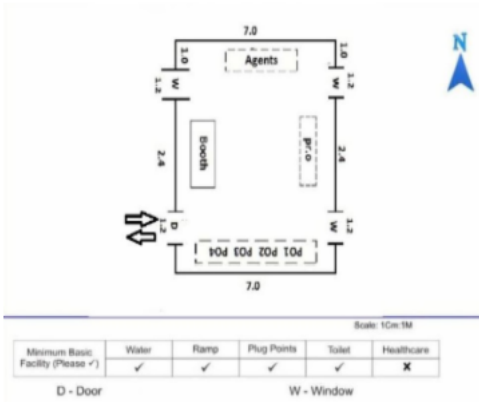

கையொப்பம்

Nazri Naksha

Google Map View

Polling Station Building Front View

Polling Station Front View

Cad View

Key MAP View

|  |            |   |            |   |            |
|--|------------|---|------------|---|------------|
| 1<br>பெயர் : விஜயலட்சுமி -<br>கணவர் பெயர்: மாரியப்பன் -<br>வீட்டு எண் : 1E<br>வயது : 48 பாலினம் : பெண்<br>Photo is available               | CGQ1355411 | 2<br>பெயர் : பரமேஸ்வரி -<br>தந்தையின் பெயர்: சங்கரமகாலிங்கம் -<br>வீட்டு எண் : 2D49<br>வயது : 28 பாலினம் : பெண்<br>Photo is available     | WUJ0997692 | 3<br>பெயர் : வரதராஜன் -<br>தந்தையின் பெயர்: அய்யாசாமி -<br>வீட்டு எண் : 3<br>வயது : 70 பாலினம் : ஆண்<br>Photo is available                  | CGQ1341619 |
| 4<br>பெயர் : தேவிகா -<br>கணவர் பெயர்: வரதராஜன் -<br>வீட்டு எண் : 3<br>வயது : 62 பாலினம் : பெண்<br>Photo is available                       | CGQ1273465 | 5<br>பெயர் : முத்துலெட்சுமி -<br>தந்தையின் பெயர்: வரதராஜன் -<br>வீட்டு எண் : 3<br>வயது : 38 பாலினம் : பெண்<br>Photo is available          | CGQ1526425 | 6<br>பெயர் : சரண்யா -<br>தந்தையின் பெயர்: வரதராஜன் -<br>வீட்டு எண் : 3<br>வயது : 36 பாலினம் : பெண்<br>Photo is available                    | CGQ2807055 |
| 7<br>பெயர் : சைலப்பன் -<br>தந்தையின் பெயர்: முத்துகுமாரசாமி -<br>வீட்டு எண் : 4<br>வயது : 59 பாலினம் : ஆண்<br>Photo is available           | CGQ2443893 | 8<br>பெயர் : கலைச்செல்வி -<br>கணவர் பெயர்: சைலப்பன் -<br>வீட்டு எண் : 4<br>வயது : 52 பாலினம் : பெண்<br>Photo is available                 | CGQ2443901 | 9<br>பெயர் : பத்ரகாளி -<br>கணவர் பெயர்: சுப்பிரமணியன் -<br>வீட்டு எண் : 5<br>வயது : 81 பாலினம் : பெண்<br>Photo is available                 | WUJ1317007 |
| 10<br>பெயர் : சங்கர் -<br>தந்தையின் பெயர்: சுப்பிரமணியன் -<br>வீட்டு எண் : 5<br>வயது : 56 பாலினம் : ஆண்<br>Photo is available              | WUJ1317015 | 11<br>பெயர் : கோமதி -<br>கணவர் பெயர்: சங்கர் -<br>வீட்டு எண் : 5<br>வயது : 51 பாலினம் : பெண்<br>Photo is available                        | WUJ0183053 | 12<br>பெயர் : கணேஷ் -<br>தந்தையின் பெயர்: குற்றாலிங்கம் -<br>வீட்டு எண் : 6<br>வயது : 58 பாலினம் : ஆண்<br>Photo is available                | CGQ1525898 |
| 13<br>பெயர் : அருணாகமலவள்ளி -<br>கணவர் பெயர்: கணேஷ் -<br>வீட்டு எண் : 6<br>வயது : 57 பாலினம் : பெண்<br>Photo is available                  | CGQ2443950 | 14<br>பெயர் : ஜெயலெட்சுமி -<br>கணவர் பெயர்: நாராயணன் -<br>வீட்டு எண் : 6<br>வயது : 49 பாலினம் : பெண்<br>Photo is available                | WUJ0757351 | 15<br>பெயர் : பத்மாவதி -<br>கணவர் பெயர்: கிருஷ்ணன் -<br>வீட்டு எண் : 6<br>வயது : 44 பாலினம் : பெண்<br>Photo is available                    | WUJ0010942 |
| 16<br>பெயர் : செல்வம் -<br>தந்தையின் பெயர்:<br>செந்தூர்பாண்டியன் -<br>வீட்டு எண் : 7<br>வயது : 50 பாலினம் : ஆண்<br>Photo is available      | CGQ1526011 | 17<br>பெயர் : சண்முகசுந்தரம் -<br>தந்தையின் பெயர்: ராஜீ -<br>வீட்டு எண் : 7-1<br>வயது : 62 பாலினம் : ஆண்<br>Photo is available            | CGQ2704369 | 18<br>பெயர் : வசந்தகுமாரி -<br>தந்தையின் பெயர்: சண்முகசுந்தரம் -<br>வீட்டு எண் : 7-1<br>வயது : 56 பாலினம் : ஆண்<br>Photo is available       | WUJ0011379 |
| 19<br>பெயர் : மீனம்மாள்<br>கணவர் பெயர்: பரமேஸ்வரன்<br>வீட்டு எண் : 7பி/33<br>வயது : 54 பாலினம் : பெண்<br>Photo is available                | WUJ2314599 | 20<br>பெயர் : ரமேஷ்குமார் -<br>தந்தையின் பெயர்:<br>செந்தூர்பாண்டியன் -<br>வீட்டு எண் : 8<br>வயது : 52 பாலினம் : ஆண்<br>Photo is available | CGQ1525997 | 21<br>பெயர் : முத்துசெல்வி -<br>கணவர் பெயர்: ரமேஷ்குமார் -<br>வீட்டு எண் : 8<br>வயது : 44 பாலினம் : பெண்<br>Photo is available              | CGQ1525989 |
| 22<br>பெயர் : பிரியந்தி -<br>தந்தையின் பெயர்: செல்வகுமார் -<br>வீட்டு எண் : 12<br>வயது : 38 பாலினம் : ஆண்<br>Photo is available            | WUJ0637025 | 23<br>பெயர் : கிருஷ்ணவேணி<br>தந்தையின் பெயர்: பாபநாசம்<br>வீட்டு எண் : 12<br>வயது : 35 பாலினம் : பெண்<br>Photo is available               | WUJ2360543 | 24<br>பெயர் : அன்னம்டேவிஸ் -<br>கணவர் பெயர்:<br>வெள்ளத்துரைபாண்டியன் -<br>வீட்டு எண் : 14<br>வயது : 89 பாலினம் : பெண்<br>Photo is available | CGQ1341734 |
| 25<br>பெயர் : துரைராஜ் -<br>தந்தையின் பெயர்:<br>வெள்ளத்துரைபாண்டியன் -<br>வீட்டு எண் : 14<br>வயது : 76 பாலினம் : ஆண்<br>Photo is available | CGQ1341718 | 26<br>பெயர் : டெய்சிராணி -<br>கணவர் பெயர்: துரைராஜ் -<br>வீட்டு எண் : 14<br>வயது : 61 பாலினம் : பெண்<br>Photo is available                | CGQ1341726 | 27<br>பெயர் : ஜெயசந்திரன் -<br>தந்தையின் பெயர்: வேலுச்சாமி -<br>வீட்டு எண் : 14<br>வயது : 54 பாலினம் : ஆண்<br>Photo is available            | CGQ1525369 |
| 28<br>பெயர் : சரோஜா -<br>கணவர் பெயர்: ஜெயசந்திரன் -<br>வீட்டு எண் : 14<br>வயது : 49 பாலினம் : பெண்<br>Photo is available                   | CGQ1525450 | 29<br>பெயர் : மகேஸ்வரி -<br>கணவர் பெயர்: மகேந்திரன் -<br>வீட்டு எண் : 15<br>வயது : 35 பாலினம் : பெண்<br>Photo is available                | WUJ0183202 | 30<br>பெயர் : ஸ்ரீதேவி -<br>கணவர் பெயர்: பூபதி -<br>வீட்டு எண் : 15-2<br>வயது : 47 பாலினம் : பெண்<br>Photo is available                     | CGQ1521095 |