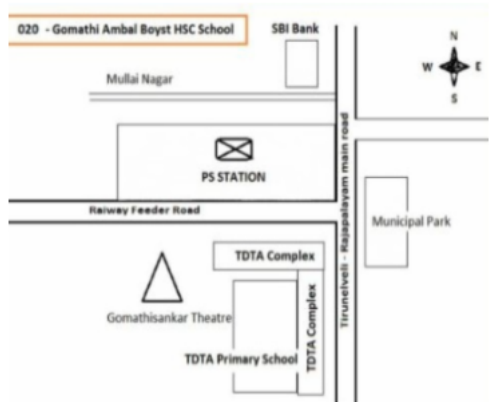

Key MAP View