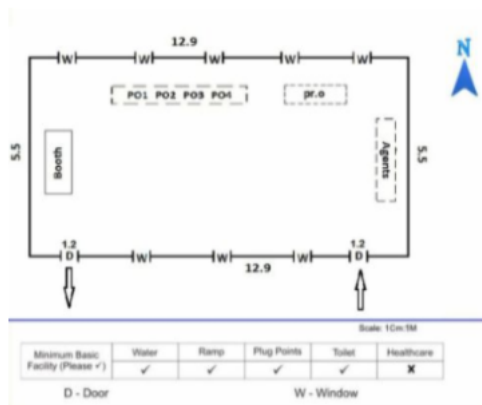

Google Map View

Polling Station Building Front View

Polling Station Front View

Cad View

Key MAP View

1 பெயர் : ஜானகி - கணவர் பெயர்: கருப்பசாமி - வீட்டு எண் : 1 வயது : 64 பாலினம் : பெண்	WUJ1747252 Photo is available	2 பெயர் : குழந்தைவேலு - கணவர் பெயர்: சுப்பிரமணியன் - வீட்டு எண் : 1 வயது : 53 பாலினம் : பெண்	WUJ0703413 Photo is available	3 பெயர் : கருப்பசாமி - தாயின் பெயர்: பரமேஸ்வரி - வீட்டு எண் : 1-3 வயது : 36 பாலினம் : ஆண்	WUJ0351676 Photo is available
4 பெயர் : சடையப்பன் - தந்தையின் பெயர்: ரெங்கையாக்கோனார் - வீட்டு எண் : 1-3A வயது : 63 பாலினம் : ஆண்	JQH4505517 Photo is available	5 பெயர் : தனலட்சுமி தந்தையின் பெயர்: முருகன் வீட்டு எண் : 1/7பி வயது : 27 பாலினம் : பெண்	WUJ1161207 Photo is available	6 பெயர் : உலகநாதன் - தந்தையின் பெயர்: உலகநாதன் - வீட்டு எண் : 1-8 வயது : 29 பாலினம் : ஆண்	WUJ0927111 Photo is available
7 பெயர் : மாரியம்மாள் - கணவர் பெயர்: சீனிவாசன் - வீட்டு எண் : 1-12 வயது : 64 பாலினம் : பெண்	WUJ0969592 Photo is available	8 பெயர் : ரத்தினகுமார் தந்தையின் பெயர்: ராஜகுரு வீட்டு எண் : 1/12A வயது : 36 பாலினம் : ஆண்	WUJ1161215 Photo is available	9 பெயர் : ராகுல் ரா தந்தையின் பெயர்: ராமர் ஏ பி வீட்டு எண் : 1/14 வயது : 26 பாலினம் : ஆண்	WUJ2285765 Photo is available
10 பெயர் : ஹரிபிரியா தந்தையின் பெயர்: ராமர் வீட்டு எண் : 1/14 வயது : 22 பாலினம் : பெண்	WUJ2276236 Photo is available	11 பெயர் : சிவசங்கர் - தந்தையின் பெயர்: அழகர்சாமி - வீட்டு எண் : 1-18 வயது : 45 பாலினம் : ஆண்	JQH4413563 Photo is available	12 பெயர் : முத்துமாரி - கணவர் பெயர்: உலகநாதன் - வீட்டு எண் : 1-18A வயது : 49 பாலினம் : பெண்	WUJ0703447 Photo is available
13 பெயர் : கணபதி - தந்தையின் பெயர்: நாகப்பநாயக்கர் - வீட்டு எண் : 1-20 வயது : 78 பாலினம் : ஆண்	JQH3182748 Photo is available	14 பெயர் : மகேந்திரன் - தந்தையின் பெயர்: சின்னகுருசாமி - வீட்டு எண் : 1-20 வயது : 30 பாலினம் : ஆண்	WUJ0927160 Photo is available	15 பெயர் : கோணன் - தந்தையின் பெயர்: லட்சுமணன் - வீட்டு எண் : 1-21 வயது : 51 பாலினம் : ஆண்	WUJ0086215 Photo is available
16 பெயர் : ஆஷுடைத்தாய் - கணவர் பெயர்: லட்சுமணன் - வீட்டு எண் : 1-27 வயது : 71 பாலினம் : பெண்	WUJ0086074 Photo is available	17 பெயர் : ராஜேஸ்வரி கணவர் பெயர்: கோணன் - வீட்டு எண் : 1-29 வயது : 45 பாலினம் : பெண்	WUJ0818229 Photo is available	18 பெயர் : ராஜேந்திரன் - தந்தையின் பெயர்: குருசாமி - வீட்டு எண் : 1-29 வயது : 43 பாலினம் : ஆண்	WUJ0576991 Photo is available
19 பெயர் : விஜயகுமார் - தந்தையின் பெயர்: லட்சுமணன் செட்டியார் - வீட்டு எண் : 1-30 வயது : 40 பாலினம் : ஆண்	WUJ0703249 Photo is available	20 பெயர் : ராஜகனி - கணவர் பெயர்: பொன்றாஜ் - வீட்டு எண் : 1-30 வயது : 33 பாலினம் : பெண்	WUJ1030469 Photo is available	21 பெயர் : சத்தியபாமா தந்தையின் பெயர்: முருகன் - வீட்டு எண் : 1-30 வயது : 30 பாலினம் : பெண்	WUJ0818211 Photo is available
22 பெயர் : தனலட்சுமி - தந்தையின் பெயர்: முருகன் - வீட்டு எண் : 1-30 வயது : 28 பாலினம் : பெண்	WUJ1030451 Photo is available	23 பெயர் : முருகராஜ் - தந்தையின் பெயர்: ராமசாமி - வீட்டு எண் : 1-31 வயது : 58 பாலினம் : ஆண்	WUJ0623405 Photo is available	24 பெயர் : கார்த்திக்குமார் - தந்தையின் பெயர்: முருகராஜ் - வீட்டு எண் : 1-31 வயது : 30 பாலினம் : ஆண்	WUJ0818260 Photo is available
25 பெயர் : மணிப்பிரியா தந்தையின் பெயர்: செல்வராஜ் வீட்டு எண் : 1/31, வயது : 26 பாலினம் : பெண்	ZWN1378280 Photo is available	26 பெயர் : கோவிந்தராஜ் - தந்தையின் பெயர்: பொன்றாஜ் - வீட்டு எண் : 1-32 வயது : 39 பாலினம் : ஆண்	JQH4413571 Photo is available	27 பெயர் : காளிராஜ் - தந்தையின் பெயர்: பொன்றாஜ் - வீட்டு எண் : 1-32 வயது : 32 பாலினம் : ஆண்	WUJ0577072 Photo is available
28 பெயர் : சீனிவாசன் - தந்தையின் பெயர்: பாலகிருஷ்ணன் - வீட்டு எண் : 1-33 வயது : 45 பாலினம் : ஆண்	JQH4505350 Photo is available	29 பெயர் : முத்துராஜ் தந்தையின் பெயர்: முத்துராஜ் வீட்டு எண் : 1-35 வயது : 27 பாலினம் : ஆண்	WUJ1161199 Photo is available	30 பெயர் : தீபசங்கீதா - தந்தையின் பெயர்: ராமச்சந்திரன் - வீட்டு எண் : 1-37 வயது : 28 பாலினம் : பெண்	WUJ1115625 Photo is available