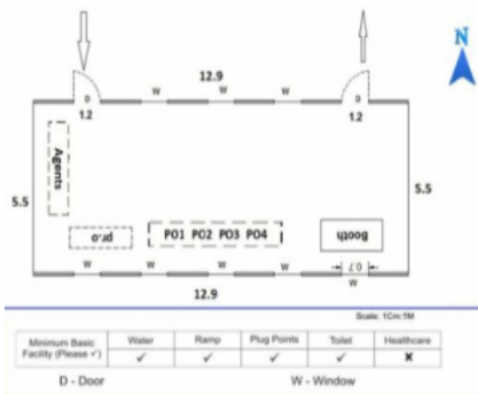

Google Map View

Polling Station Building Front View

Polling Station Front View

Cad View

Key MAP View

1 பெயர் : மாரீஸ்வரி - தந்தையின் பெயர்: முருகன் - வீட்டு எண் : 1-75 வயது : 28 பாலினம் : பெண்	WUJ1030584 Photo is available	# 2 பெயர் : ஆனந்தி கணவர் பெயர்: காளிராஜ் வீட்டு எண் : 01/495 வயது : 40 பாலினம் : பெண்	WUJ2085777 Photo is available	3 பெயர் : சங்கரேஸ்வரி தந்தையின் பெயர்: கந்தவேல் வீட்டு எண் : 1/101 வயது : 24 பாலினம் : பெண்	WUJ2022879 Photo is available
4 பெயர் : காளிராஜ் - தந்தையின் பெயர்: உமையாண்டி - வீட்டு எண் : 1-112A வயது : 29 பாலினம் : ஆண்	WUJ1030550 Photo is available	5 பெயர் : கனகம்மாள் - தந்தையின் பெயர்: கணேசன் - வீட்டு எண் : 1-116 வயது : 37 பாலினம் : பெண்	WUJ1030758 Photo is available	6 பெயர் : ராஜலட்சுமி - கணவர் பெயர்: குமார் - வீட்டு எண் : 1-136A வயது : 37 பாலினம் : பெண்	WUJ0576504 Photo is available
7 பெயர் : முத்துமாரி - கணவர் பெயர்: உலகநாதன் சேகர் - வீட்டு எண் : 1-157 வயது : 51 பாலினம் : பெண்	WUJ0351692 Photo is available	8 பெயர் : உலகநாதன் - தந்தையின் பெயர்: கண்ணன் - வீட்டு எண் : 1-183 வயது : 29 பாலினம் : ஆண்	WUJ1030576 Photo is available	9 பெயர் : முத்துலட்சுமி - கணவர் பெயர்: அருணாசலம் - வீட்டு எண் : 1-185 வயது : 46 பாலினம் : பெண்	WUJ0085787 Photo is available
10 பெயர் : ரவி - தந்தையின் பெயர்: கிருஷ்ணப்பா - வீட்டு எண் : 1-187 வயது : 42 பாலினம் : ஆண்	WUJ0351627 Photo is available	11 பெயர் : கோமதி - கணவர் பெயர்: குருவானந்தம் - வீட்டு எண் : 1-235 வயது : 46 பாலினம் : பெண்	WUJ0085795 Photo is available	12 பெயர் : காளிராஜ் - தந்தையின் பெயர்: குருவானந்தம் - வீட்டு எண் : 1-235 வயது : 28 பாலினம் : ஆண்	WUJ1081249 Photo is available
13 பெயர் : விஜயராஜ் - தந்தையின் பெயர்: சீனிவாசன் - வீட்டு எண் : 1-236 வயது : 40 பாலினம் : ஆண்	WUJ0969998 Photo is available	14 பெயர் : மாரிச்சாமி - தந்தையின் பெயர்: சண்முகம் - வீட்டு எண் : 1-237 வயது : 44 பாலினம் : ஆண்	WUJ1115690 Photo is available	15 பெயர் : இசக்கிமாலா தந்தையின் பெயர்: மாரிசாமி - வீட்டு எண் : 1-237 வயது : 33 பாலினம் : பெண்	WUJ1115708 Photo is available
16 பெயர் : ஜோதி தந்தையின் பெயர்: ரவிச்சந்திரன் வீட்டு எண் : 1-245 வயது : 26 பாலினம் : பெண்	WUJ1204999 Photo is available	17 பெயர் : மனோஜ் பி தந்தையின் பெயர்: பொன்றாஜ் வீட்டு எண் : 1/254 வயது : 34 பாலினம் : ஆண்	WUJ2334142 Photo is available	18 பெயர் : ஞானசுந்தரி - கணவர் பெயர்: சுந்தரராஜ் - வீட்டு எண் : 1-258 வயது : 34 பாலினம் : பெண்	WUJ0969949 Photo is available
19 பெயர் : தேவராஜ் - தந்தையின் பெயர்: ராமசாமி - வீட்டு எண் : 1-270 வயது : 39 பாலினம் : ஆண்	WUJ0351643 Photo is available	20 பெயர் : ரத்தின ஜானகி கணவர் பெயர்: தேவராஜ் வீட்டு எண் : 1/270 வயது : 34 பாலினம் : பெண்	RCP0499830 Photo is available	21 பெயர் : சுபாஷ்சந்திரபோஸ் - தந்தையின் பெயர்: ராமசாமி நாயக்கர் - வீட்டு எண் : 1-272 வயது : 44 பாலினம் : ஆண்	WUJ0085753 Photo is available
22 பெயர் : சரஸ்வதி கணவர் பெயர்: பூரிபதி - வீட்டு எண் : 1-281 வயது : 37 பாலினம் : பெண்	WUJ0576835 Photo is available	23 பெயர் : ரேணுகாதேவி கணவர் பெயர்: காளிராஜ் வீட்டு எண் : 1/306 வயது : 23 பாலினம் : பெண்	WUJ2085751 Photo is available	24 பெயர் : நித்யா கணவர் பெயர்: ராஜ்குமார் வீட்டு எண் : 1/338 வயது : 31 பாலினம் : பெண்	WUJ2118552 Photo is available
25 பெயர் : சுரேஷ்குமார் - தந்தையின் பெயர்: பொன்றாஜ் - வீட்டு எண் : 1-339 வயது : 42 பாலினம் : ஆண்	WUJ0351551 Photo is available	26 பெயர் : நர்மதா - கணவர் பெயர்: சுப்பாராஜ் - வீட்டு எண் : 1-339 வயது : 33 பாலினம் : பெண்	WUJ0576777 Photo is available	27 பெயர் : ராமசாமி - தந்தையின் பெயர்: பாலகிருஷ்ணன் - வீட்டு எண் : 1-346 வயது : 42 பாலினம் : ஆண்	JQH1865161 Photo is available
28 பெயர் : சித்ரா - கணவர் பெயர்: ராமசாமி - வீட்டு எண் : 1-346 வயது : 39 பாலினம் : பெண்	WUJ0577197 Photo is available	29 பெயர் : மதனகோபால் - தந்தையின் பெயர்: பாலகிருஷ்ணன் - வீட்டு எண் : 1-346 வயது : 33 பாலினம் : ஆண்	WUJ0576942 Photo is available	30 பெயர் : அரியநாச்சி - கணவர் பெயர்: கார்த்திகேயன் - வீட்டு எண் : 1-347 வயது : 42 பாலினம் : பெண்	WUJ0085746 Photo is available