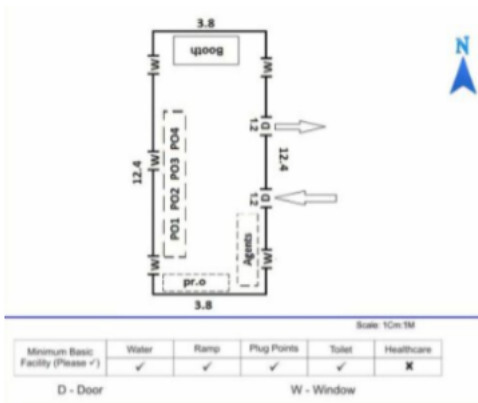

Google Map View

Polling Station Building Front View

Polling Station Front View

Cad View

Key MAP View

1	WUJ1752112	பெயர் : குட்டி - கணவர் பெயர்: கந்தசாமி - வீட்டு எண் : 1 வயது : 77 பாலினம் : பெண்	Photo is available	2	WUJ1752120	பெயர் : பாலசுப்பிரமணியன் - தந்தையின் பெயர்: கந்தசாமி - வீட்டு எண் : 1 வயது : 51 பாலினம் : ஆண்	Photo is available	3	WUJ0086694	பெயர் : காசிவிசாலாட்சி - கணவர் பெயர்: பாலசுப்பிரமணியன் - வீட்டு எண் : 1-1 வயது : 40 பாலினம் : பெண்	Photo is available
4	WUJ0086702	பெயர் : வசந்தா - கணவர் பெயர்: பால்சாமி - வீட்டு எண் : 1-3 வயது : 48 பாலினம் : பெண்	Photo is available	5	WUJ1030857	பெயர் : ஸ்ரீபந்துரை - தந்தையின் பெயர்: செல்லப்பா - வீட்டு எண் : 1-8-1 வயது : 46 பாலினம் : ஆண்	Photo is available	6	WUJ2205474	பெயர் : ரவிக்குமார் - தந்தையின் பெயர்: ரெங்கராஜ் வீட்டு எண் : 1/13 வயது : 22 பாலினம் : ஆண்	Photo is available
7	WUJ1205061	பெயர் : சுஸ்மிதா - தந்தையின் பெயர்: பங்காருசாமி வீட்டு எண் : 1/16-1 வயது : 26 பாலினம் : பெண்	Photo is available	8	JQH4503454	பெயர் : ஜெயலட்சுமி - கணவர் பெயர்: ஜெயராம் - வீட்டு எண் : 1-18 வயது : 40 பாலினம் : பெண்	Photo is available	9	WUJ0086447	பெயர் : அமல்ராஜ் - தந்தையின் பெயர்: மரியதாஸ் - வீட்டு எண் : 1-20 வயது : 40 பாலினம் : ஆண்	Photo is available
10	JQH4503462	பெயர் : விங்கம்மாள் - கணவர் பெயர்: ராமமூர்த்தி - வீட்டு எண் : 1-25 வயது : 38 பாலினம் : பெண்	Photo is available	11	WUJ1246206	பெயர் : பத்மா - கணவர் பெயர்: கனகராஜ் வீட்டு எண் : 1/26 வயது : 26 பாலினம் : பெண்	Photo is available	12	WUJ0927418	பெயர் : முத்துக்குமார் - தந்தையின் பெயர்: துரைராஜ் - வீட்டு எண் : 1-35 வயது : 30 பாலினம் : ஆண்	Photo is available
13	WUJ1161330	பெயர் : மணி தேவி - தந்தையின் பெயர்: அய்யலுசாமி வீட்டு எண் : 1/37பி வயது : 26 பாலினம் : பெண்	Photo is available	14	JQH4503488	பெயர் : ஆண்டாள் - கணவர் பெயர்: பொட்டிசாமி - வீட்டு எண் : 1-39 வயது : 68 பாலினம் : பெண்	Photo is available	15	JQH4503470	பெயர் : முத்துராஜ் - தந்தையின் பெயர்: பொட்டிசாமி - வீட்டு எண் : 1-39 வயது : 39 பாலினம் : ஆண்	Photo is available
16	WUJ1173269	பெயர் : லட்சுமி பிரியா - கணவர் பெயர்: முத்துராஜ் வீட்டு எண் : 1/39 வயது : 32 பாலினம் : பெண்	Photo is available	17	WUJ2378271	பெயர் : அஷ்வின் - தந்தையின் பெயர்: சீனிவாசன் வீட்டு எண் : 1/39 வயது : 19 பாலினம் : ஆண்	Photo is available	18	WUJ227747	பெயர் : க. ரமேஷ்கண்ணன் - தந்தையின் பெயர்: பொ. கணபதி வீட்டு எண் : ஒண்ணு / நாற்பது வயது : 23 பாலினம் : ஆண்	Photo is available
19	WUJ1115781	பெயர் : கணேசன் - தந்தையின் பெயர்: கோபால்சாமி - வீட்டு எண் : 1-43 வயது : 61 பாலினம் : ஆண்	Photo is available	20	WUJ0086983	பெயர் : முத்துக்குமார் - தந்தையின் பெயர்: இராமசாமி - வீட்டு எண் : 1-45 வயது : 39 பாலினம் : ஆண்	Photo is available	21	WUJ0086967	பெயர் : கேசவன் - தந்தையின் பெயர்: இராமசாமி - வீட்டு எண் : 1-45 வயது : 37 பாலினம் : ஆண்	Photo is available
22	WUJ1752500	பெயர் : ராதாகிருஷ்ணன் - தந்தையின் பெயர்: பொட்டிசாமிநாயக்கர் - வீட்டு எண் : 1-45-1 வயது : 53 பாலினம் : ஆண்	Photo is available	23	WUJ1752518	பெயர் : ரேணுகாதேவி - கணவர் பெயர்: ராதாகிருஷ்ணன் - வீட்டு எண் : 1-45-1 வயது : 50 பாலினம் : பெண்	Photo is available	24	WUJ2023158	பெயர் : மோகன் ராஜா - தந்தையின் பெயர்: ராதா கிருஷ்ணன் வீட்டு எண் : 1/45-1 வயது : 25 பாலினம் : ஆண்	Photo is available
25	WUJ1030840	பெயர் : ராஜாகோபால் - தந்தையின் பெயர்: ராமசாமி நாயக்கர் - வீட்டு எண் : 1-49 வயது : 59 பாலினம் : ஆண்	Photo is available	26	WUJ1030816	பெயர் : சுப்புத்தாய் - கணவர் பெயர்: ராஜாகோபால் - வீட்டு எண் : 1-49 வயது : 31 பாலினம் : பெண்	Photo is available	27	WUJ1030832	பெயர் : அபிநயா - தந்தையின் பெயர்: ராஜாகோபால் - வீட்டு எண் : 1-49 வயது : 28 பாலினம் : பெண்	Photo is available
S 28	WUJ2119279	பெயர் : சோபனா - தந்தையின் பெயர்: ராஜகோபால் வீட்டு எண் : 1/49 வயது : 24 பாலினம் : பெண்	Photo is available	29	WUJ0160358	பெயர் : ரமேஷ்குமார் - தந்தையின் பெயர்: கோயில்பிள்ளை - வீட்டு எண் : 1-50B வயது : 35 பாலினம் : ஆண்	Photo is available	30	WUJ1205079	பெயர் : பால் தினகரன் - தந்தையின் பெயர்: அருள்மணி அந்திரேயா வீட்டு எண் : 1-51 வயது : 25 பாலினம் : ஆண்	Photo is available