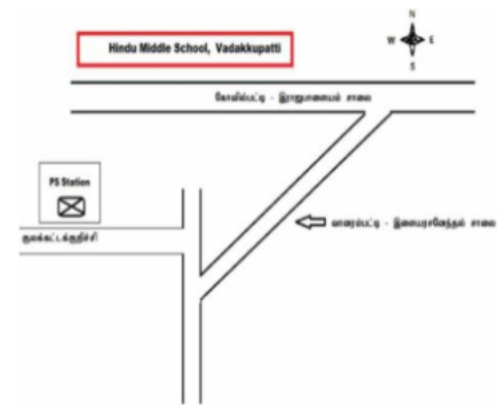

Key MAP View