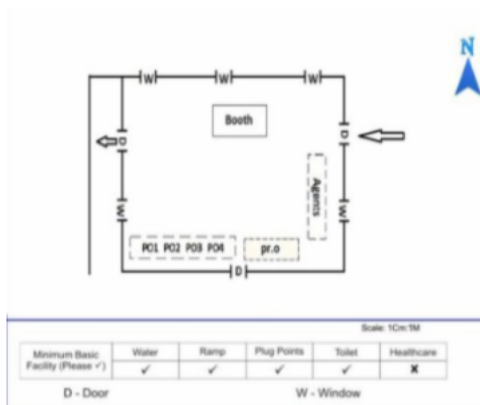

Google Map View

Polling Station Building Front View

Polling Station Front View

Cad View

Key MAP View

1 பெயர் : ஷோபனாரதி கணவர் பெயர் : ராஜசேகர் வீட்டு எண் : 1/5 வயது : 26 பாலினம் : பெண் Photo is available	WUJ2240695	2 பெயர் : குருவம்மாள் - கணவர் பெயர் : வெரியாண்டி - வீட்டு எண் : 1-6A வயது : 52 பாலினம் : பெண் Photo is available	WUJ0087841	3 பெயர் : அருணாதேவி அ தந்தையின் பெயர் : அய்யலுசாமி வீட்டு எண் : 1/14 வயது : 19 பாலினம் : பெண் Photo is available	WUJ2377497
4 பெயர் : காளியம்மாள் - கணவர் பெயர் : மாடசாமி - வீட்டு எண் : 1-17 வயது : 45 பாலினம் : பெண் Photo is available	WUJ0087791	5 பெயர் : அனு தந்தையின் பெயர் : சஞ்சீவி வீட்டு எண் : 1/18i வயது : 26 பாலினம் : பெண் Photo is available	WUJ2154482	6 பெயர் : பொன்றாஜ் தந்தையின் பெயர் : சுப்புராஜ் - வீட்டு எண் : 1-33 வயது : 30 பாலினம் : ஆண் Photo is available	WUJ0819045
7 பெயர் : வெயிலாட்சி - கணவர் பெயர் : மாரிச்சாமி - வீட்டு எண் : 1-47 வயது : 41 பாலினம் : பெண் Photo is available	WUJ0087866	8 பெயர் : காஞ்சனாதேவி - தந்தையின் பெயர் : முருகுன் - வீட்டு எண் : 1-49 வயது : 31 பாலினம் : பெண் Photo is available	WUJ0818930	9 பெயர் : கருப்பசாமி - தந்தையின் பெயர் : சஞ்சீவியாதவ் - வீட்டு எண் : 1-50 வயது : 40 பாலினம் : ஆண் Photo is available	WUJ0819011
# 10 பெயர் : ஸ்ரீதர் கி தந்தையின் பெயர் : கிருஷ்ணசாமி வீட்டு எண் : 1/50 வயது : 20 பாலினம் : ஆண் Photo is available	WUJ2344059	11 பெயர் : அன்னலட்சுமி தந்தையின் பெயர் : தங்கவேல் வீட்டு எண் : 1/55 வயது : 25 பாலினம் : பெண் Photo is available	WUJ1215110	12 பெயர் : அனிதா த தந்தையின் பெயர் : தங்கமாரிச்சாமி வீட்டு எண் : 1/69 வயது : 19 பாலினம் : பெண் Photo is available	WUJ2347623
13 பெயர் : தங்கப்பாண்டி - தந்தையின் பெயர் : மாரியப்பன் - வீட்டு எண் : 1-77 வயது : 27 பாலினம் : ஆண் Photo is available	WUJ1136746	14 பெயர் : ராஜா - தந்தையின் பெயர் : கருப்பசாமி - வீட்டு எண் : 1-81 வயது : 33 பாலினம் : ஆண் Photo is available	WUJ0577825	15 பெயர் : முருகேஸ்வரி - கணவர் பெயர் : கணேசன் - வீட்டு எண் : 1-90 வயது : 44 பாலினம் : பெண் Photo is available	JQH1857606
16 பெயர் : முத்துலட்சுமி தந்தையின் பெயர் : சக்திவேல் வீட்டு எண் : 1/98(1) வயது : 21 பாலினம் : பெண் Photo is available	WUJ2230308	17 பெயர் : மணிகண்டன் - தந்தையின் பெயர் : ராமச்சந்திரன் - வீட்டு எண் : 1-99 வயது : 27 பாலினம் : ஆண் Photo is available	WUJ1136795	18 பெயர் : வேலுசாமி - தந்தையின் பெயர் : அண்ணாமலை - வீட்டு எண் : 1-101 வயது : 68 பாலினம் : ஆண் Photo is available	WUJ0818989
19 பெயர் : கெங்கம்மாள் - தந்தையின் பெயர் : வேலுசாமி - வீட்டு எண் : 1-101 வயது : 54 பாலினம் : பெண் Photo is available	WUJ0818971	20 பெயர் : ராஜ்குமார் - தந்தையின் பெயர் : வேலுசாமி - வீட்டு எண் : 1-101 வயது : 33 பாலினம் : ஆண் Photo is available	WUJ0818948	21 பெயர் : காளிராஜ் - தந்தையின் பெயர் : அய்யனார் - வீட்டு எண் : 1/118 வயது : 29 பாலினம் : ஆண் Photo is available	WUJ0818955
22 பெயர் : கார்த்திகேயன் செள தந்தையின் பெயர் : சௌந்திரபாண்டியன் வீட்டு எண் : 1/119 வயது : 20 பாலினம் : ஆண் Photo is available	WUJ2348217	23 பெயர் : ஜானகி - கணவர் பெயர் : பழனிச்சாமி - வீட்டு எண் : 1-126 வயது : 47 பாலினம் : பெண் Photo is available	WUJ0704874	24 பெயர் : பேச்சியம்மாள் - கணவர் பெயர் : கருப்பசாமி - வீட்டு எண் : 1-145 வயது : 62 பாலினம் : பெண் Photo is available	WUJ0087833
25 பெயர் : கணபதியம்மாள் - கணவர் பெயர் : கருப்பசாமி - வீட்டு எண் : 1-153 வயது : 64 பாலினம் : பெண் Photo is available	WUJ0087874	26 பெயர் : கமலா - தந்தையின் பெயர் : ராஜகோபாலசாமி - வீட்டு எண் : 1-163 வயது : 62 பாலினம் : பெண் Photo is available	WUJ0819029	27 பெயர் : திருமால் ராஜ் தந்தையின் பெயர் : மாரியப்பன் வீட்டு எண் : 1/165 வயது : 49 பாலினம் : ஆண் Photo is available	WUJ2025260
28 பெயர் : பிரபாகரன் - தந்தையின் பெயர் : குருசாமி - வீட்டு எண் : 1-171 வயது : 32 பாலினம் : ஆண் Photo is available	WUJ0577908	29 பெயர் : சிந்தனைச்செல்வி - தந்தையின் பெயர் : சண்முகையா - வீட்டு எண் : 1-173 வயது : 40 பாலினம் : பெண் Photo is available	WUJ0577916	30 பெயர் : கல்யாணி - தந்தையின் பெயர் : சண்முகையா - வீட்டு எண் : 1-173 வயது : 39 பாலினம் : பெண் Photo is available	WUJ0577890